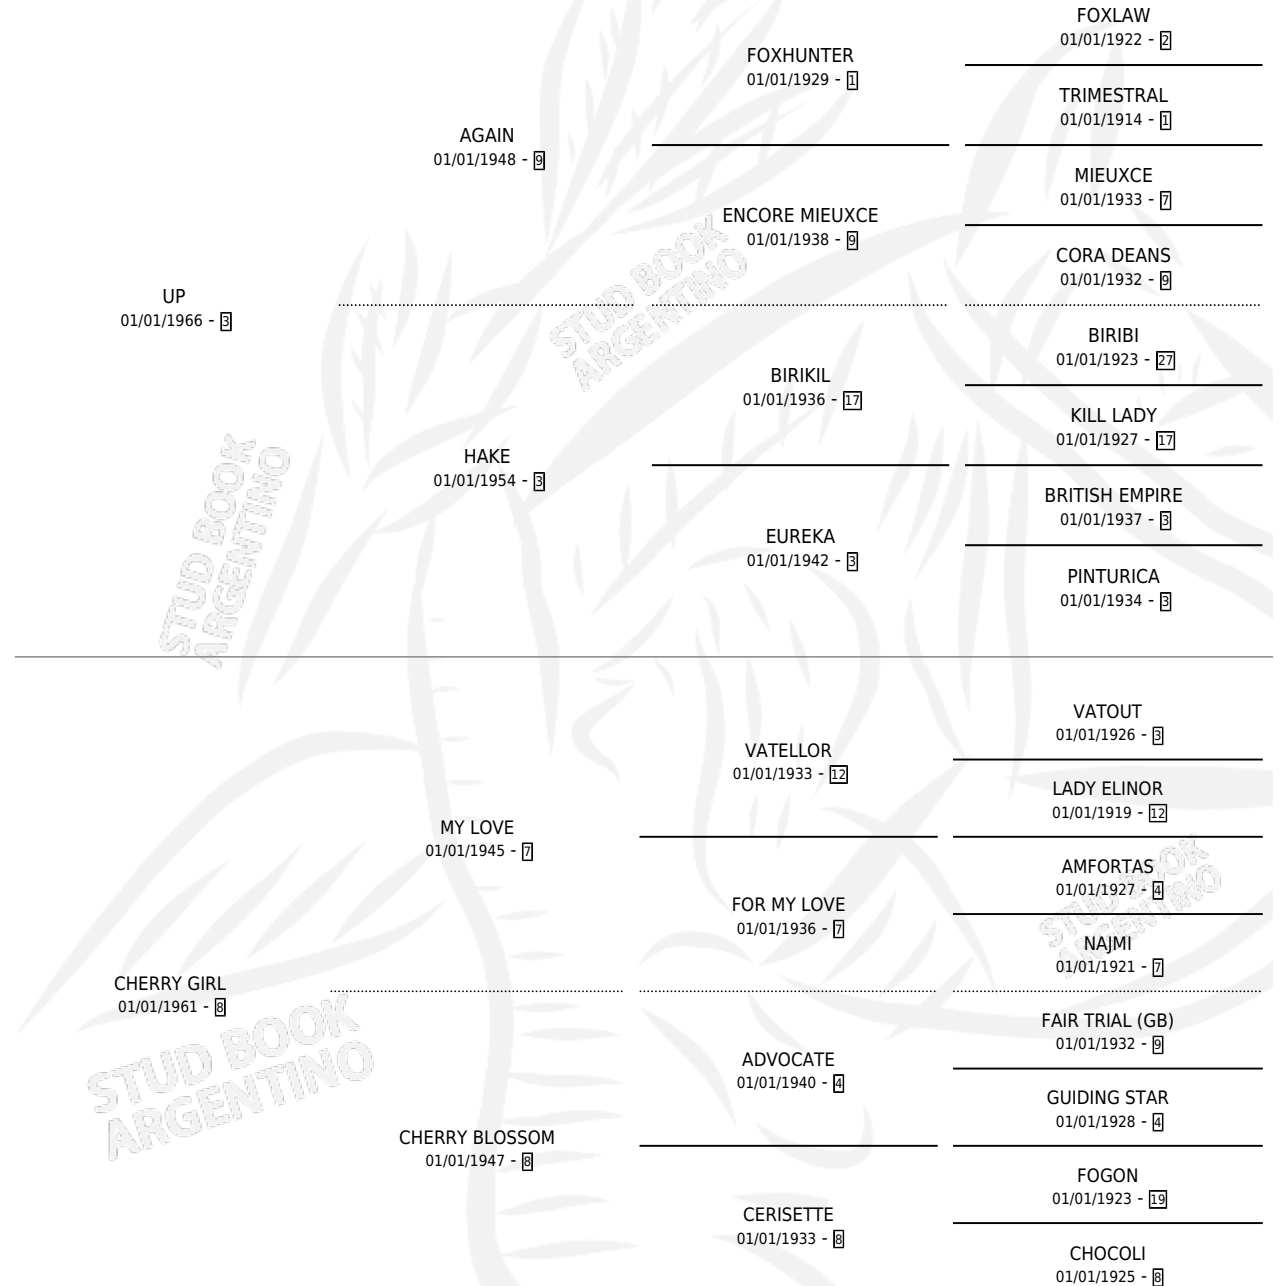

CHIN UP

por UP y CHERRY GIRL por MY LOVE

Argentina · Hembra · Zaino · SP · 01/01/1975
Familia 8-j · Volumen 29

ESTADO

TIPIFICACIÓN SANGUÍNEA	X
TIPIFICACIÓN POR ADN	X
PASAPORTE	X
IDENTIFICACIÓN POR MICROCHIP	X
REPRODUCTOR	✓

Lugar de nacimiento: Campo particular

Criador: Sin dato

~

HIJOS

	MACHOS	HEMBRAS
3 NACIERON	3	0
1 CORRIERON	1	0
1 GANARON	1	0
0 GANADORES CL	0 GANADORES GR	0 GANADORES G1

PEDIGREE