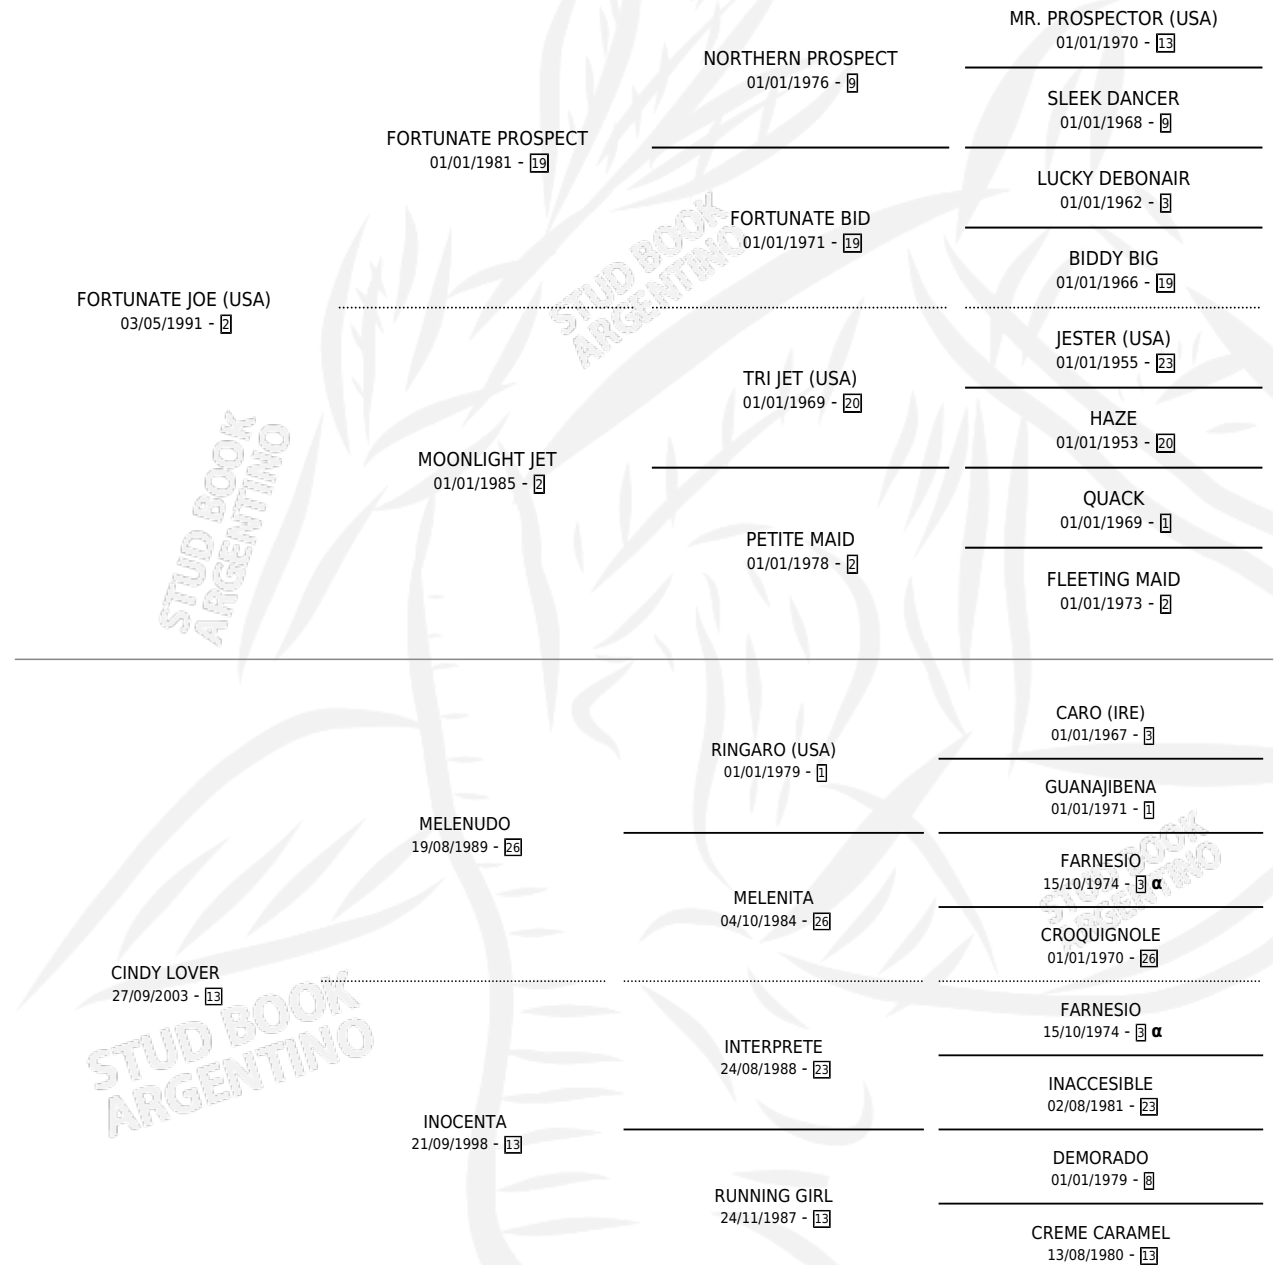

INCREDIBLE JOE

por FORTUNATE JOE (USA) y CINDY LOVER por MELENUDO

Argentina · Macho · Zaino · SP · 29/09/2008
Familia 13-c · Volumen 40

ESTADO

TIPIFICACIÓN SANGUÍNEA	X
TIPIFICACIÓN POR ADN	✓
PASAPORTE	✓
IDENTIFICACIÓN POR MICROCHIP	✓
REPRODUCTOR	X

Lugar de nacimiento: Cumeneyen
Criador: Falasco Luciano Antonio

PEDIGREE

INBREEDING : α

CAMPAÑA

Solo carreras oficiales de Argentina

POR EDAD

EDAD	CC	1°	2°	3°	4°	5°	NP	CLC	CLG	CLCG1	CLGG1	IMPORTE	GANANCIA / CC
3 AÑOS	7	1	0	2	1	0	3	0	0	0	0	\$56,150	\$8,021
5 AÑOS	1	0	0	0	0	0	1	0	0	0	0	\$0	\$0
TOTALES	8	1	0	2	1	0	4	0	0	0	0	\$56,150	\$7,019
%		12.5%	0.0%	25.0%	12.5%	0.0%	50.0%	0.0%	0.0%	0.0%	0.0%		

Ganador en La Plata - \$56,150, a los 3 años.

POR DISTANCIA

HIPODROMO	CC	1°	2°	3°	4°	5°	NP	CLC	CLG	CLCG1	CLGG1	IMPORTE
SAN ISIDRO	1	0	0	0	0	0	1	0	0	0	0	\$0
1200 MTS	1	0	0	0	0	0	1	0	0	0	0	\$0
LA PLATA	4	1	0	2	1	0	0	0	0	0	0	\$56,150
1100 MTS	1	0	0	1	0	0	0	0	0	0	0	\$7,650
1000 MTS	3	1	0	1	1	0	0	0	0	0	0	\$48,500
PALERMO	3	0	0	0	0	0	3	0	0	0	0	\$0
1000 MTS	3	0	0	0	0	0	3	0	0	0	0	\$0