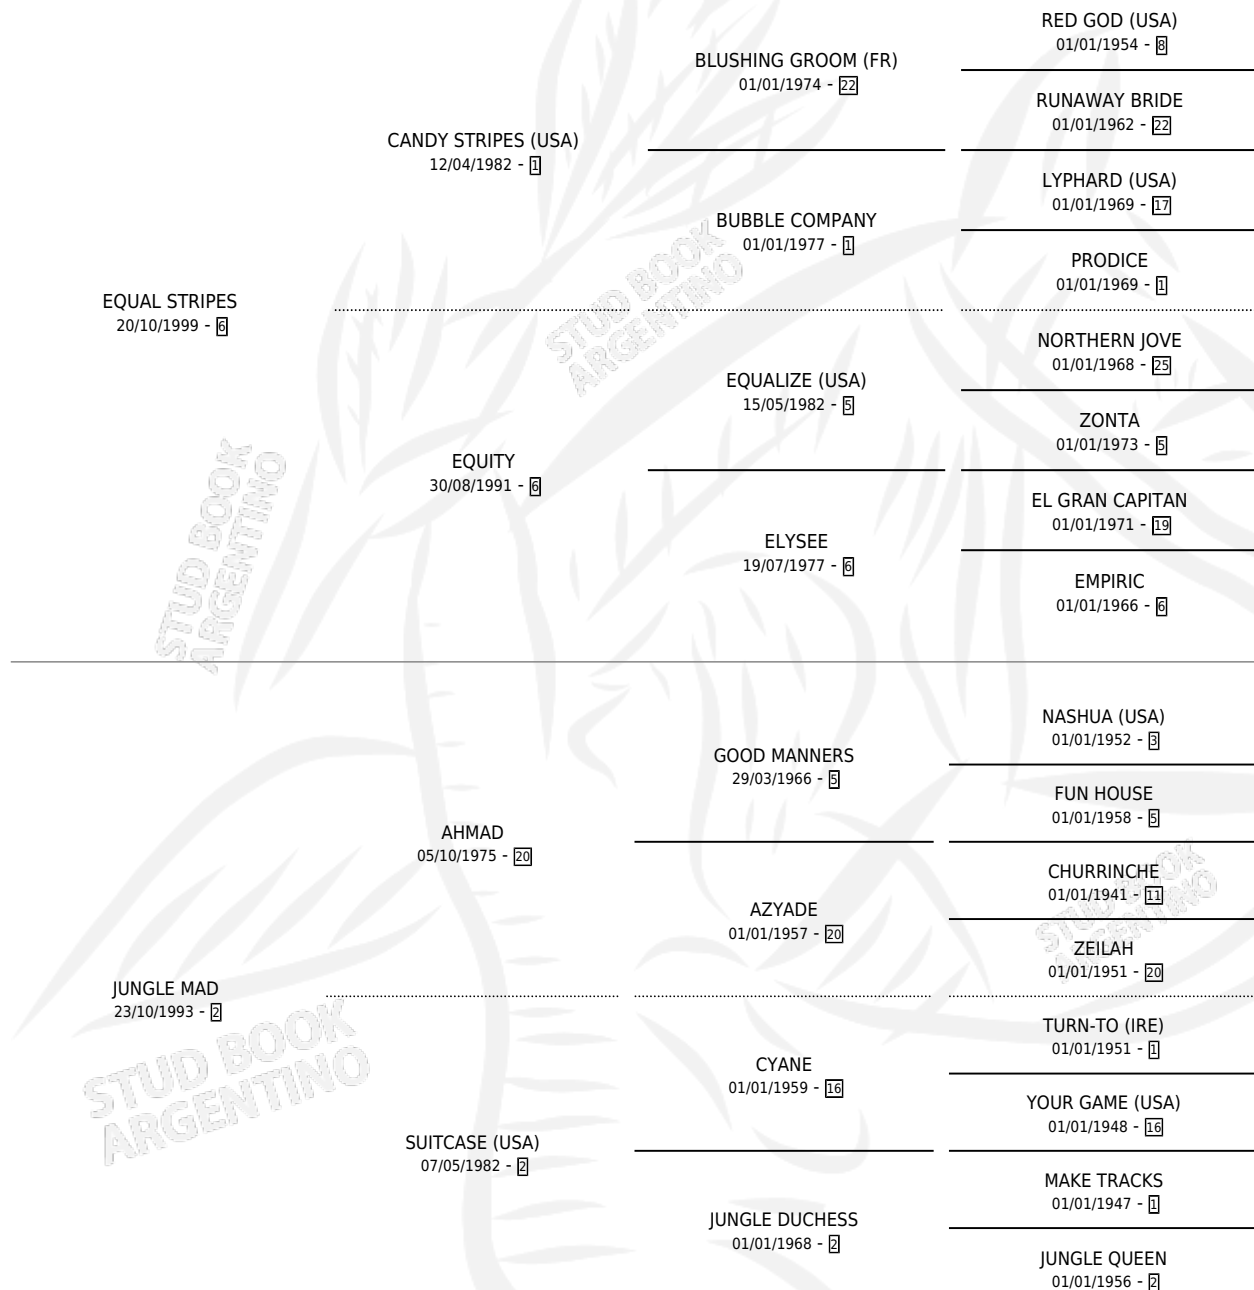

EQUAL MANNERS

por **EQUAL STRIPES** y **JUNGLE MAD** por **AHMAD**

Argentina · Macho · Zaino Colorado · SP · 07/10/2008
Familia 2-g · Volumen 40

ESTADO

TIPIFICACIÓN SANGUÍNEA	X
TIPIFICACIÓN POR ADN	✓
PASAPORTE	✓
IDENTIFICACIÓN POR MICROCHIP	✓
REPRODUCTOR	✓

Lugar de nacimiento: Estancia la Josefina
Criador: Parapokos S.A.

~

HIJOS

	MACHOS	HEMBRAS
24 NACIERON	9	15
7 CORRIERON	2	5
4 GANARON	0	4
0 GANADORES CL	0 GANADORES GR	0 GANADORES G1

PEDIGREE

CAMPAÑA

Solo carreras oficiales de Argentina