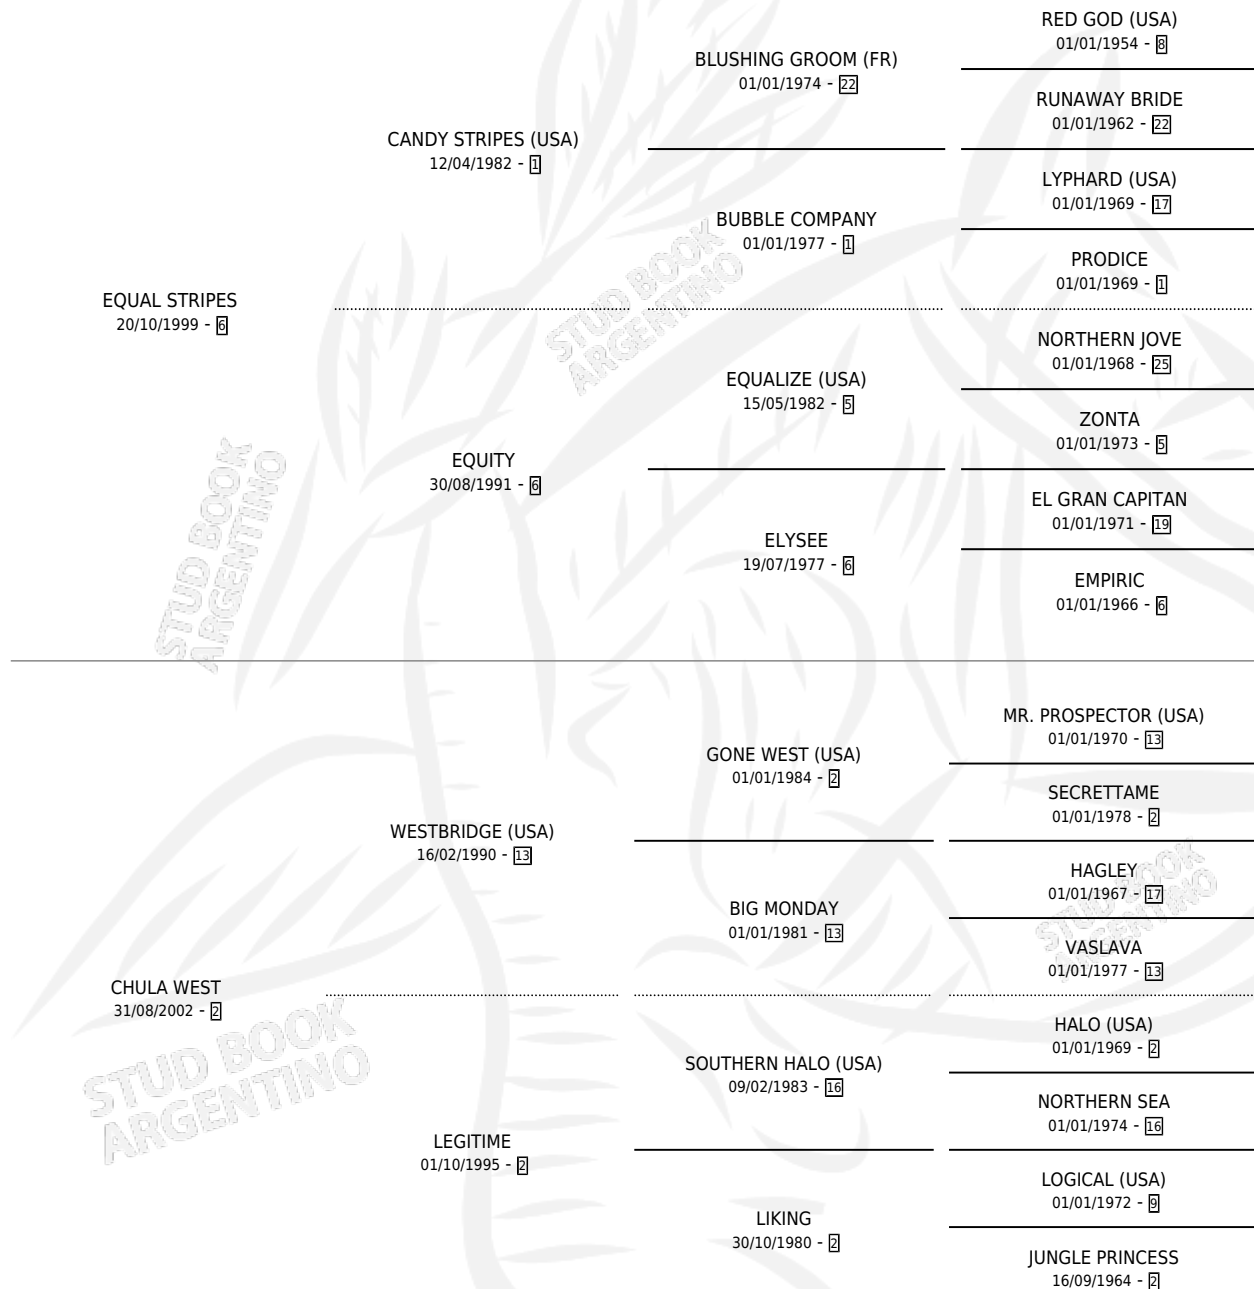

EQUAL ECLIPSE

por **EQUAL STRIPES** y **CHULA WEST** por **WESTBRIDGE** (USA)

Argentina · Macho · Zaino · SP · 10/10/2008
Familia 2-g · Volumen 40

ESTADO

TIPIFICACIÓN SANGUÍNEA	X
TIPIFICACIÓN POR ADN	✓
PASAPORTE	✓
IDENTIFICACIÓN POR MICROCHIP	✓
REPRODUCTOR	✓

Lugar de nacimiento: Estancia la Josefina
Criador: Parapokos S.A.

~

HIJOS

	MACHOS	HEMBRAS
10 NACIERON	5	5
SIN ACTUACIONES		

PEDIGREE

CAMPAÑA

Solo carreras oficiales de Argentina

POR EDAD