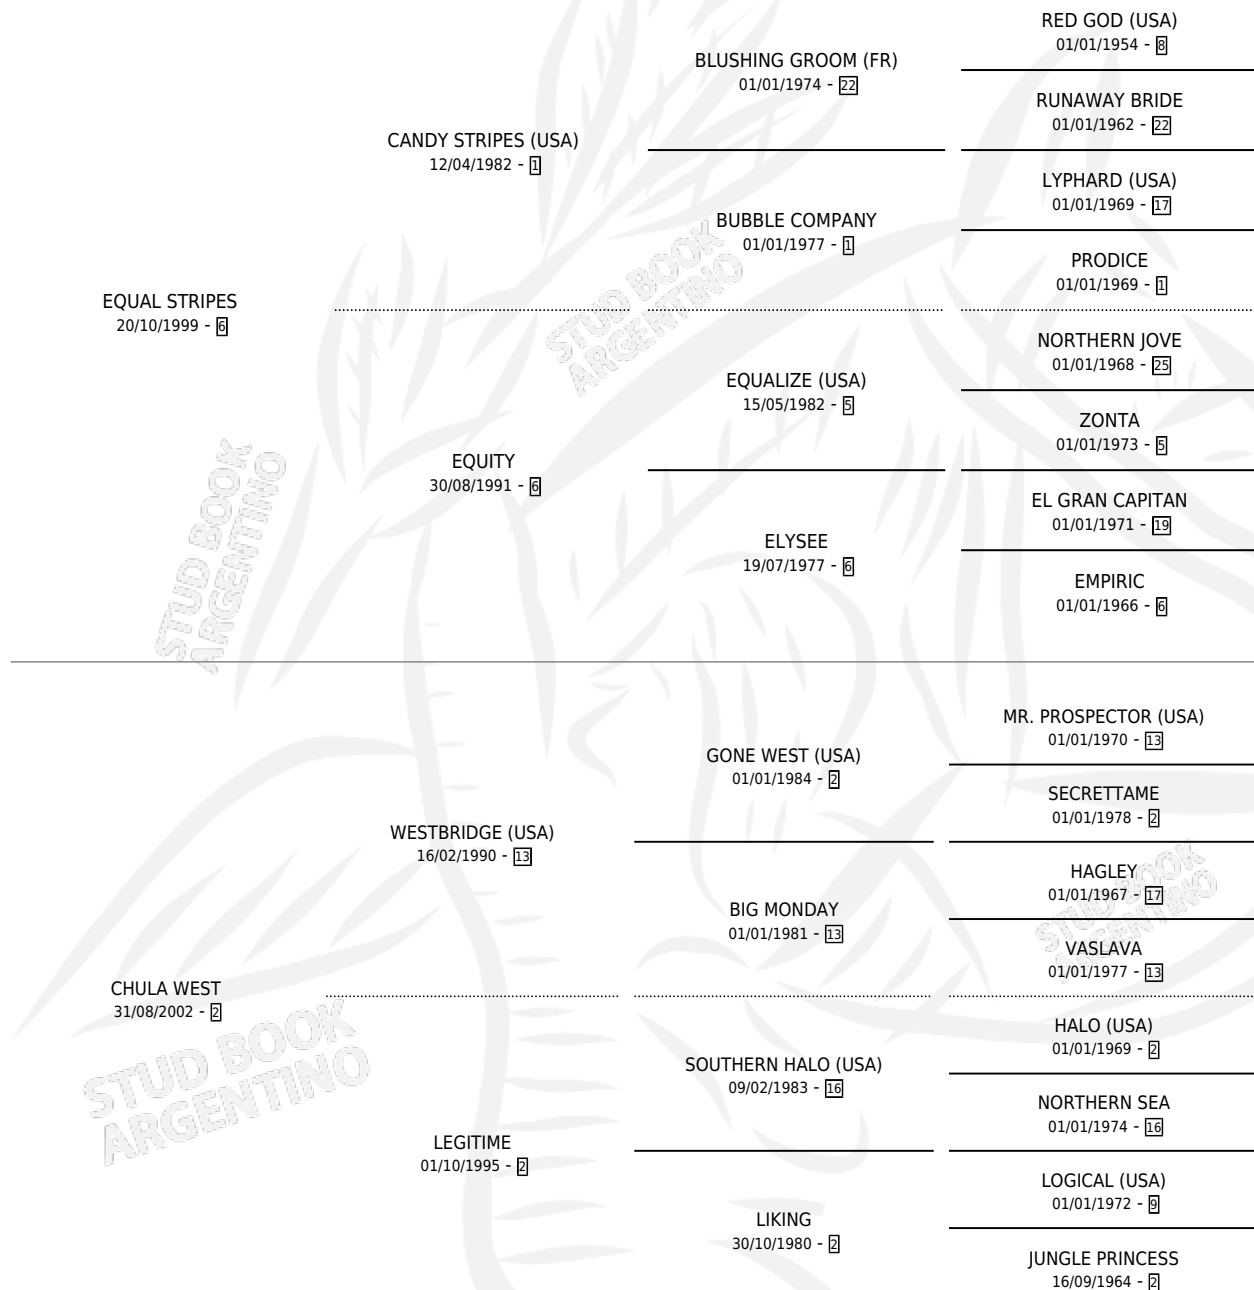

EQUAL ECLIPSE

por **EQUAL STRIPES** y **CHULA WEST** por **WESTBRIDGE** (USA)

Argentina · Macho · Zaino · SP · 10/10/2008
Familia 2-g · Volumen 40

ESTADO

TIPIFICACIÓN SANGUÍNEA	X
TIPIFICACIÓN POR ADN	✓
PASAPORTE	✓
IDENTIFICACIÓN POR MICROCHIP	✓
REPRODUCTOR	✓

Lugar de nacimiento: Estancia la Josefina
Criador: Parapokos S.A.

~

HIJOS

	MACHOS	HEMBRAS
10 NACIERON	5	5
SIN ACTUACIONES		

PEDIGREE

CAMPAÑA

Solo carreras oficiales de Argentina

POR EDAD

Ganador de 3 carreras en La Plata - \$130,560, a los 4 y 5 años.

POR DISTANCIA

HIPODROMO	CC	1°	2°	3°	4°	5°	NP	CLC	CLG	CLCG1	CLGG1	IMPORTE
LA PLATA	3	3	0	0	0	0	0	0	0	0	0	\$113,500
1600 MTS	2	2	0	0	0	0	0	0	0	0	0	\$73,000
1500 MTS	1	1	0	0	0	0	0	0	0	0	0	\$40,500
PALERMO	3	0	0	2	0	1	0	0	0	0	0	\$17,060
1600 MTS	1	0	0	1	0	0	0	0	0	0	0	\$6,200
1400 MTS	1	0	0	1	0	0	0	0	0	0	0	\$8,880
1200 MTS	1	0	0	0	0	1	0	0	0	0	0	\$1,980
SAN ISIDRO	1	0	0	0	0	0	1	0	0	0	0	\$0
2000 MTS	1	0	0	0	0	0	1	0	0	0	0	\$0