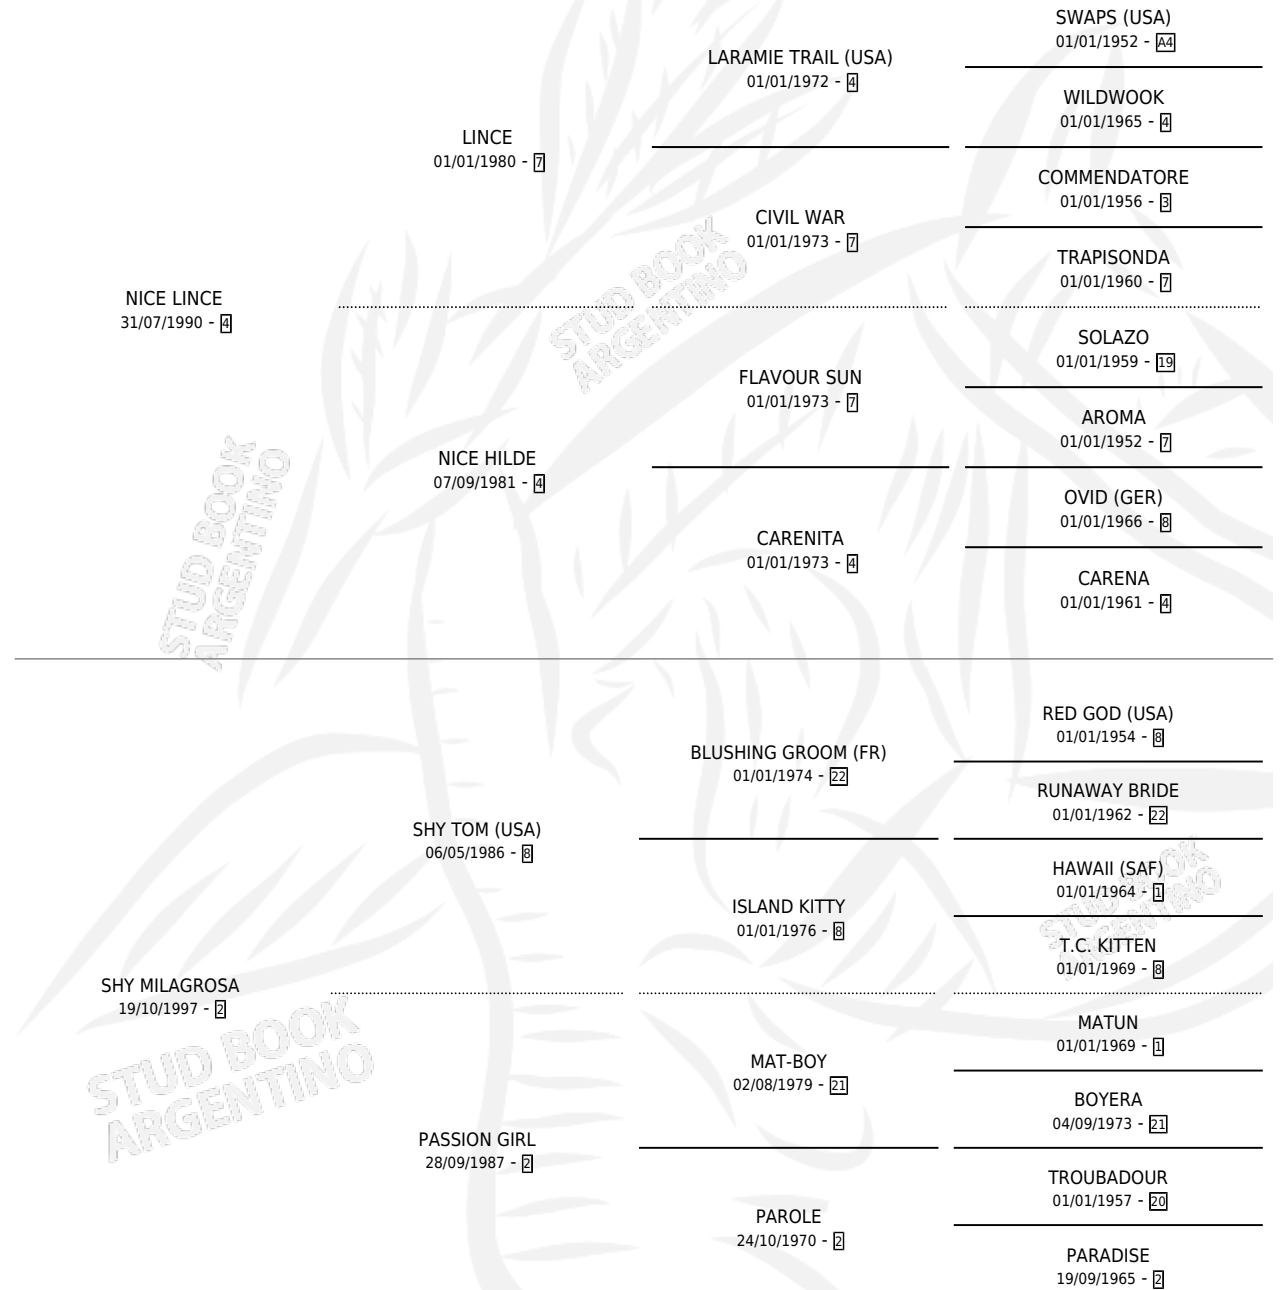

NICE MILAGROSA

por NICE LINCE y SHY MILAGROSA por SHY TOM (USA)

Argentina · Hembra · Zaino Doradillo · SP · 05/10/2008
Familia 2-h · Volumen 40

ESTADO

TIPIFICACIÓN SANGUÍNEA	X
TIPIFICACIÓN POR ADN	✓
PASAPORTE	✓
IDENTIFICACIÓN POR MICROCHIP	✓
REPRODUCTOR	✓

Lugar de nacimiento: El Rancho

Criador: Sin dato

~

HIJOS

	MACHOS	HEMBRAS
8 NACIERON	4	4
2 CORRIERON	0	2

SIN ACTUACIONES

PEDIGREE