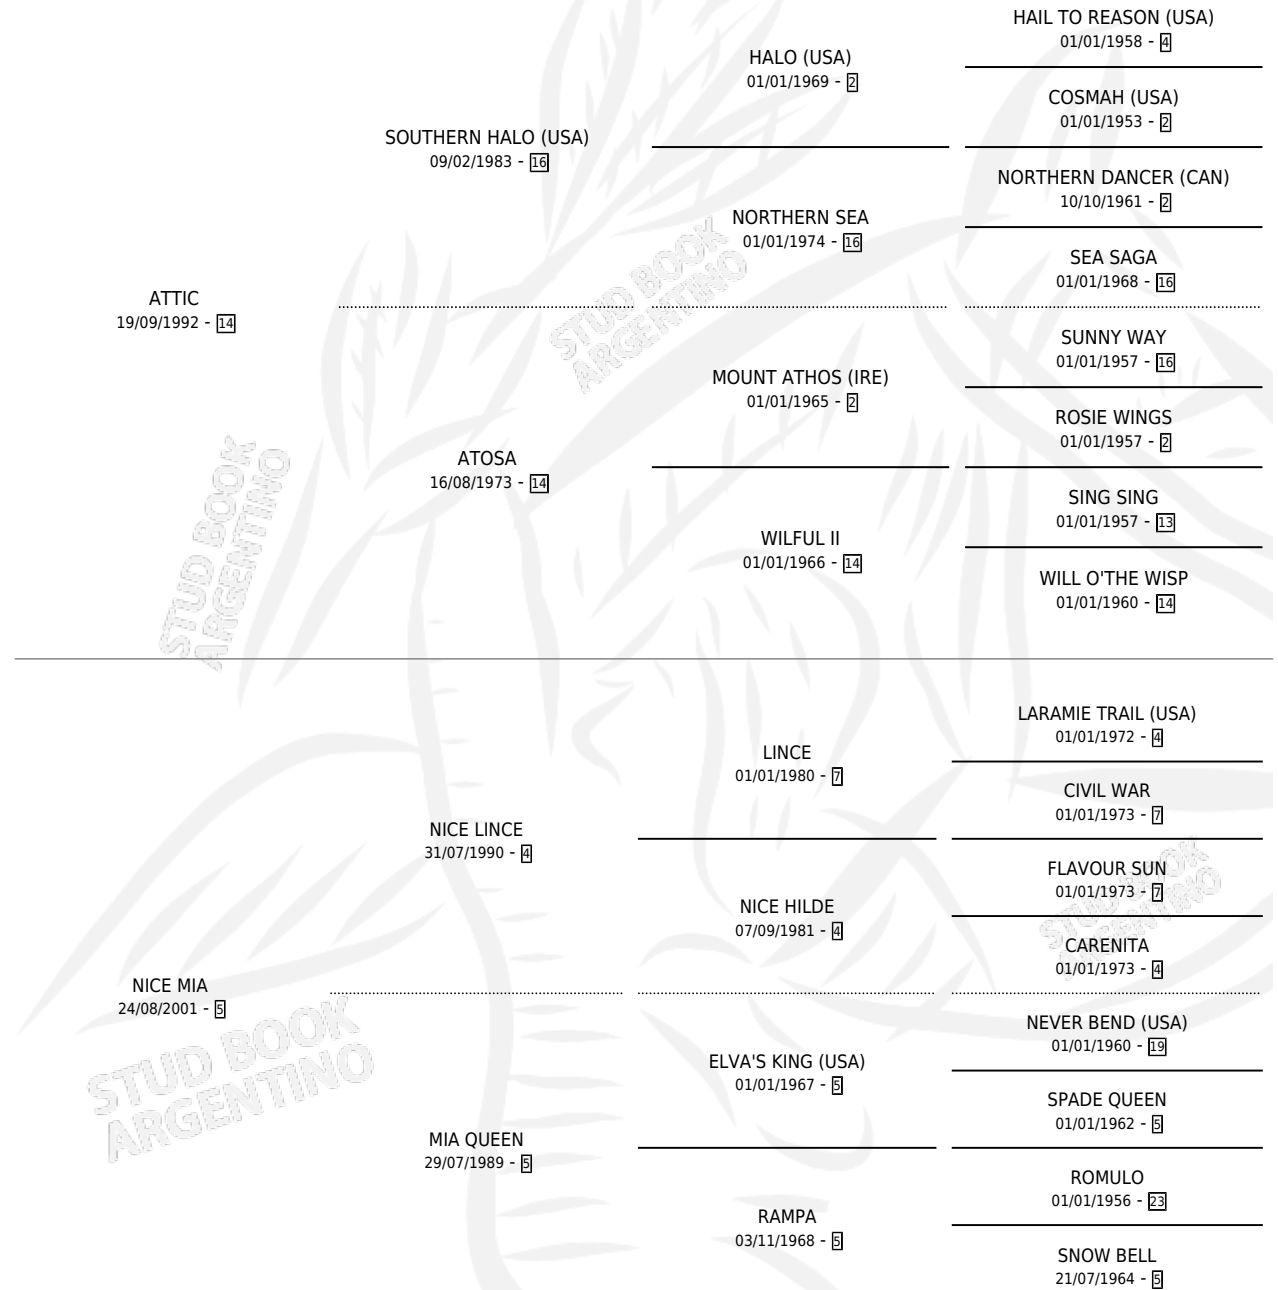

NICE ATTIC

por ATTIC y NICE MIA por NICE LINCE

Argentina · Macho · Zaino · SP · 28/09/2008
Familia 5-h · Volumen 40

ESTADO

TIPIFICACIÓN SANGUÍNEA	X
TIPIFICACIÓN POR ADN	✓
PASAPORTE	X
IDENTIFICACIÓN POR MICROCHIP	✓
REPRODUCTOR	X

Lugar de nacimiento: Malin
Criador: Otero Matias Jose

PEDIGREE

NICE ATTIC

Datos oficiales del Stud Book Argentino

Documento generado el 02/05/2026

studbook.org.ar