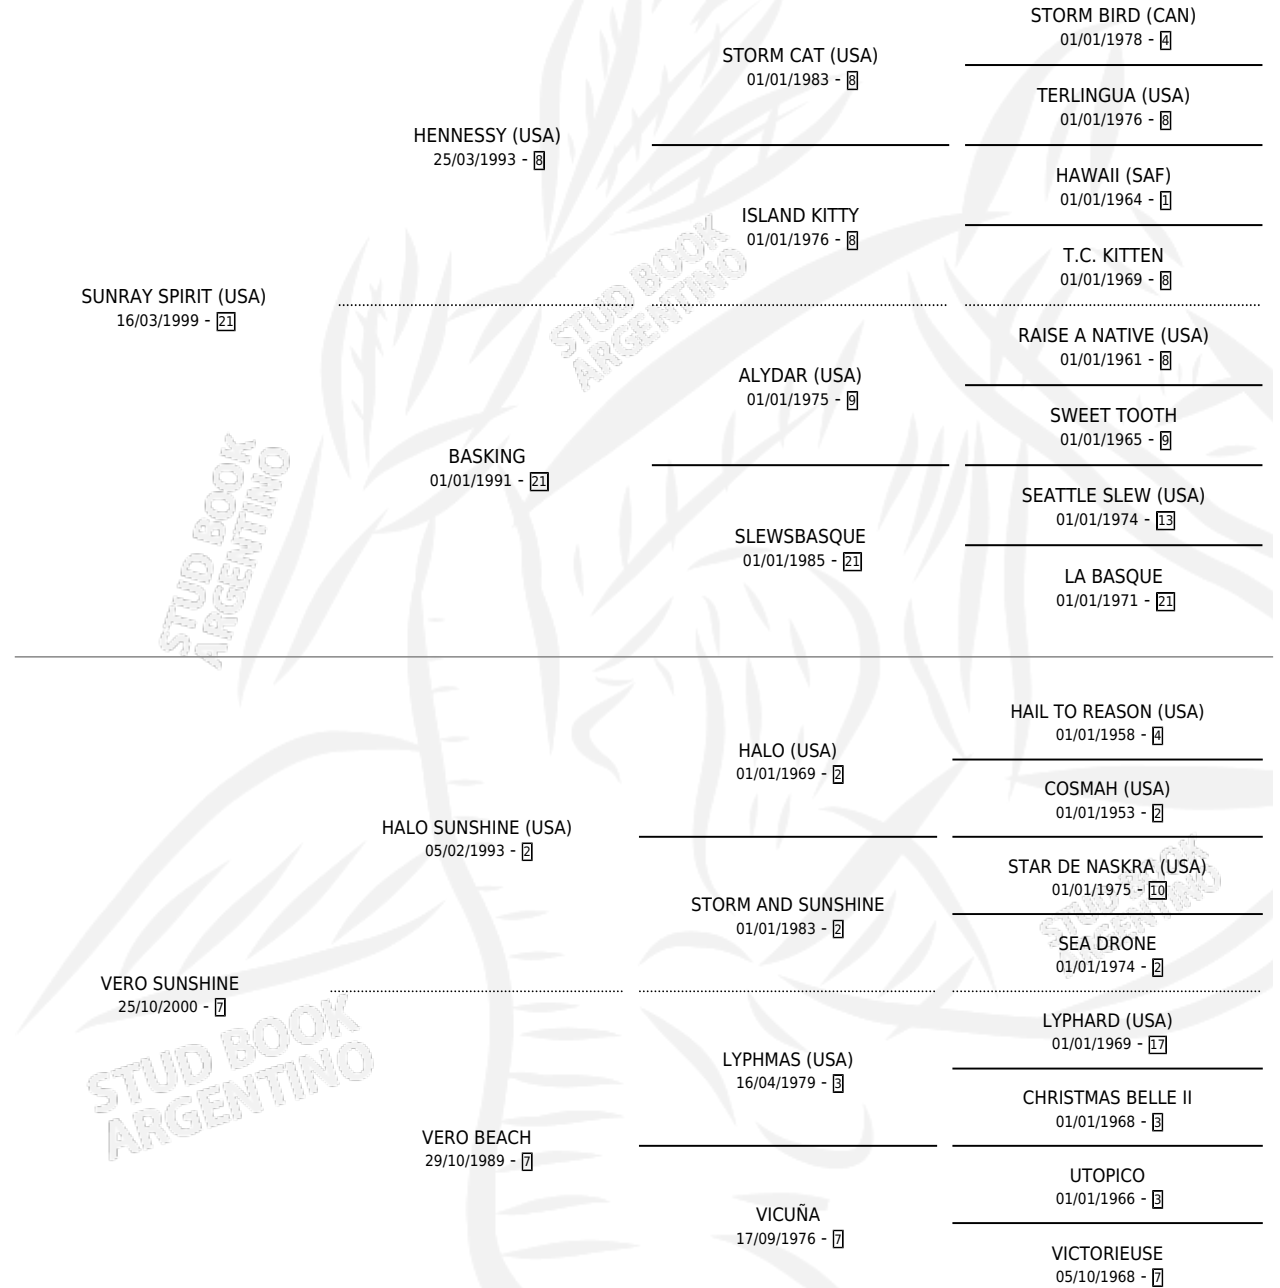

SUNRAY SUNSHINE

por **SUNRAY SPIRIT (USA)** y **VERO SUNSHINE** por **HALO SUNSHINE (USA)**

Argentina · Macho · Zaino · SP · 12/09/2008
Familia 7 · Volumen 40

ESTADO

TIPIFICACIÓN SANGUÍNEA	X
TIPIFICACIÓN POR ADN	✓
PASAPORTE	✓
IDENTIFICACIÓN POR MICROCHIP	✓
REPRODUCTOR	X

Lugar de nacimiento: La Nobleza
Criador: Abolengo

PEDIGREE

CAMPAÑA

Solo carreras oficiales de Argentina

POR EDAD

EDAD	CC	1°	2°	3°	4°	5°	NP	CLC	CLG	CLCG1	CLGG1	IMPORTE	GANANCIA / CC
4 AÑOS	8	2	1	2	2	0	1	0	0	0	0	\$109,400	\$13,675
5 AÑOS	4	0	0	0	0	0	4	0	0	0	0	\$0	\$0
6 AÑOS	1	0	0	0	0	0	1	0	0	0	0	\$0	\$0
TOTALES	13	2	1	2	2	0	6	0	0	0	0	\$109,400	\$8,415
%		15.4%	7.7%	15.4%	15.4%	0.0%	46.2%	0.0%	0.0%	0.0%	0.0%		