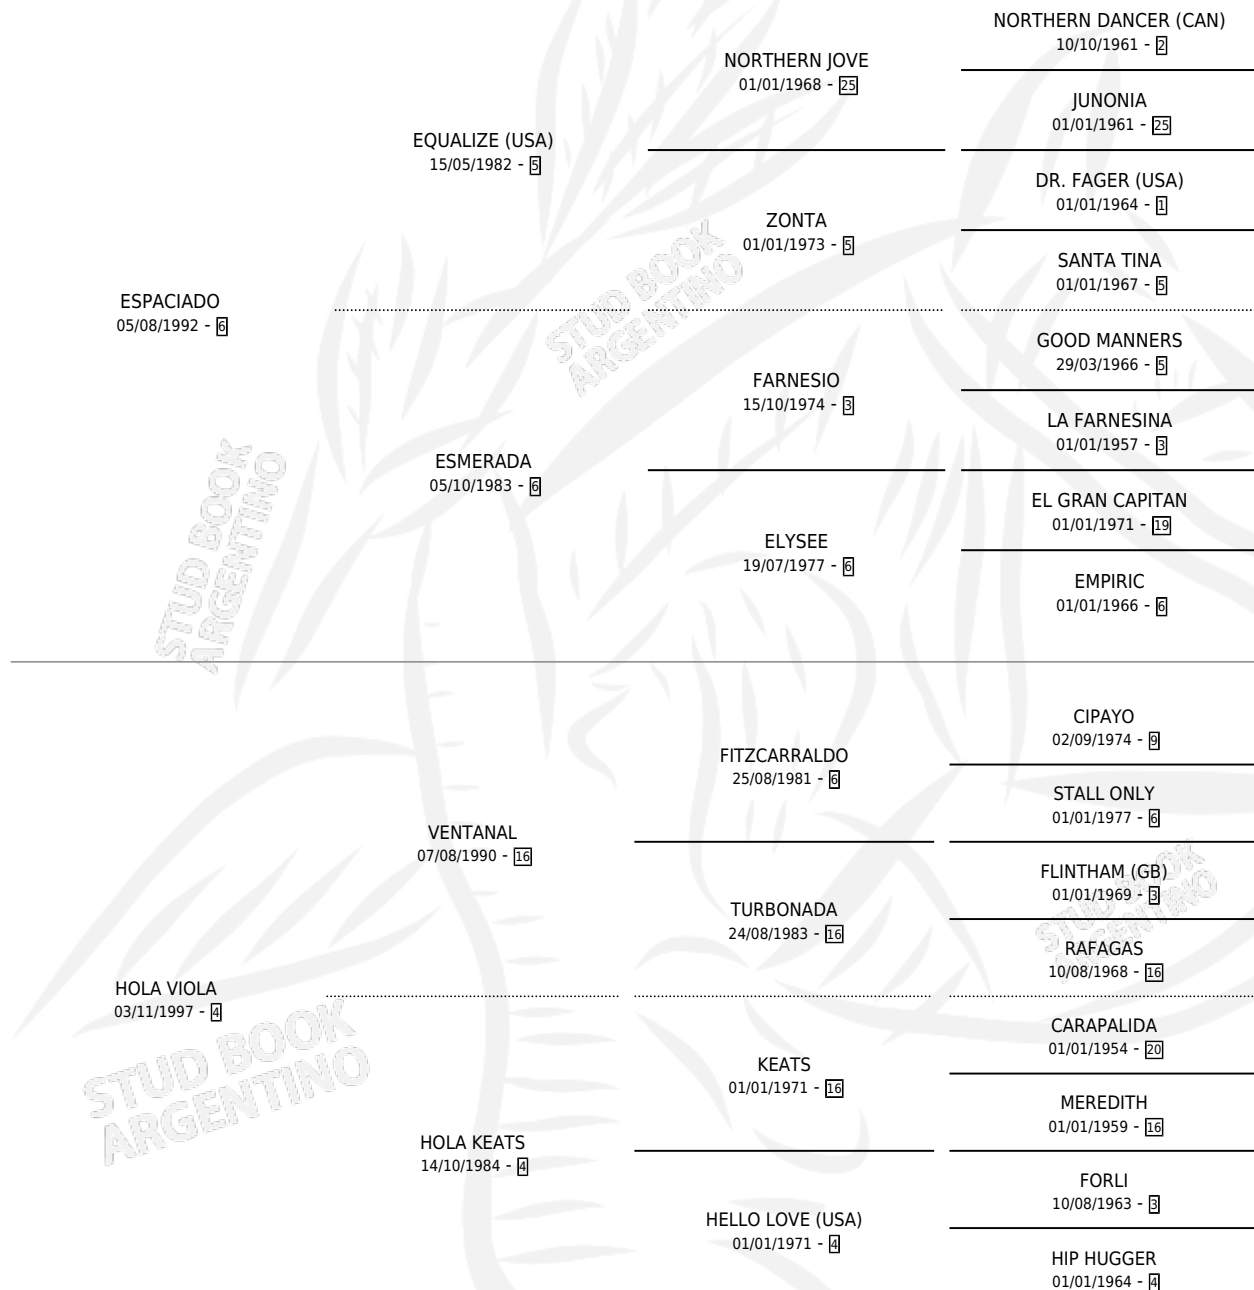

GUITARRERA SPA

por **ESPACIADO** y **HOLA VIOLA** por **VENTANAL**

Argentina · Hembra · Alazan · SP · 30/09/2008
Familia 4-m · Volumen 40

ESTADO

TIPIFICACIÓN SANGUÍNEA	X
TIPIFICACIÓN POR ADN	✓
PASAPORTE	✓
IDENTIFICACIÓN POR MICROCHIP	✓
REPRODUCTOR	✓

Lugar de nacimiento: Vadarkblar

Criador: Vadarkblar

~

HIJOS

	MACHOS	HEMBRAS
2 NACIERON	0	2
2 CORRIERON	0	2

SIN ACTUACIONES

PEDIGREE

CAMPAÑA

Solo carreras oficiales de Argentina

POR EDAD

EDAD	CC	1°	2°	3°	4°	5°	NP	CLC	CLG	CLCG1	CLGG1	IMPORTE	GANANCIA / CC
3 AÑOS	2	0	0	1	0	0	1	0	0	0	0	\$7,600	\$3,800
4 AÑOS	7	1	0	1	1	0	4	0	0	0	0	\$51,650	\$7,379
TOTALES	9	1	0	2	1	0	5	0	0	0	0	\$59,250	\$6,583
%		11.1%	0.0%	22.2%	11.1%	0.0%	55.6%	0.0%	0.0%	0.0%	0.0%		