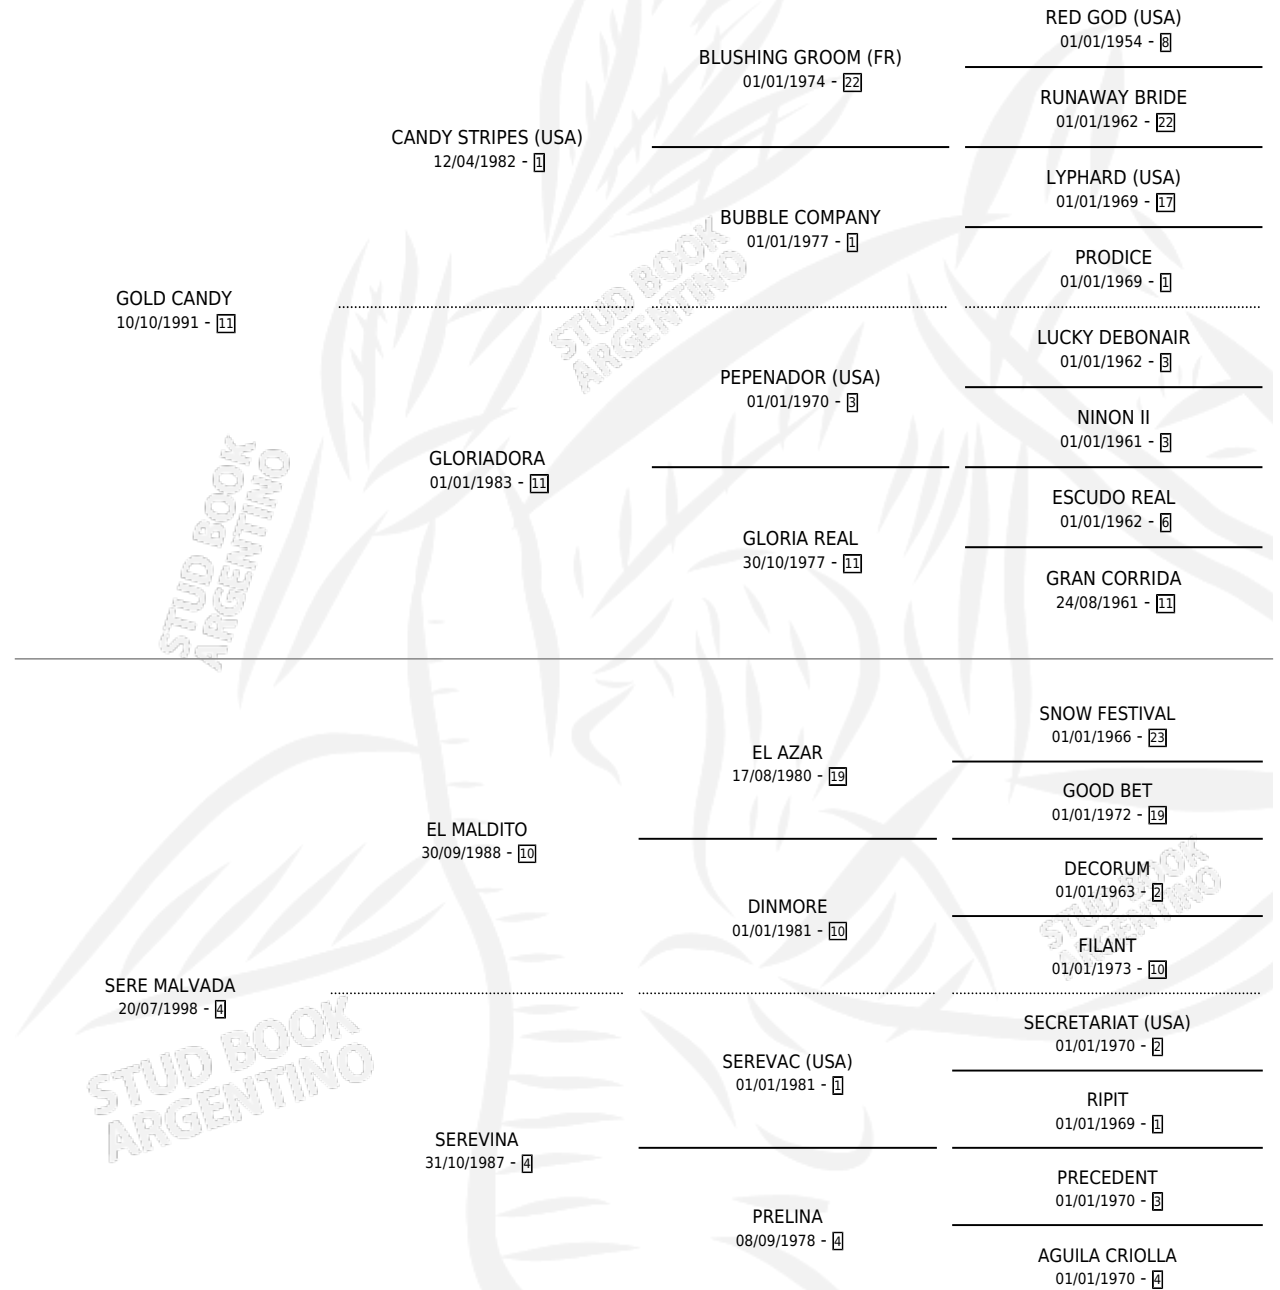

BATY CANDY

por **GOLD CANDY** y **SERE MALVADA** por **EL MALDITO**

Argentina · Macho · Alazan · SP · 14/10/2008
Familia 4-k · Volumen 40

ESTADO

TIPIFICACIÓN SANGUÍNEA	X
TIPIFICACIÓN POR ADN	✓
PASAPORTE	✓
IDENTIFICACIÓN POR MICROCHIP	✓
REPRODUCTOR	X

Lugar de nacimiento: La Guillermina
Criador: Theiller Raul Omar

PEDIGREE