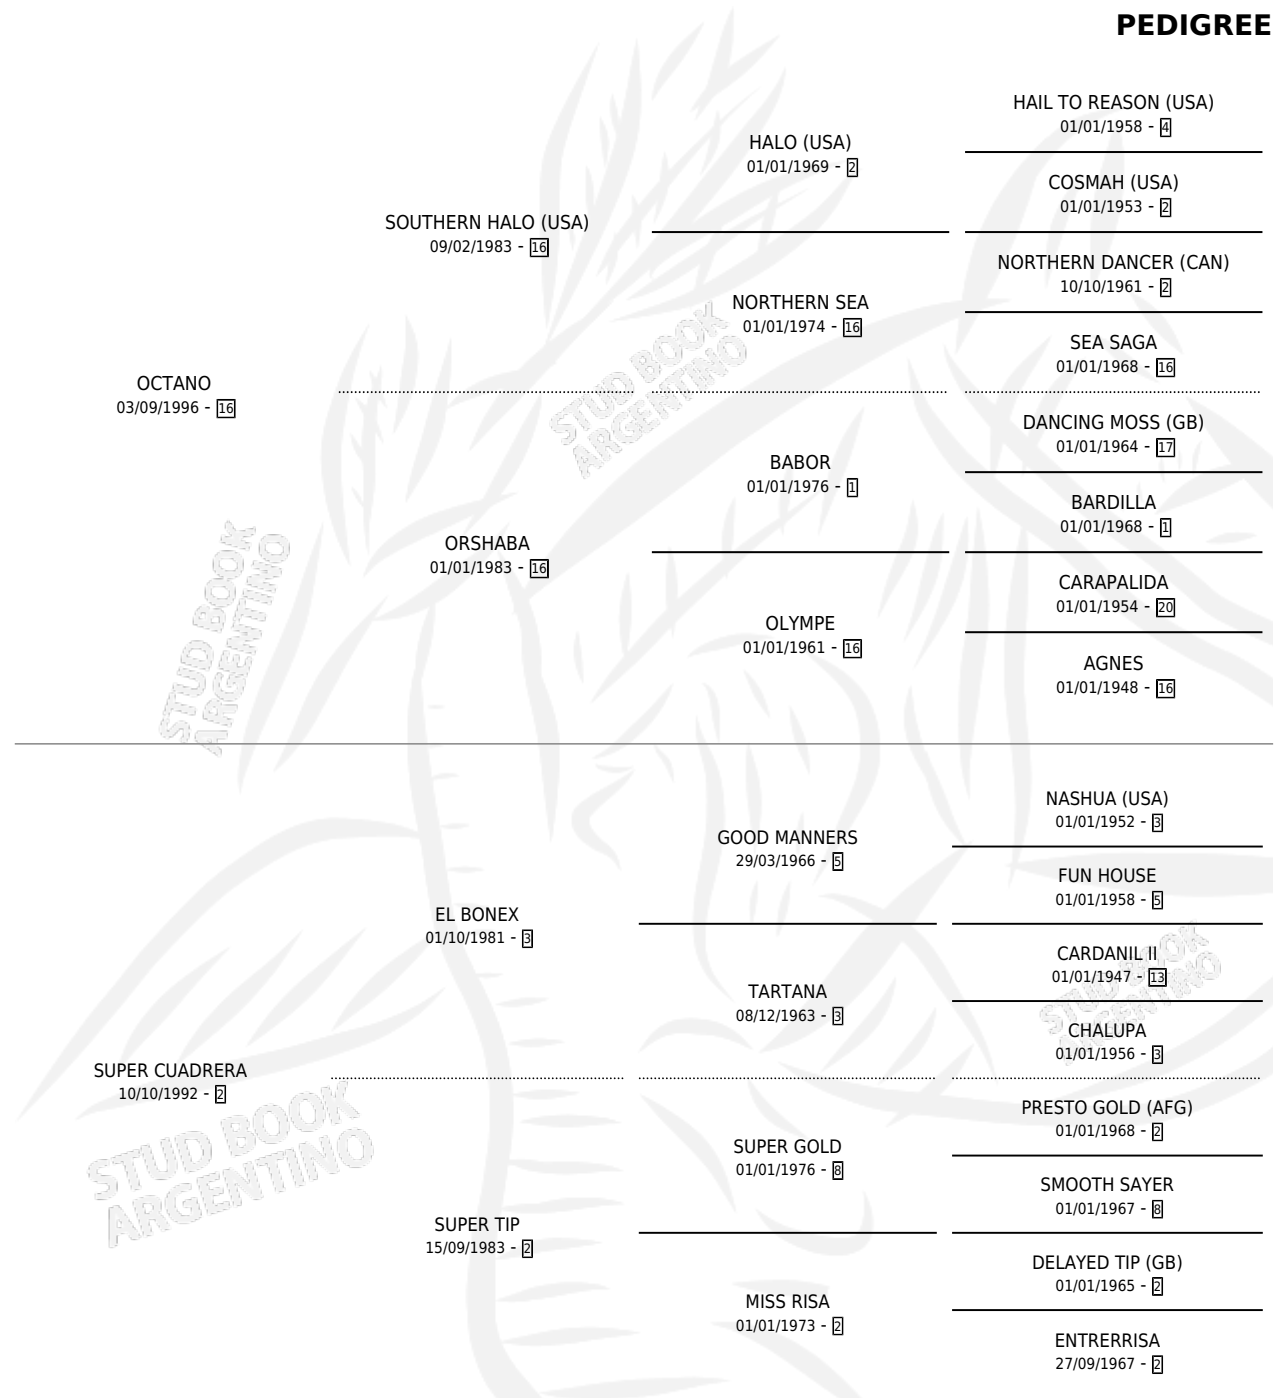

TAN KENIG

por OCTANO y SUPER CUADRERA por EL BONEX

Argentina · Macho · Alazan · SP · 15/10/2008
Familia 2-h · Volumen 40

ESTADO

TIPIFICACIÓN SANGUÍNEA	X
TIPIFICACIÓN POR ADN	X
PASAPORTE	X
IDENTIFICACIÓN POR MICROCHIP	X
REPRODUCTOR	X

Lugar de nacimiento: Los Chalecos

Criador: Sin dato

PEDIGREE

TAN KENIG

Datos oficiales del Stud Book Argentino

Documento generado el 05/05/2026

studbook.org.ar