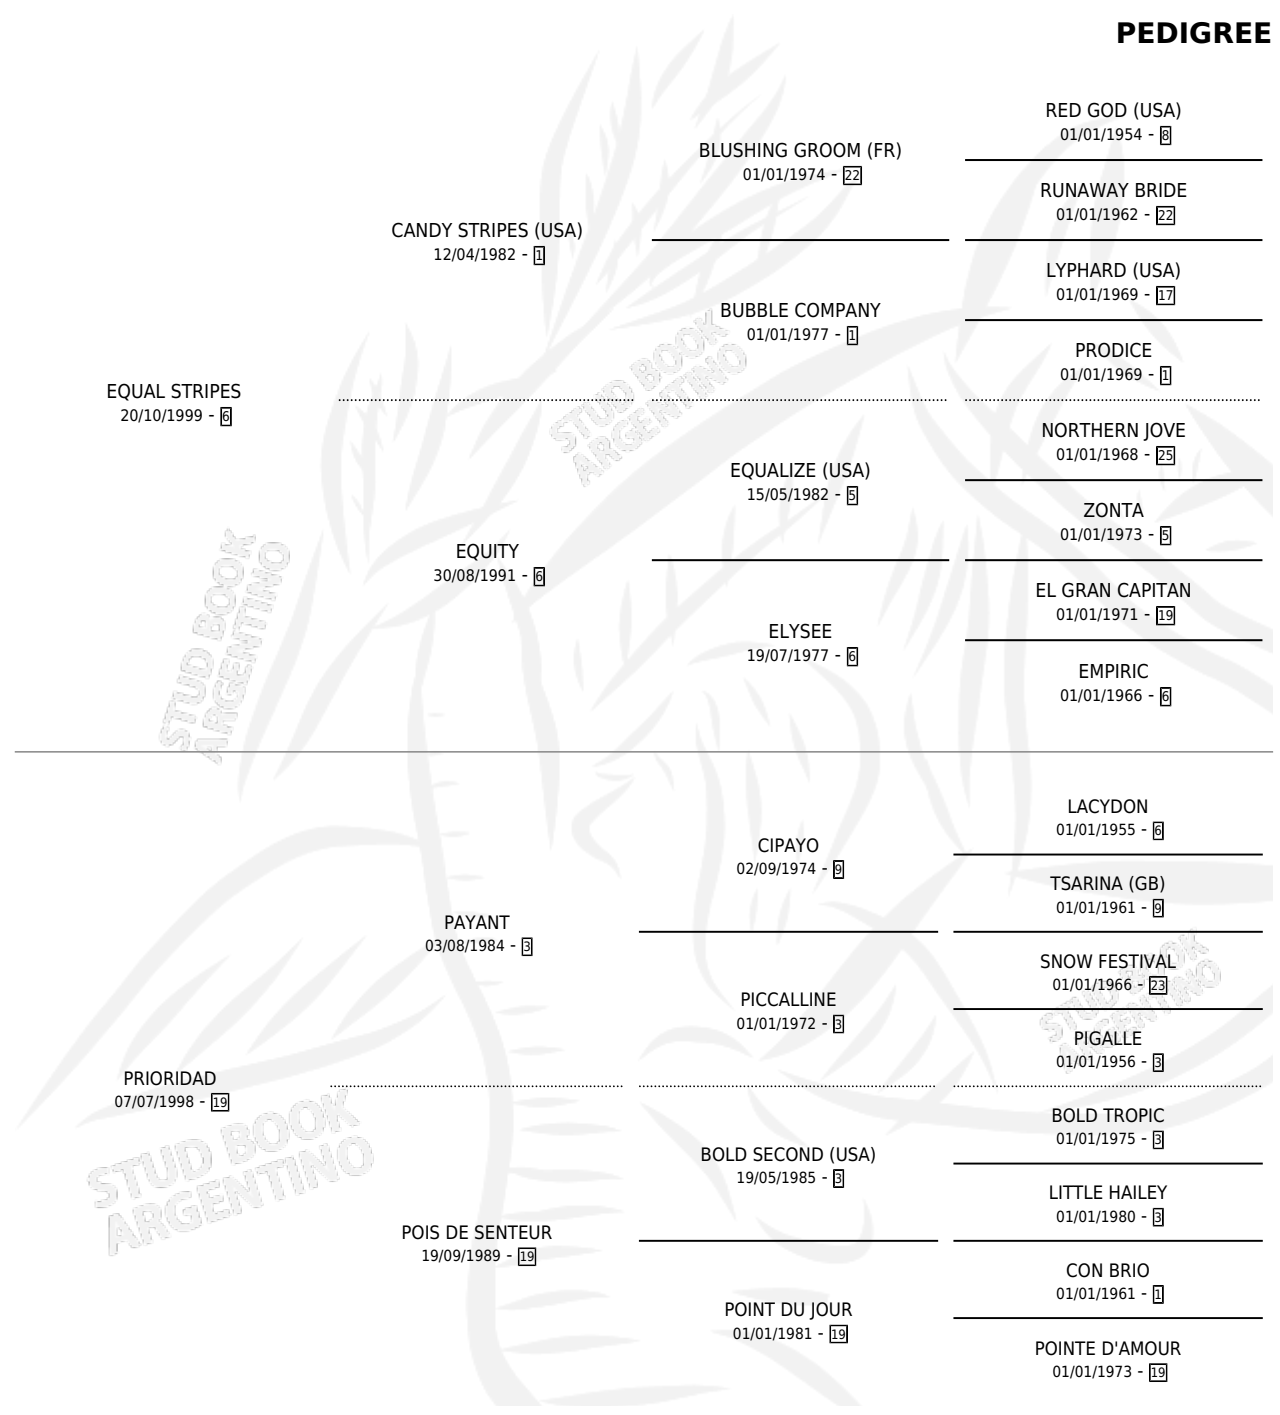

PERVENCHE

PEDIGREE

por **EQUAL STRIPES** y **PRIORIDAD** por **PAYANT**

Argentina · Hembra · Alazan · SP · 26/09/2008
Familia 19-c · Volumen 40

ESTADO

TIPIFICACIÓN SANGUÍNEA	X
TIPIFICACIÓN POR ADN	✓
PASAPORTE	✓
IDENTIFICACIÓN POR MICROCHIP	✓
REPRODUCTOR	✓

Lugar de nacimiento: Las Ortigas

Criador: Correas Ignacio

~

HIJOS

	MACHOS	HEMBRAS
1 NACIERON	0	1
SIN ACTUACIONES