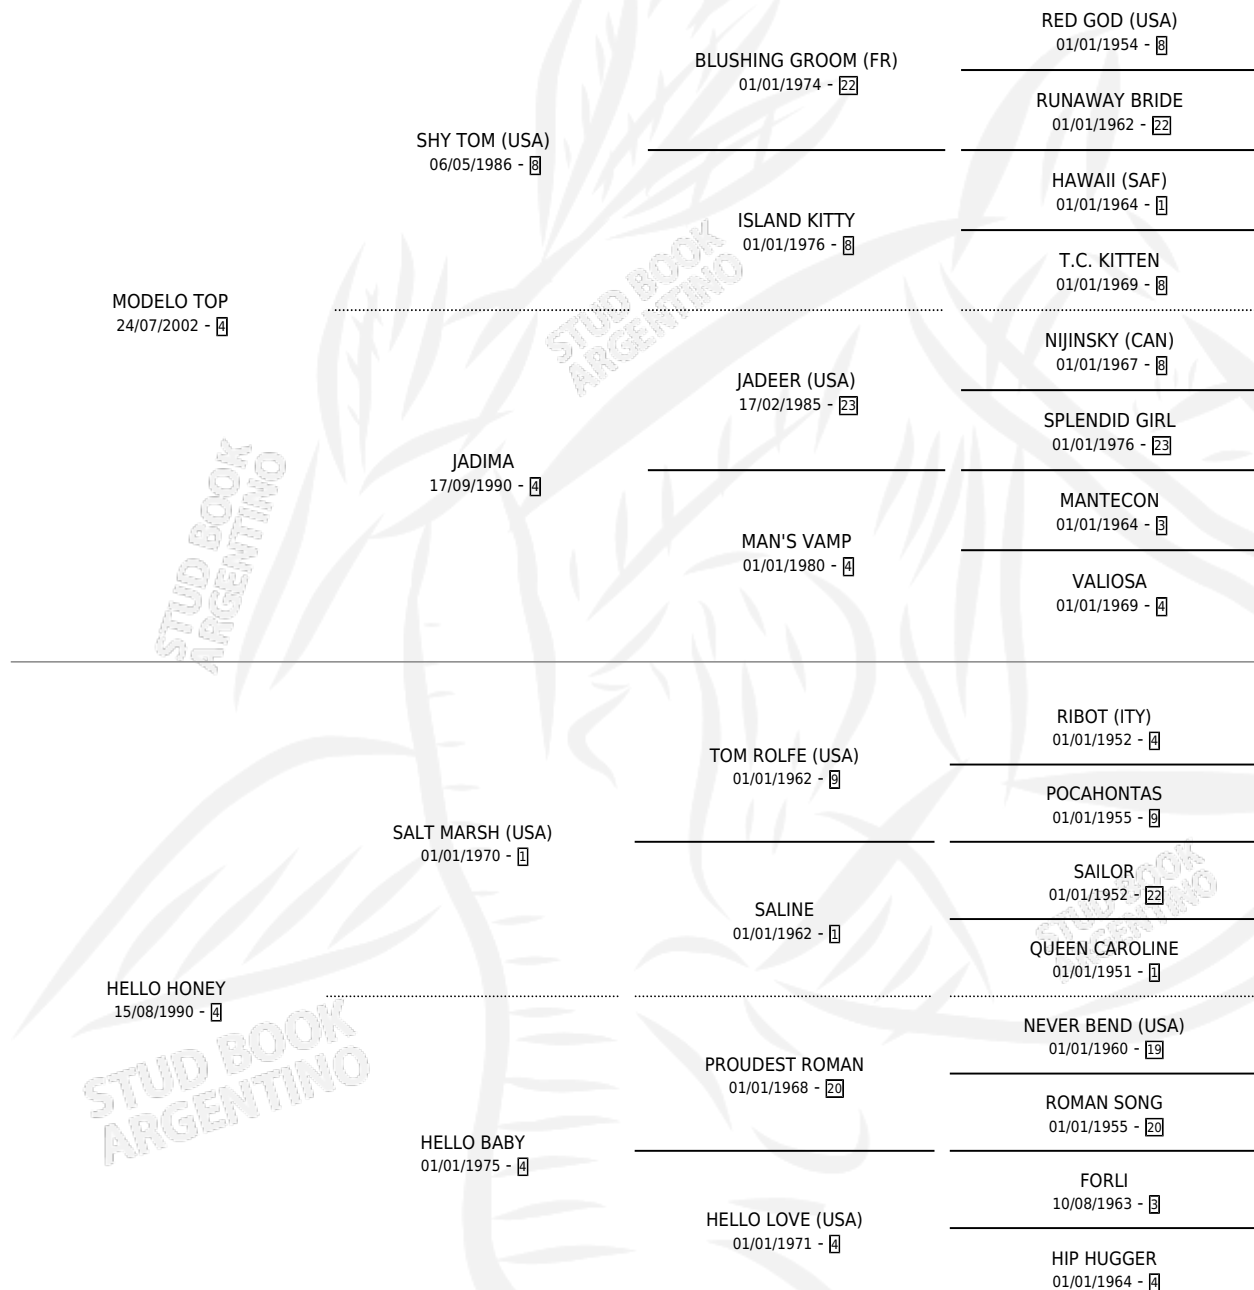

HONEY HERO

por **MODELO TOP** y **HELLO HONEY** por **SALT MARSH**
(USA)

Argentina · Macho · Zaino Colorado · SP · 13/10/2008
Familia 4-m · Volumen 40

ESTADO

TIPIFICACIÓN SANGUÍNEA	X
TIPIFICACIÓN POR ADN	✓
PASAPORTE	✓
IDENTIFICACIÓN POR MICROCHIP	✓
REPRODUCTOR	X

Lugar de nacimiento: Cross
Criador: Sancerni Lucio Daniel

PEDIGREE

CAMPAÑA

Solo carreras oficiales de Argentina

POR EDAD

EDAD	CC	1°	2°	3°	4°	5°	NP	CLC	CLG	CLCG1	CLGG1	IMPORTE	GANANCIA / CC
5 AÑOS	2	0	0	0	0	0	2	0	0	0	0	\$0	\$0
6 AÑOS	1	0	0	0	0	0	1	0	0	0	0	\$0	\$0
TOTALES	3	0	0	0	0	0	3	0	0	0	0	\$0	\$0
%		0.0%	0.0%	0.0%	0.0%	0.0%	100%	0.0%	0.0%	0.0%	0.0%		