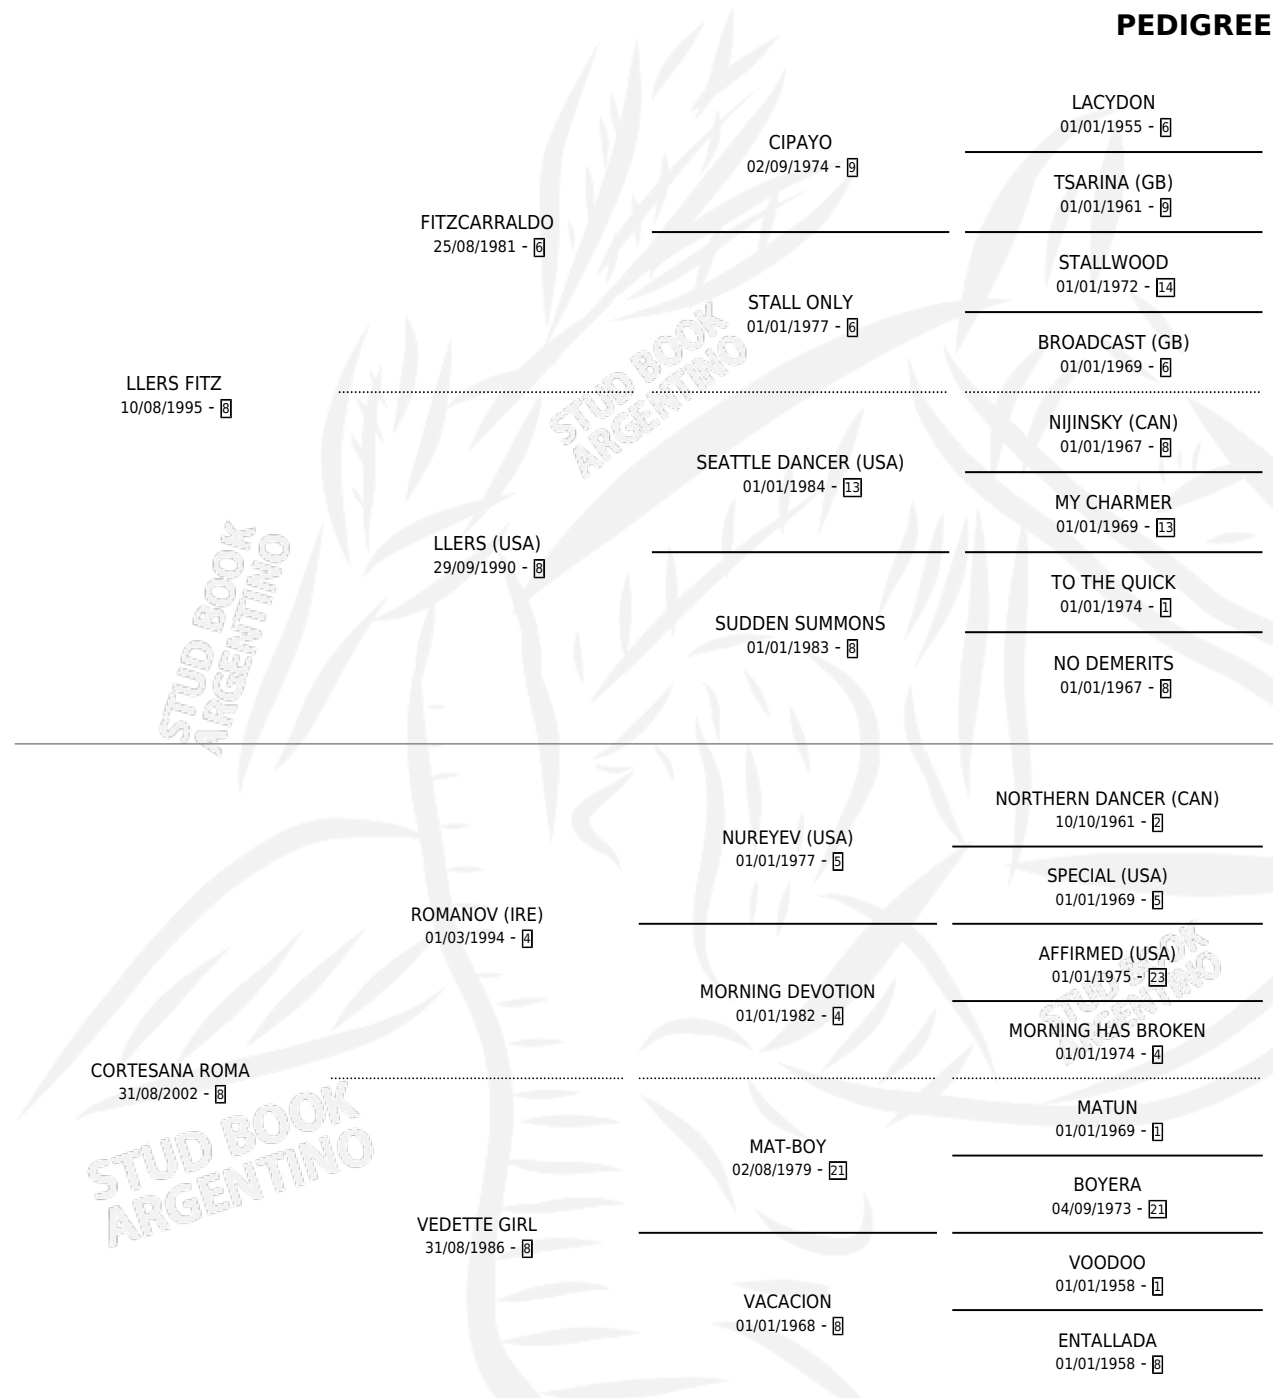

EMPERATRIZ FITZ

PEDIGREE

por **LLERS FITZ** y **CORTESANA ROMA** por **ROMANOV (IRE)**

Argentina · Hembra · Alazan · SP · 08/10/2008
Familia 8-j · Volumen 40

ESTADO

TIPIFICACIÓN SANGUÍNEA	X
TIPIFICACIÓN POR ADN	✓
PASAPORTE	✓
IDENTIFICACIÓN POR MICROCHIP	✓
REPRODUCTOR	✓

Lugar de nacimiento: El Paraiso

Criador: Haras Cañada Negra S.H

~

HIJOS

	MACHOS	HEMBRAS
2 NACIERON	1	1

SIN ACTUACIONES

CAMPAÑA

Solo carreras oficiales de Argentina