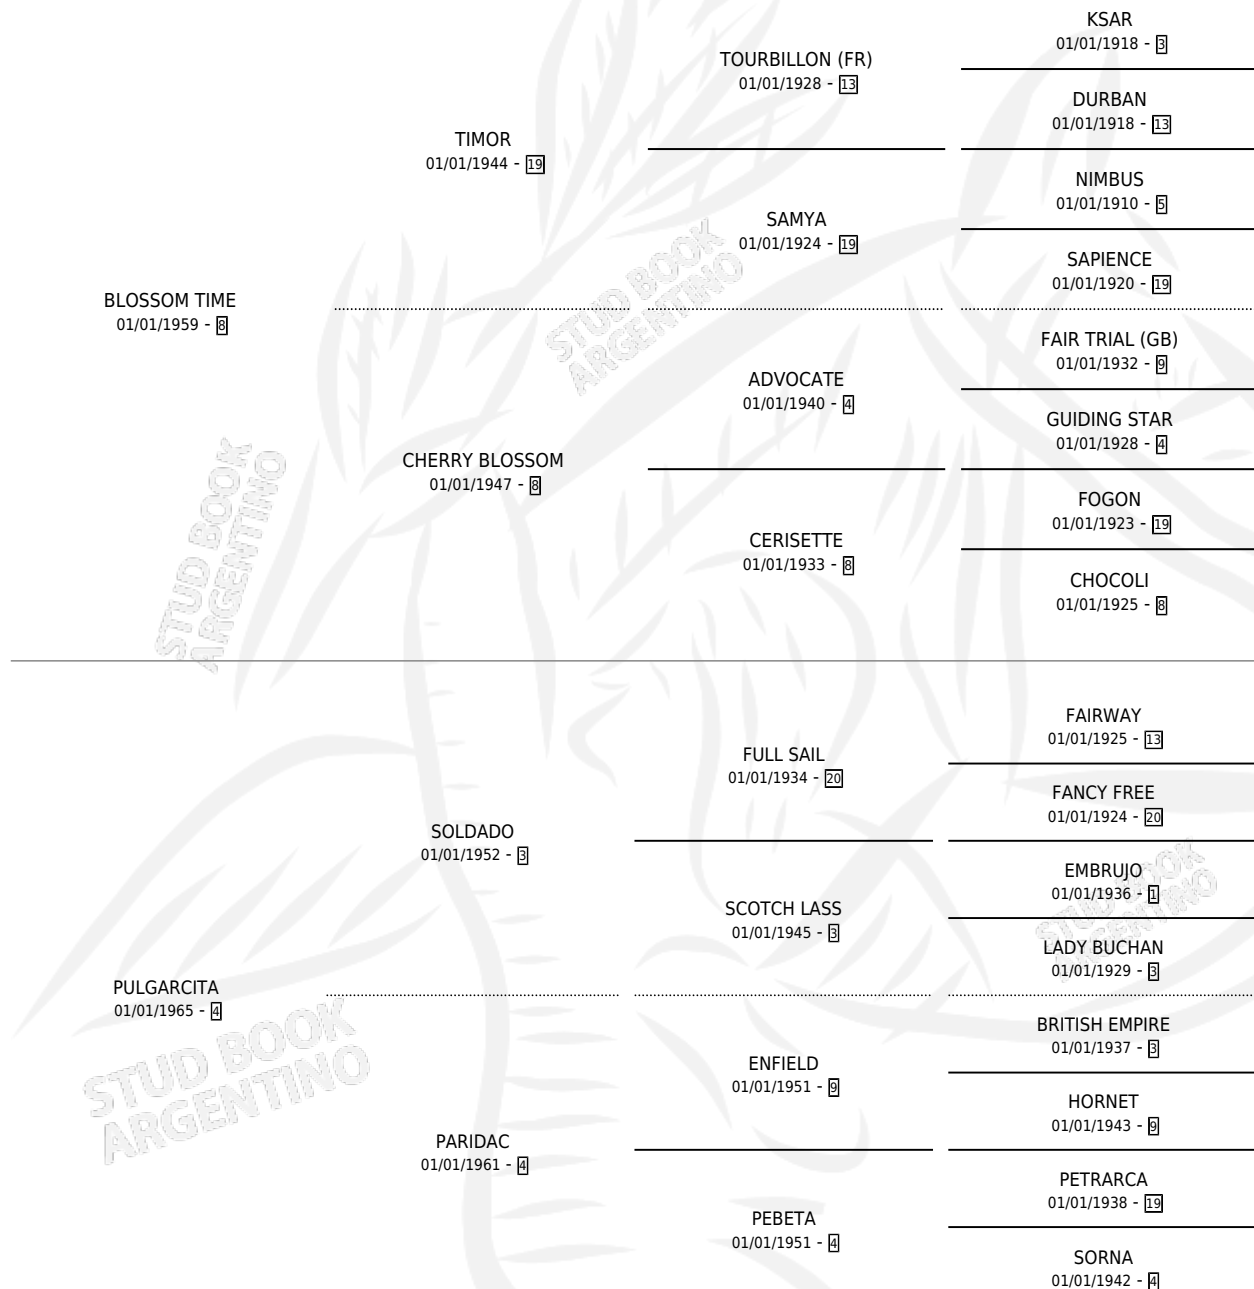

MALEZA

por **BLOSSOM TIME** y **PULGARCITA** por **SOLDADO**

Argentina · Hembra · Zaino · SP · 28/10/1975
Familia 4-p · Volumen 29

ESTADO

TIPIFICACIÓN SANGUÍNEA	X
TIPIFICACIÓN POR ADN	X
PASAPORTE	X
IDENTIFICACIÓN POR MICROCHIP	X
REPRODUCTOR	✓

Lugar de nacimiento: Campo particular

Criador: Sin dato

~

HIJOS

	MACHOS	HEMBRAS
1 NACIERON	0	1

SIN ACTUACIONES

PEDIGREE

CAMPAÑA

Solo carreras oficiales de Argentina

POR EDAD

EDAD	CC	1°	2°	3°	4°	5°	NP	CLC	CLG	CLCG1	CLGG1	IMPORTE	GANANCIA / CC
5 AÑOS	1	1	0	0	0	0	0	0	0	0	0	\$0	\$0
6 AÑOS	1	1	0	0	0	0	0	0	0	0	0	\$0	\$0
TOTALES	2	2	0	0	0	0	0	0	0	0	0	\$0	\$0
%		100%	0.0%	0.0%	0.0%	0.0%	0.0%	0.0%	0.0%	0.0%	0.0%		