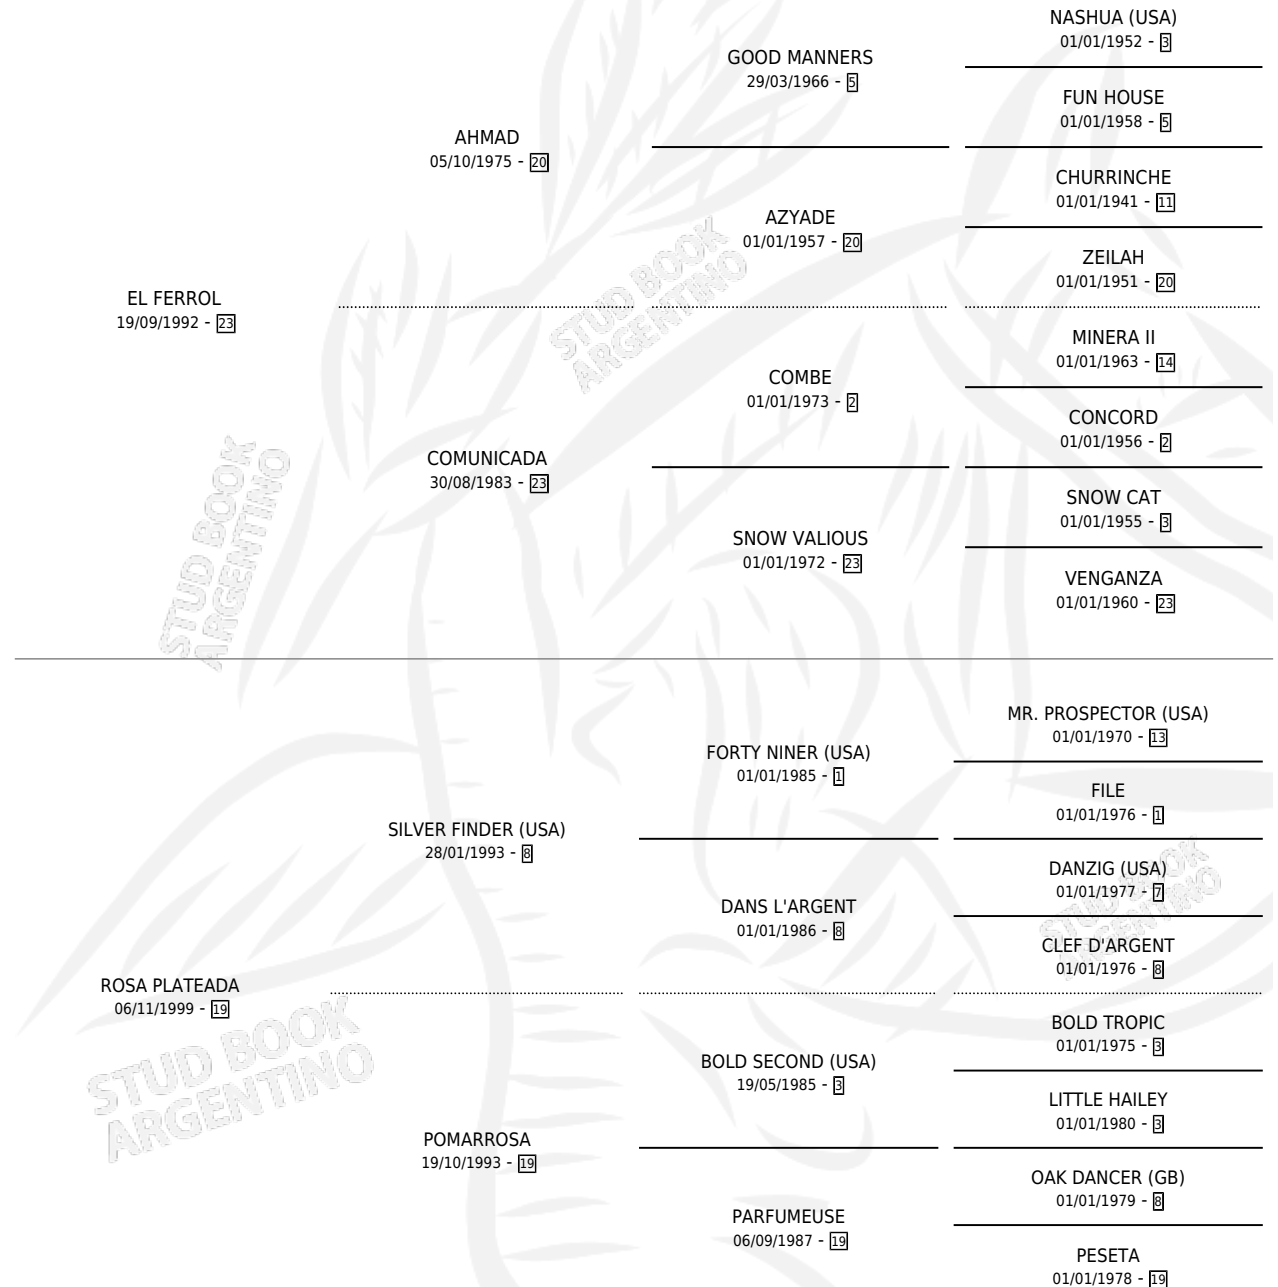

QUIMERA ROL

por **EL FERROL** y **ROSA PLATEADA** por **SILVER FINDER (USA)**

Argentina · Hembra · Zaino · SP · 13/10/2008
Familia 19-c · Volumen 40

ESTADO

TIPIFICACIÓN SANGUÍNEA	X
TIPIFICACIÓN POR ADN	✓
PASAPORTE	✓
IDENTIFICACIÓN POR MICROCHIP	X
REPRODUCTOR	✓

Lugar de nacimiento: El Entrerriano
Criador: El Entrerriano

~

HIJOS

	MACHOS	HEMBRAS
1 NACIERON	1	0
SIN ACTUACIONES		

PEDIGREE