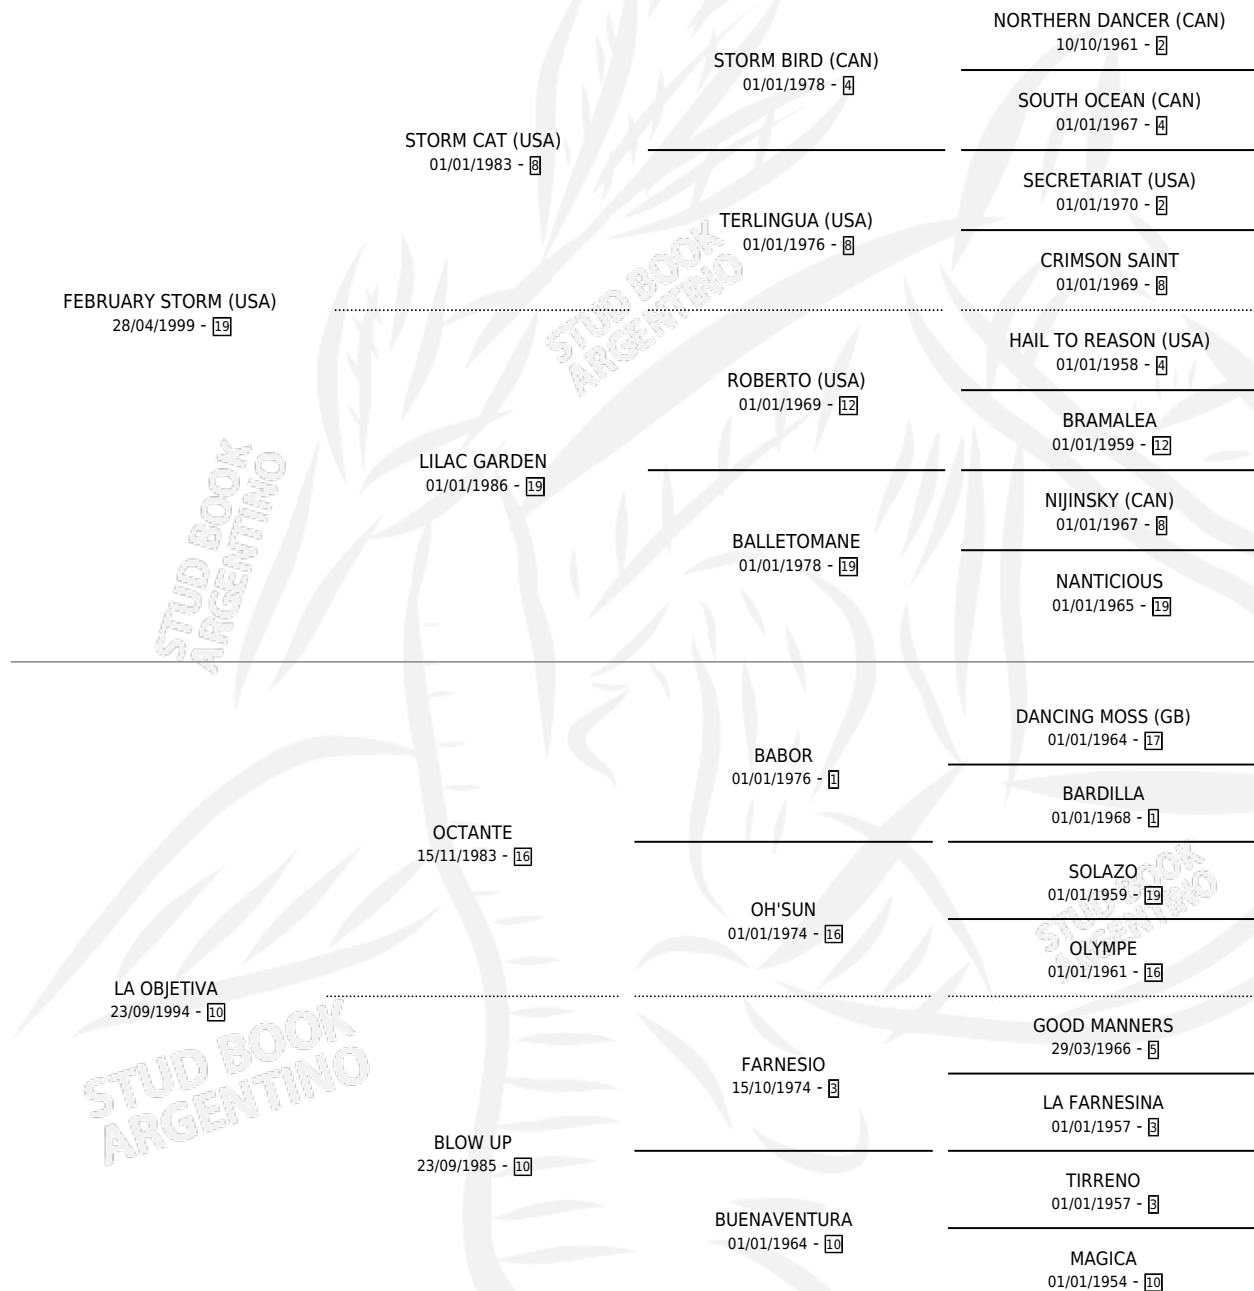

FEBRUARY JET

por **FEBRUARY STORM (USA)** y **LA OBJETIVA** por **OCTANTE**

Argentina · Macho · Alazan · SP · 27/09/2008
Familia 10-d · Volumen 40

ESTADO

TIPIFICACIÓN SANGUÍNEA	X
TIPIFICACIÓN POR ADN	✓
PASAPORTE	✓
IDENTIFICACIÓN POR MICROCHIP	✓
REPRODUCTOR	X

Lugar de nacimiento: P.g.r.

Criador: P.g.r.

PEDIGREE

FEBRUARY JET

Datos oficiales del Stud Book Argentino

Documento generado el 12/05/2026

studbook.org.ar