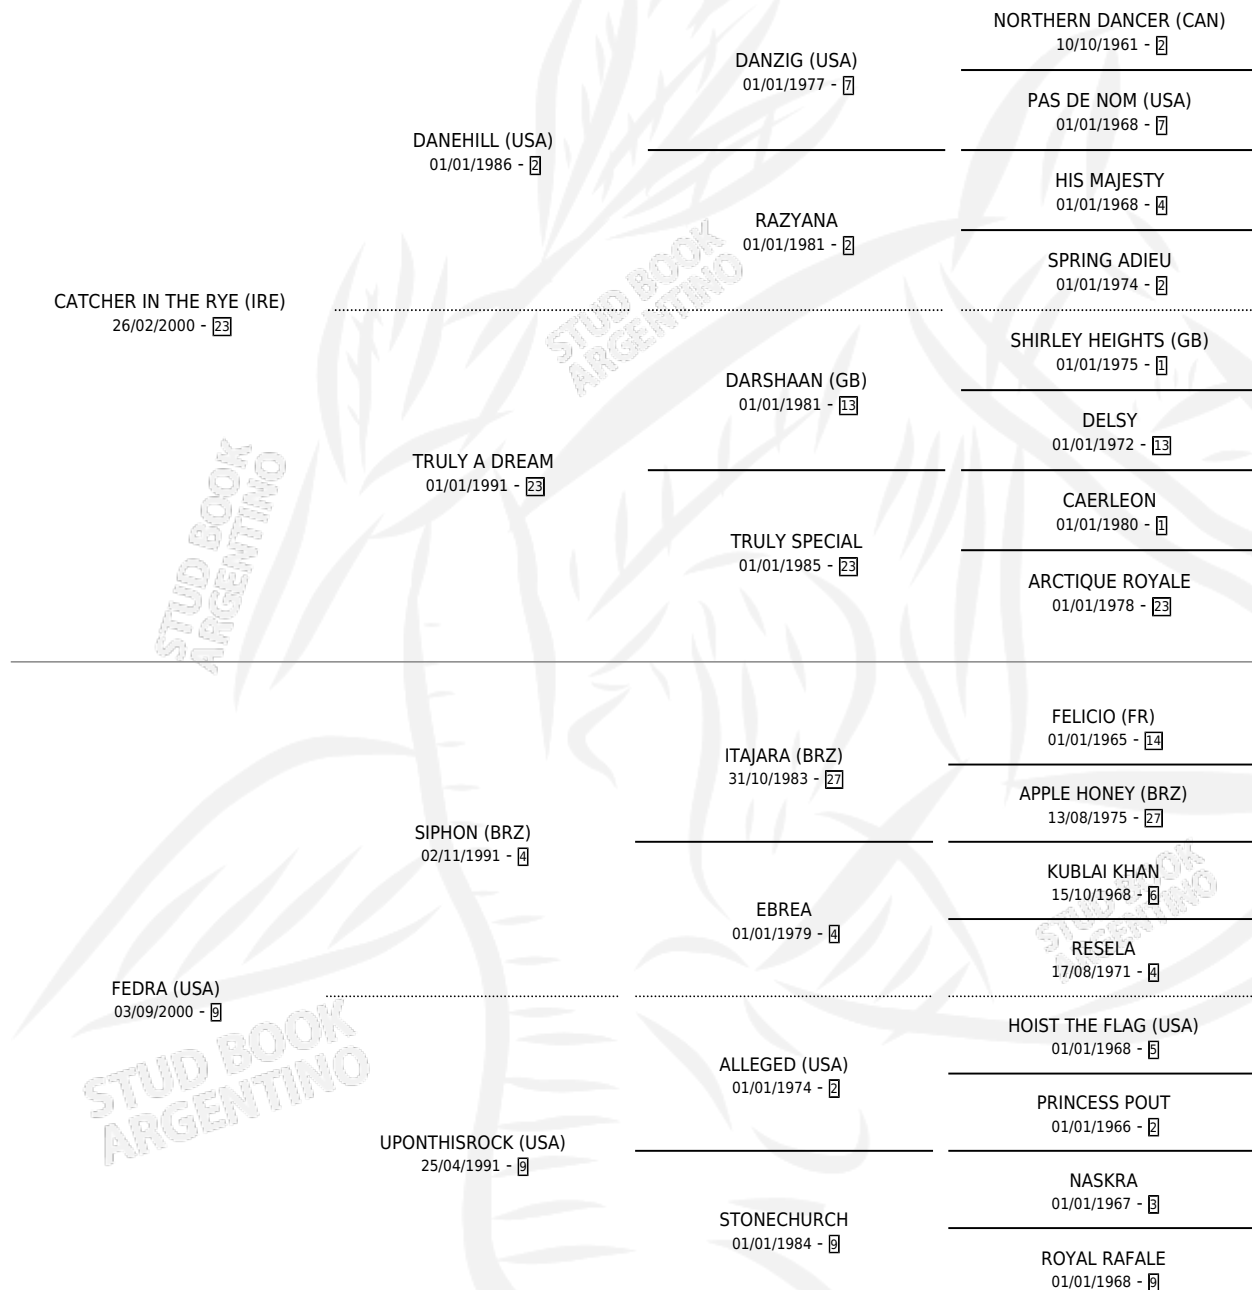

# TIGGIN

por **CATCHER IN THE RYE (IRE)** y **FEDRA (USA)** por  
**SIPHON (BRZ)**

Argentina · Hembra · Zaino · SP · 08/10/2008  
Familia 9 · Volumen 40

## ESTADO

TIPIFICACIÓN SANGUÍNEA	X
TIPIFICACIÓN POR ADN	✓
PASAPORTE	✓
IDENTIFICACIÓN POR MICROCHIP	✓
REPRODUCTOR	✓

**Lugar de nacimiento:** Carampangue  
**Criador:** Haras Rio Claro S. A.

~