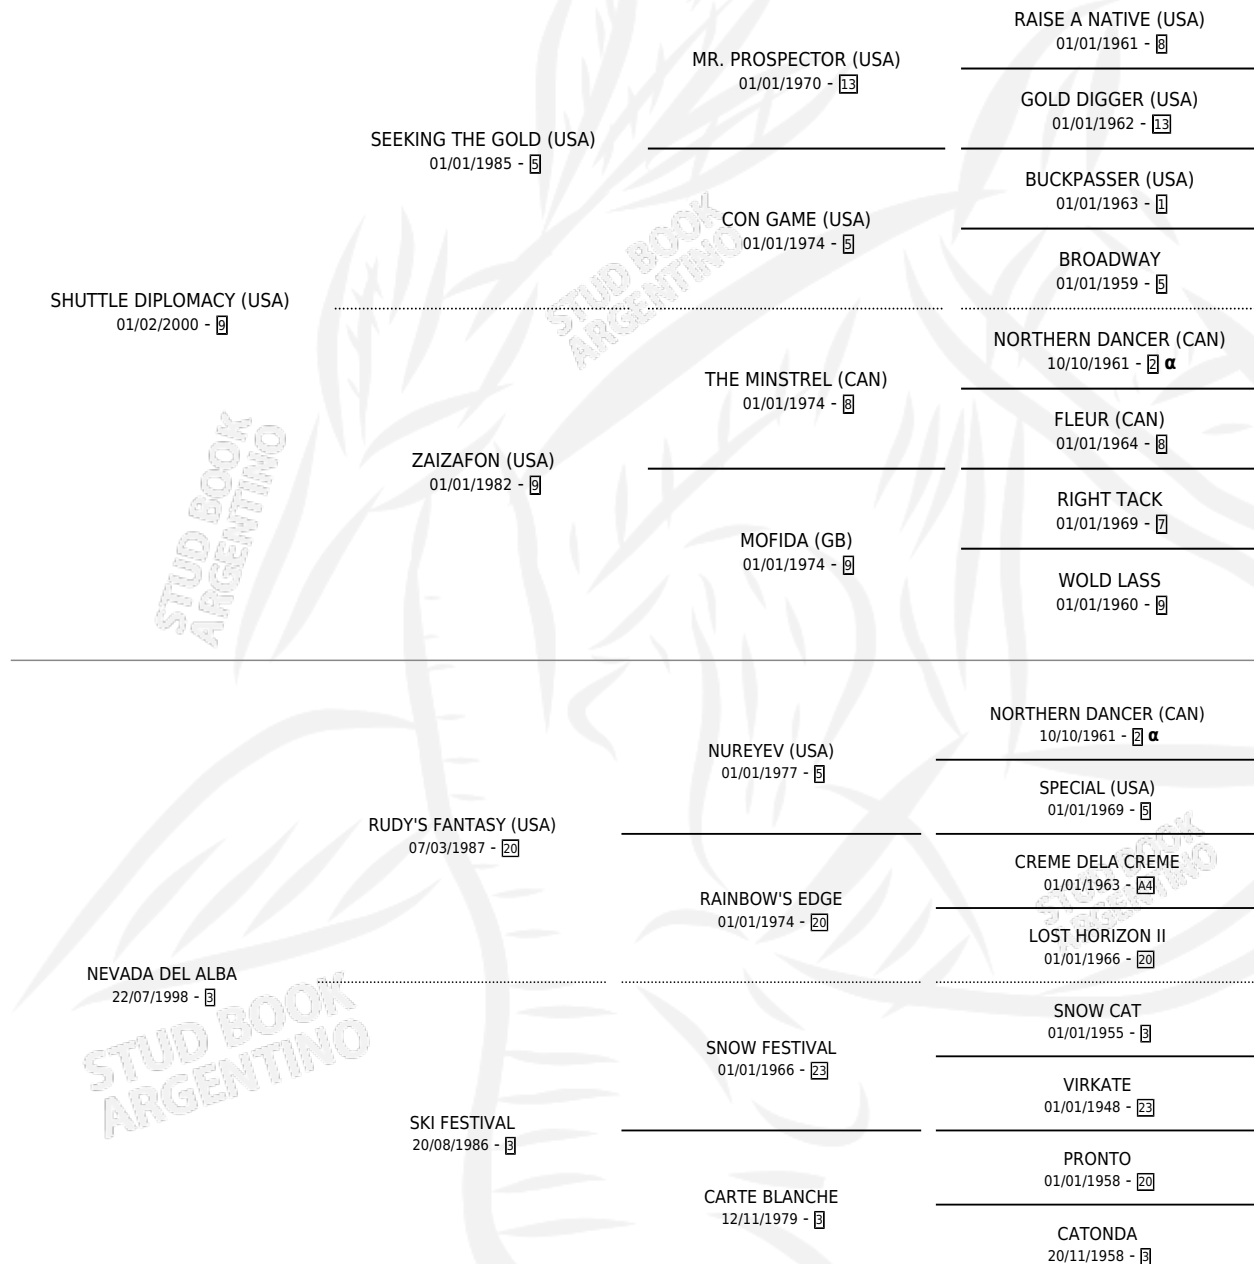

NEVADO DEL ALBA

por SHUTTLE DIPLOMACY (USA) y NEVADA DEL ALBA por RUDY'S FANTASY (USA)

Argentina · Macho · Zaino · SP · 16/09/2008
Familia 3-n · Volumen 40

ESTADO

TIPIFICACIÓN SANGUÍNEA	X
TIPIFICACIÓN POR ADN	✓
PASAPORTE	✓
IDENTIFICACIÓN POR MICROCHIP	✓
REPRODUCTOR	X

Lugar de nacimiento: Los Irlandeses

Criador: Dainesi Christian Daniel Gustavo y Dainesi Adrian Hernan Gonzalo

PEDIGREE

INBREEDING : α

CAMPAÑA

Solo carreras oficiales de Argentina

POR EDAD

EDAD	CC	1°	2°	3°	4°	5°	NP	CLC	CLG	CLCG1	CLGG1	IMPORTE	GANANCIA / CC
4 AÑOS	4	0	1	0	0	1	2	0	0	0	0	\$2,800	\$700
5 AÑOS	6	0	0	0	2	1	3	0	0	0	0	\$6,300	\$1,050
TOTALES	10	0	1	0	2	2	5	0	0	0	0	\$9,100	\$910
%		0.0%	10.0%	0.0%	20.0%	20.0%	50.0%	0.0%	0.0%	0.0%	0.0%		