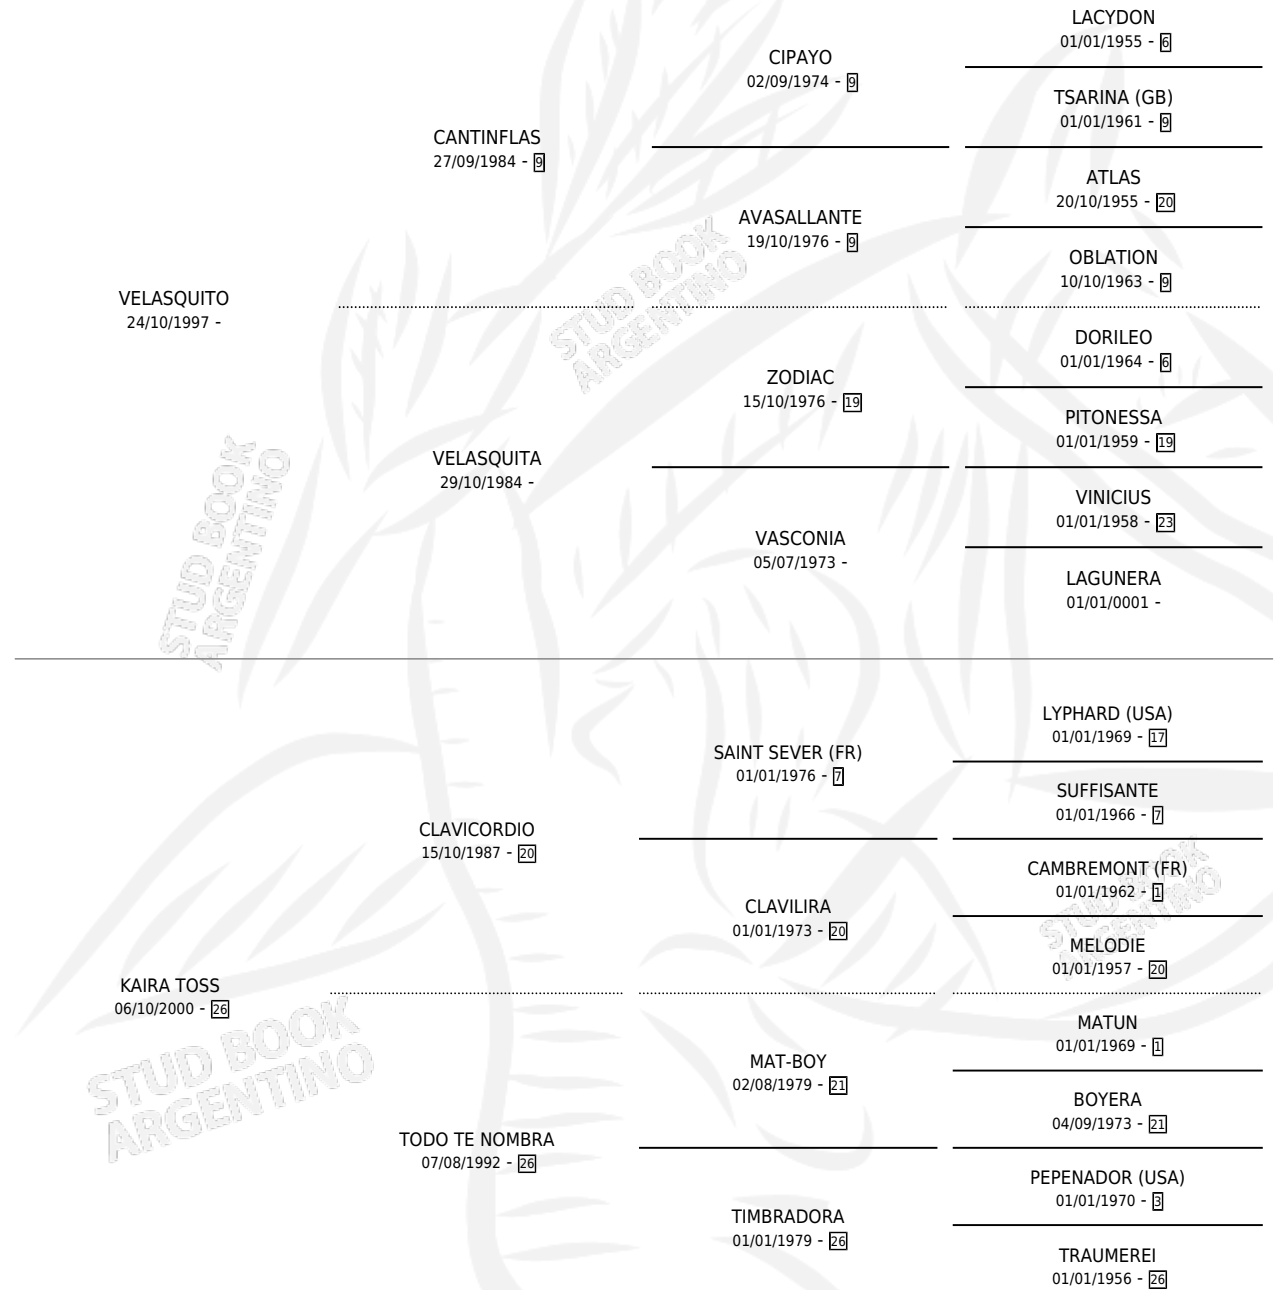

CLAVINET

por VELASQUITO y KAIRA TOSS por CLAVICORDIO

Argentina · Macho · Zaino · SP · 10/09/2008
Familia 26 · Volumen 40

ESTADO

TIPIFICACIÓN SANGUÍNEA	X
TIPIFICACIÓN POR ADN	✓
PASAPORTE	X
IDENTIFICACIÓN POR MICROCHIP	✓
REPRODUCTOR	X

Lugar de nacimiento: D Anton

Criador: D Anton

PEDIGREE