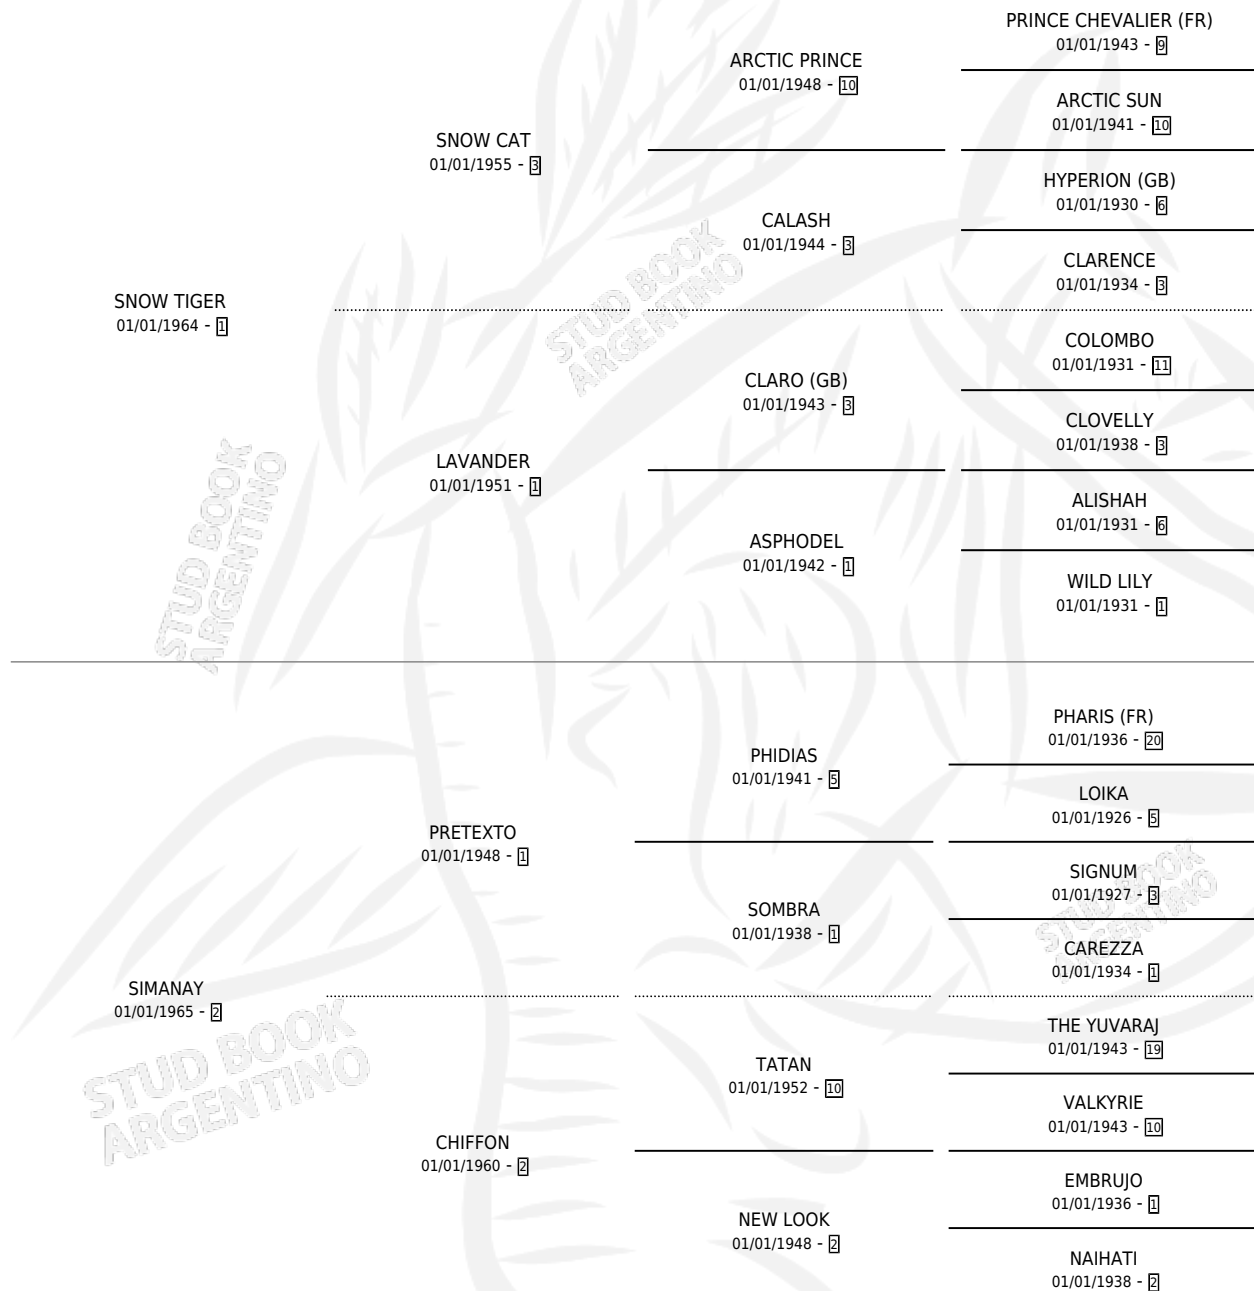

CACHA VIAJE

por SNOW TIGER y SIMANAY por PRETEXTO

Argentina · Hembra · Alazan · SP · 01/01/1975
Familia 2-h · Volumen 29

ESTADO

TIPIFICACIÓN SANGUÍNEA	X
TIPIFICACIÓN POR ADN	X
PASAPORTE	X
IDENTIFICACIÓN POR MICROCHIP	X
REPRODUCTOR	✓

Lugar de nacimiento: Campo particular

Criador: Sin dato

~

HIJOS

	MACHOS	HEMBRAS
2 NACIERON	0	2
2 CORRIERON	0	2

SIN ACTUACIONES

PEDIGREE

S

mientos 2 / Efectividad 33.33%

PADRILLO	PRODUCTO	CRIADOR	1ER SERVICIO	ÚLTIMO SERVICIO
BAVARIANO	Ø		16/09/1988	04/10/1988
CACHA VIAJE	Ø		01/11/1987	16/11/1987
BAVARIANO	CANCION MORA (H Z, 29/09/1987)	SIN DATO	16/08/1986	24/10/1986
BAVARIANO	Ø		15/10/1985	31/12/1985
BUGSY	Ø			
PARISH	PROMESA MORA (H Z, 02/10/1985)	SIN DATO		