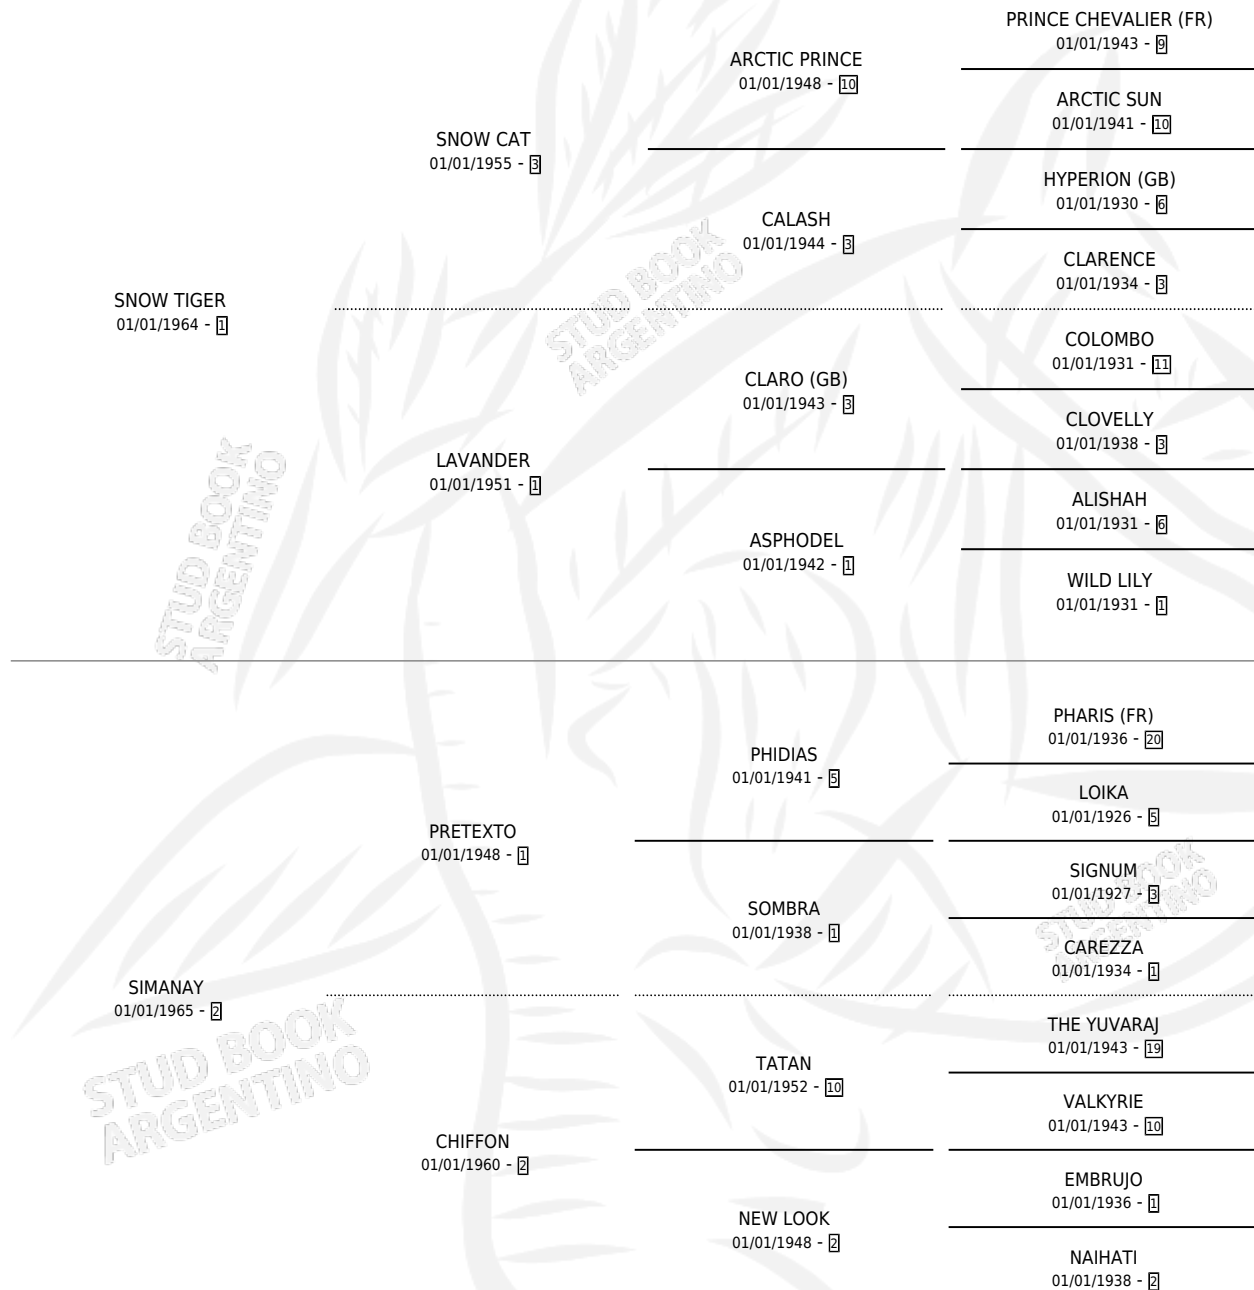

CACHA VIAJE

por SNOW TIGER y SIMANAY por PRETEXTO

Argentina · Hembra · Alazan · SP · 01/01/1975
Familia 2-h · Volumen 29

ESTADO

TIPIFICACIÓN SANGUÍNEA	X
TIPIFICACIÓN POR ADN	X
PASAPORTE	X
IDENTIFICACIÓN POR MICROCHIP	X
REPRODUCTOR	✓

Lugar de nacimiento: Campo particular

Criador: Sin dato

~

HIJOS

	MACHOS	HEMBRAS
2 NACIERON	0	2
2 CORRIERON	0	2

SIN ACTUACIONES

PEDIGREE

S

mientos 2 / Efectividad 33.33%

PADRILLO	PRODUCTO	CRIADOR	1ER SERVICIO	ÚLTIMO SERVICIO
BAVARIANO	∅		16/09/1988	04/10/1988
BAVARIANO	∅		01/11/1987	16/11/1987
BAVARIANO	PROMESA MORA (H Z, 29/09/1987)	SIN DATO	16/08/1986	24/10/1986
BAVARIANO	∅		15/10/1985	31/12/1985
BUGSY	∅			
PARISH	PROMESA MORA (H Z, 02/10/1985)	SIN DATO		