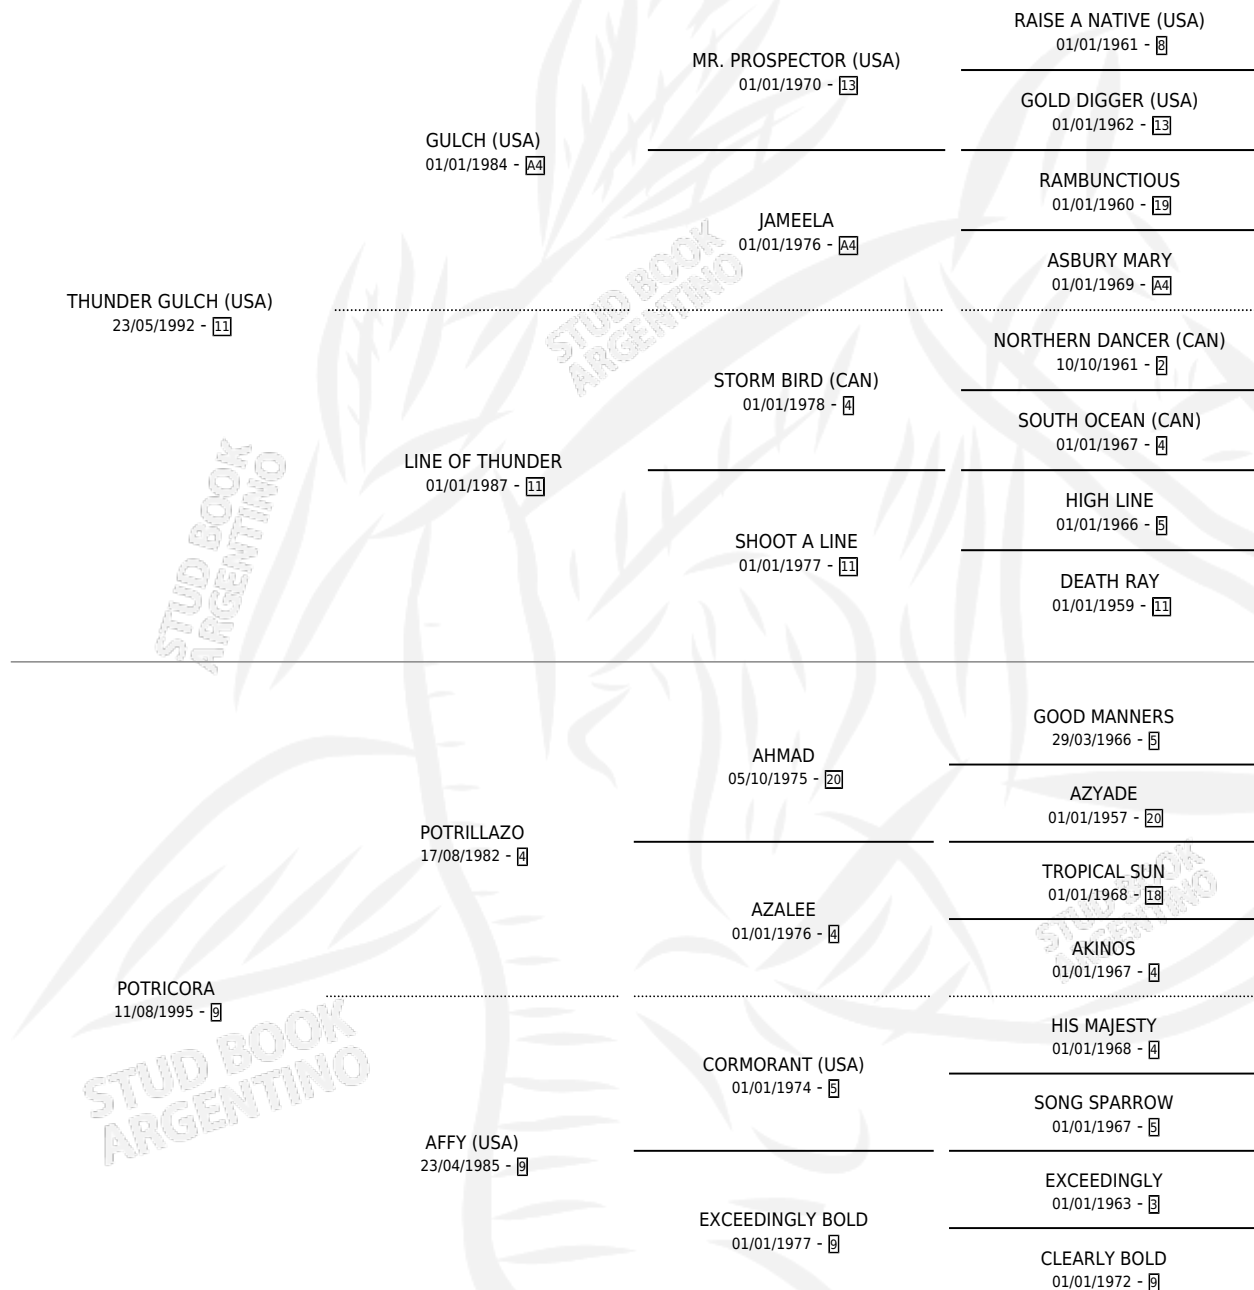

THUNDER SPIRIT

por **THUNDER GULCH (USA)** y **POTRICORA** por **POTRILLAZO**

Argentina · Hembra · Zaino · SP · 19/09/2008
Familia 9-c · Volumen 40

ESTADO

TIPIFICACIÓN SANGUÍNEA	X
TIPIFICACIÓN POR ADN	✓
PASAPORTE	✓
IDENTIFICACIÓN POR MICROCHIP	✓
REPRODUCTOR	X

Lugar de nacimiento: La Madrugada

Criador: La Madrugada

PEDIGREE