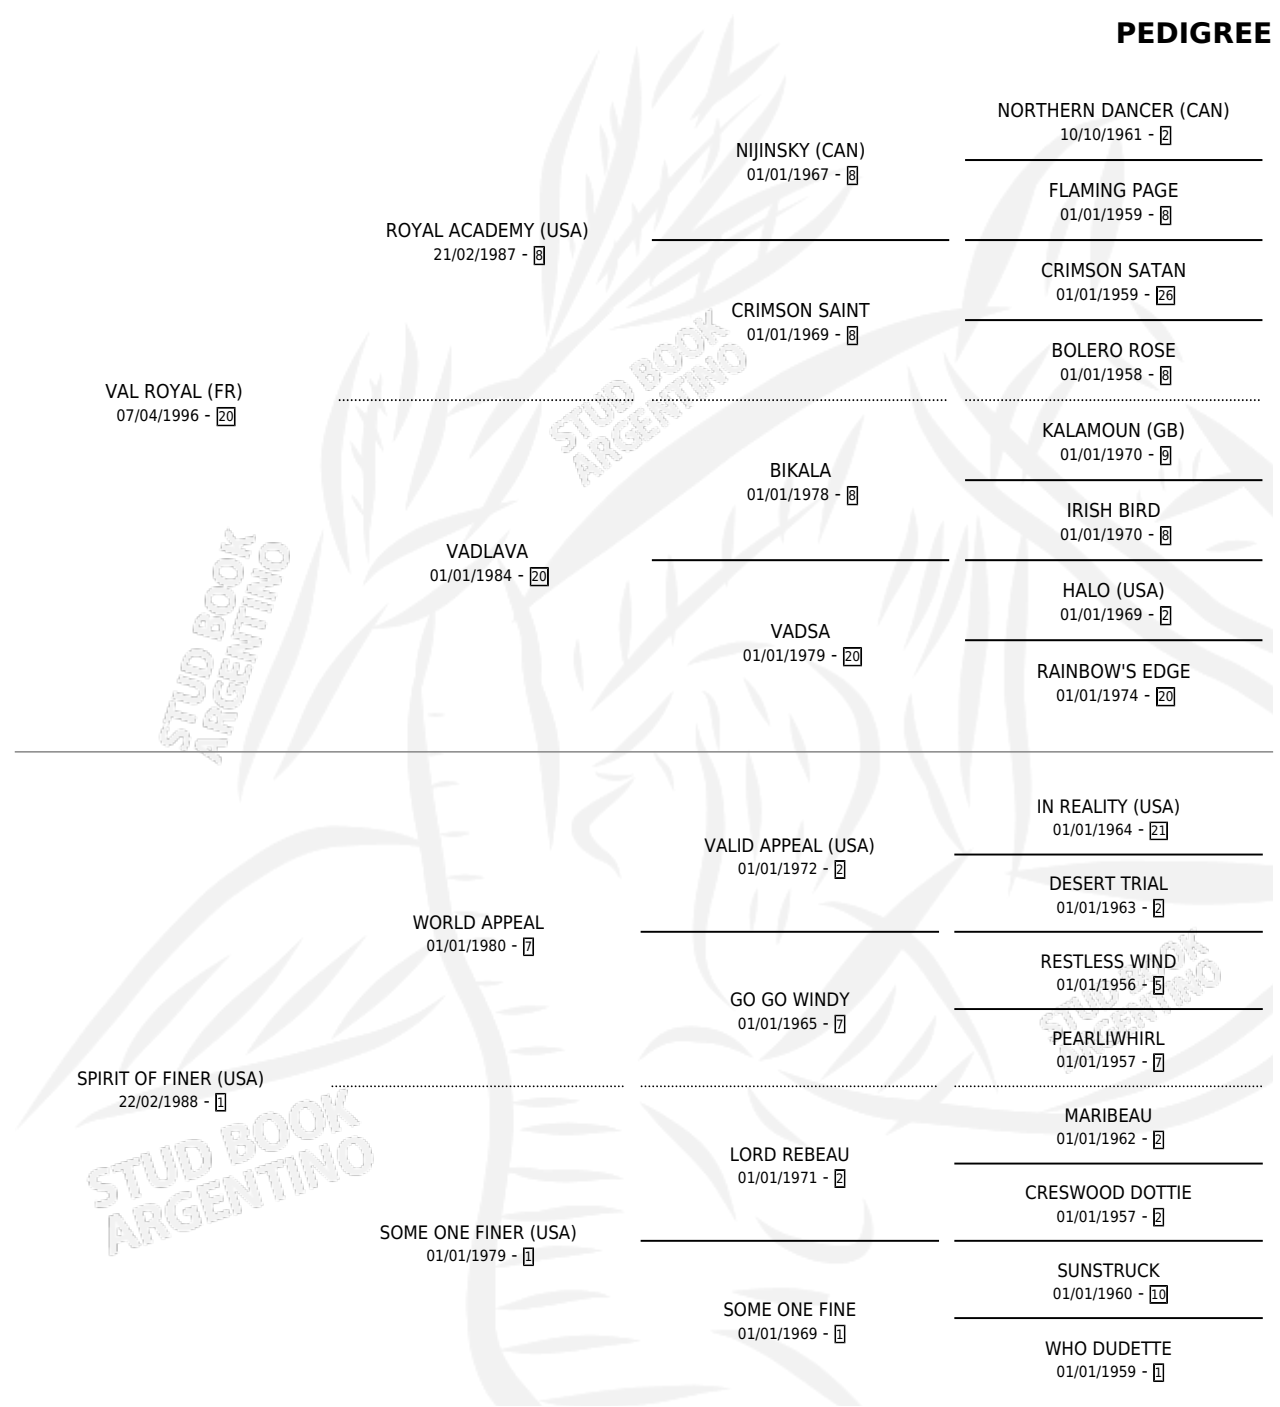

Lugar de nacimiento: La Madrugada

Criador: La Madrugada

~

HIJOS

	MACHOS	HEMBRAS
4 NACIERON	2	2
SIN ACTUACIONES		

PEDIGREE

CAMPAÑA

Solo carreras oficiales de Argentina