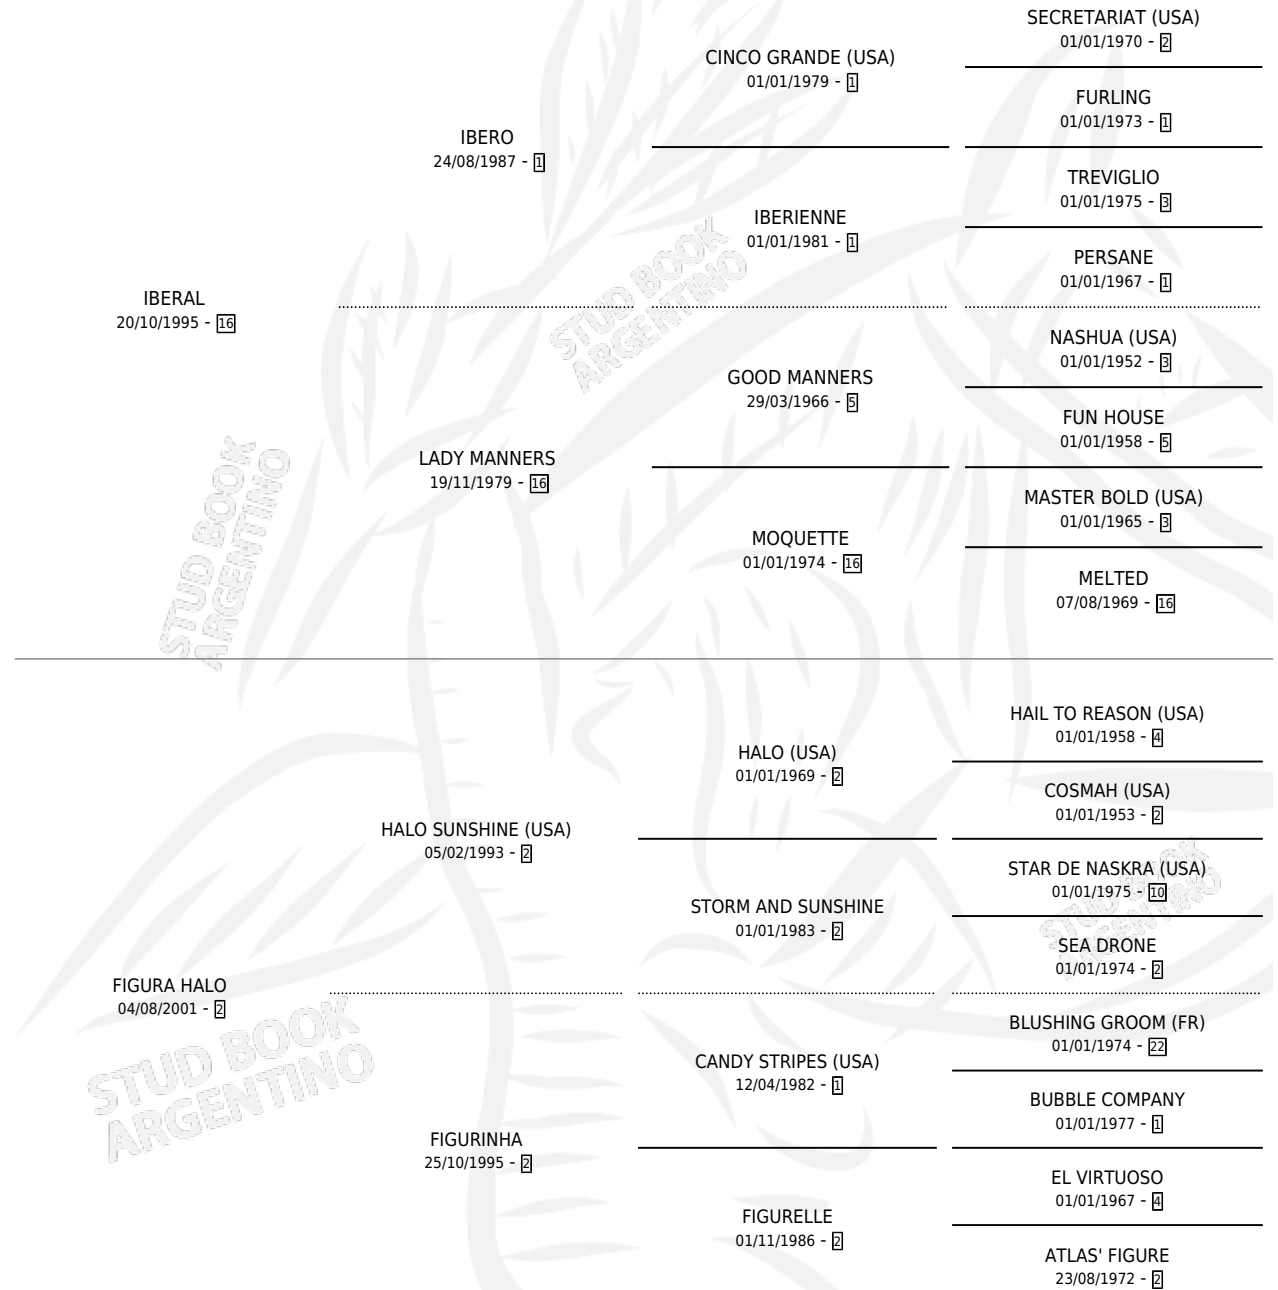

HALO BER

por **IBERAL** y **FIGURA HALO** por **HALO SUNSHINE (USA)**

Argentina · Macho · Zaino · SP · 11/10/2008
Familia 2-n · Volumen 40

ESTADO

TIPIFICACIÓN SANGUÍNEA	X
TIPIFICACIÓN POR ADN	✓
PASAPORTE	✓
IDENTIFICACIÓN POR MICROCHIP	✓
REPRODUCTOR	X

Lugar de nacimiento: Soy Pepe

Criador: Sin dato

PEDIGREE

CAMPAÑA

Solo carreras oficiales de Argentina

POR EDAD

EDAD	CC	1°	2°	3°	4°	5°	NP	CLC	CLG	CLCG1	CLGG1	IMPORTE	GANANCIA / CC
4 AÑOS	3	0	0	0	0	0	3	0	0	0	0	\$0	\$0
TOTALES	3	0	0	0	0	0	3	0	0	0	0	\$0	\$0
%		0.0%	0.0%	0.0%	0.0%	0.0%	100%	0.0%	0.0%	0.0%	0.0%		