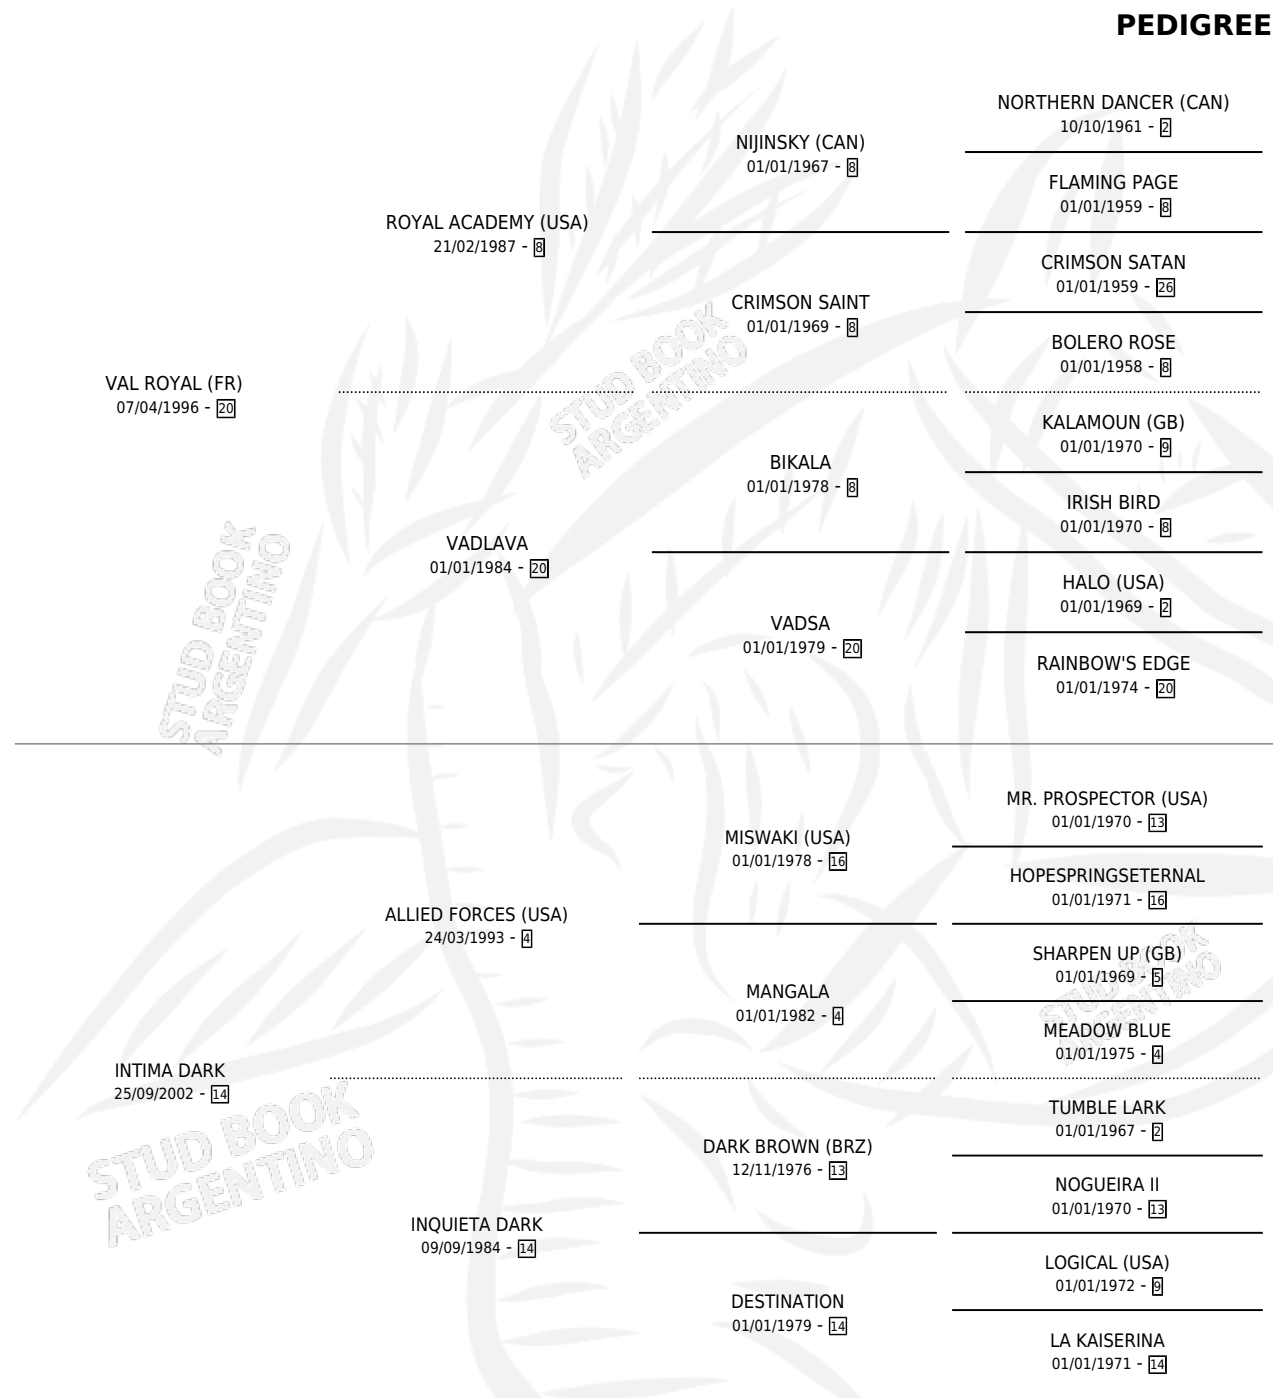

INEDITUS

por VAL ROYAL (FR) y INTIMA DARK por ALLIED FORCES (USA)

Argentina · Macho · Zaino · SP · 16/10/2008
Familia 14 · Volumen 40

ESTADO

| | |
|------------------------------|---|
| TIPIFICACIÓN SANGUÍNEA | X |
| TIPIFICACIÓN POR ADN | X |
| PASAPORTE | X |
| IDENTIFICACIÓN POR MICROCHIP | X |
| REPRODUCTOR | X |

Lugar de nacimiento: La Providencia
Criador: La Providencia

PEDIGREE

INEDITUS

Datos oficiales del Stud Book Argentino

Documento generado el 26/04/2026

studbook.org.ar