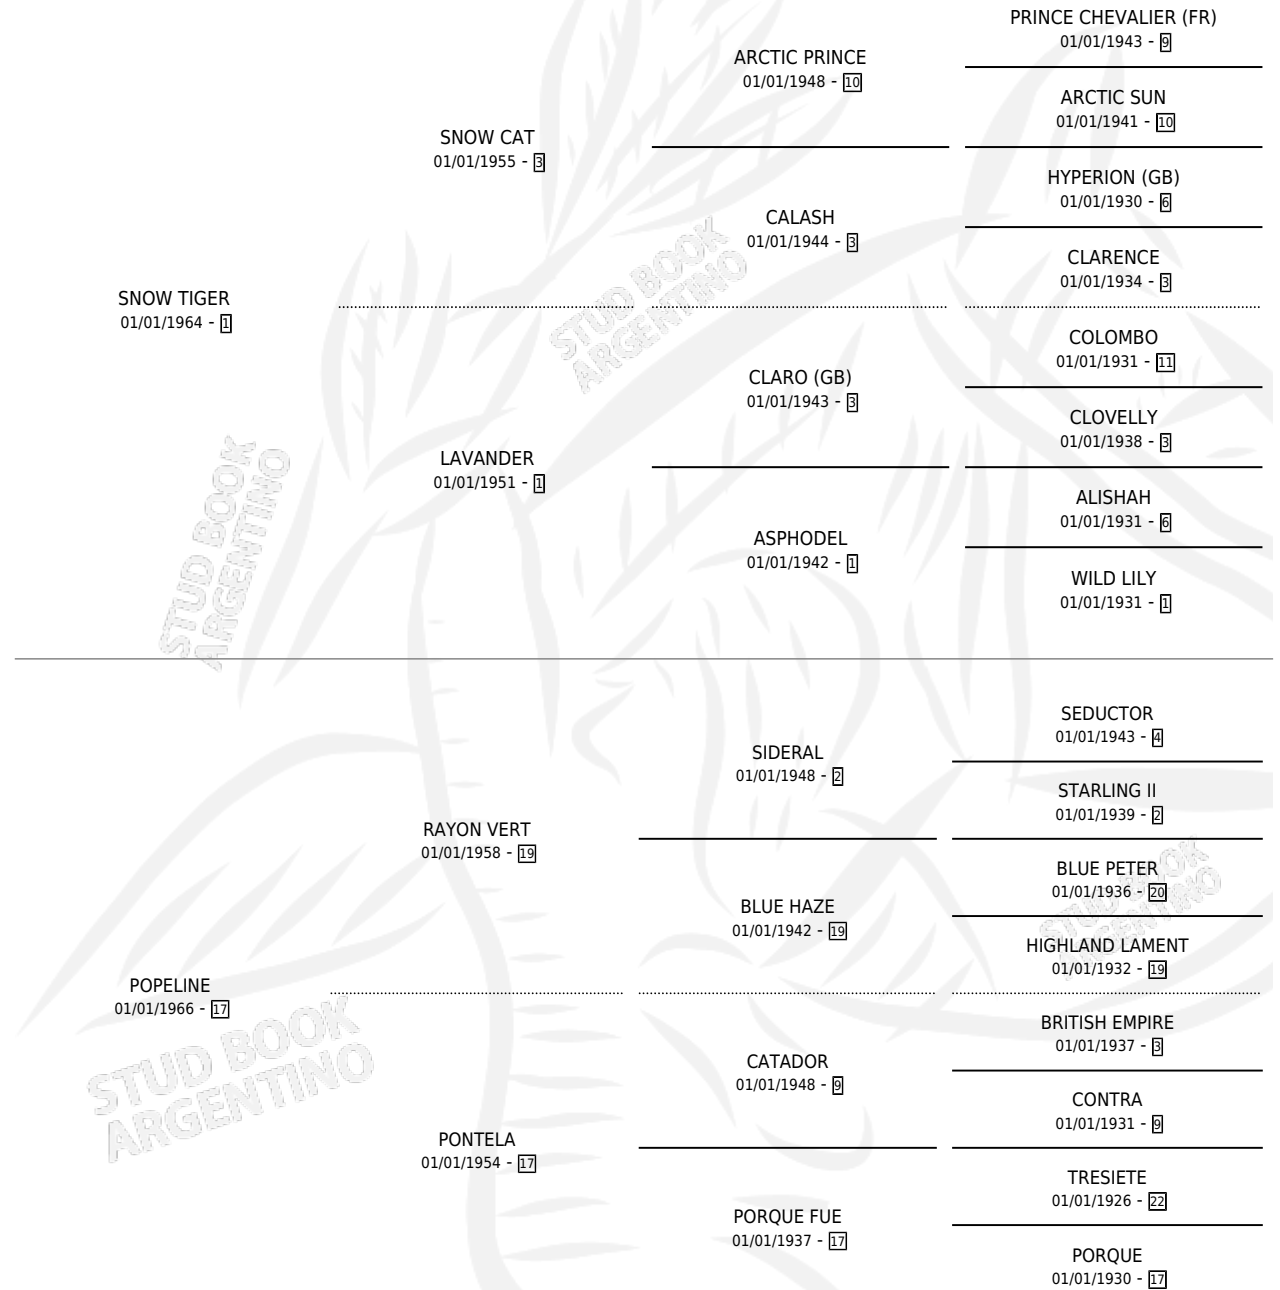

Lugar de nacimiento: Campo particular

Criador: El Horizonte Sca

~

HIJOS

	MACHOS	HEMBRAS
4 NACIERON	1	3
2 CORRIERON	0	2
1 GANARON	0	1
0 GANADORES CL	0 GANADORES GR	0 GANADORES G1

PEDIGREE

CAMPAÑA

Solo carreras oficiales de Argentina