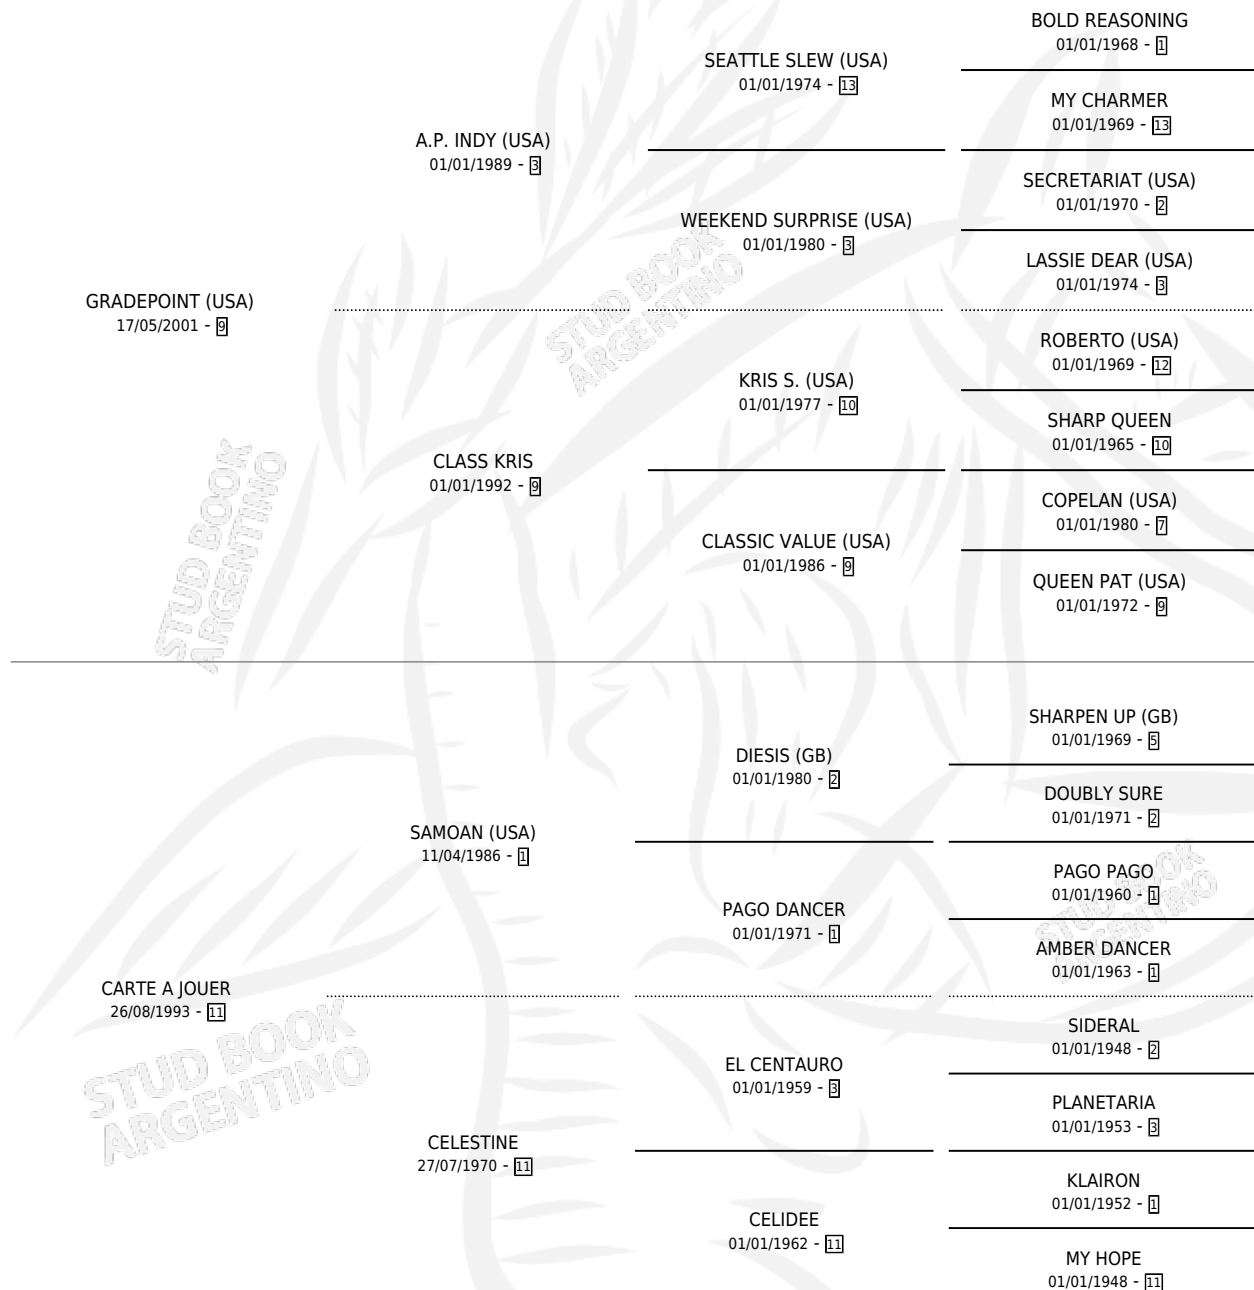

MISS ANTO

por **GRADEPOINT (USA)** y **CARTE A JOUER** por **SAMOAN (USA)**

Argentina · Hembra · Zaino · SP · 14/09/2008
Familia 11-g · Volumen 40

ESTADO

TIPIFICACIÓN SANGUÍNEA	X
TIPIFICACIÓN POR ADN	✓
PASAPORTE	✓
IDENTIFICACIÓN POR MICROCHIP	✓
REPRODUCTOR	✓

Lugar de nacimiento: Campo particular
Criador: Sin dato

~

HIJOS

	MACHOS	HEMBRAS
4 NACIERON	1	3
SIN ACTUACIONES		

PEDIGREE

CAMPAÑA

Solo carreras oficiales de Argentina

POR EDAD