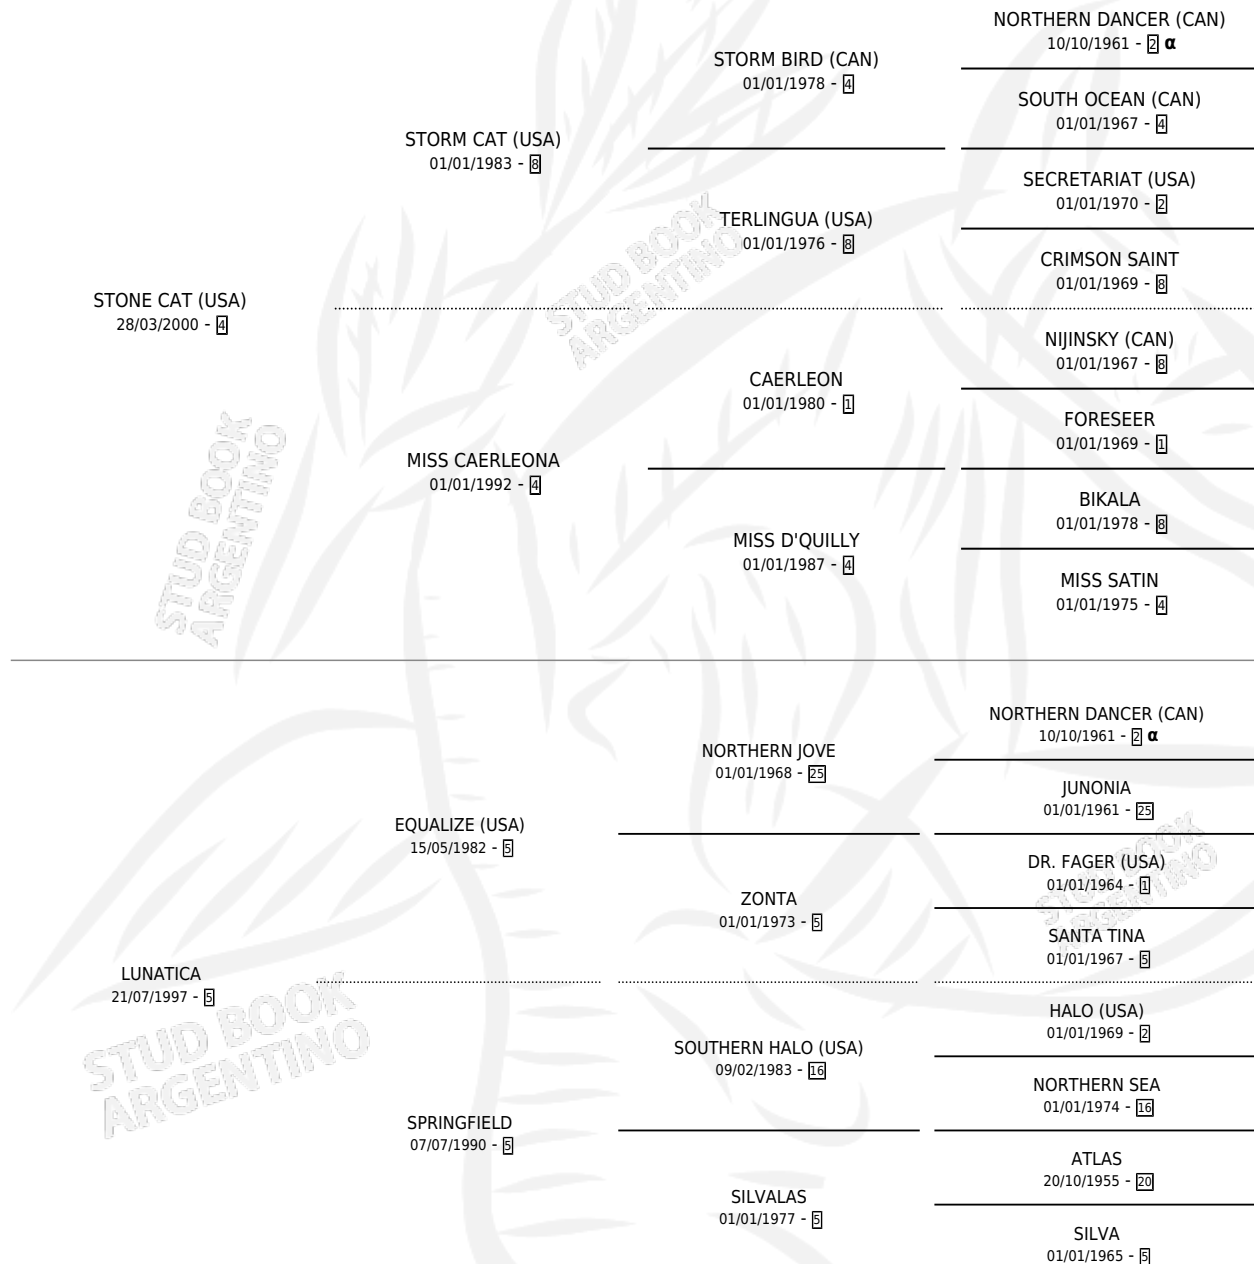

LUNATICA STONE

por **STONE CAT (USA)** y **LUNATICA** por **EQUALIZE (USA)**

Argentina · Hembra · Zaino · SP · 13/10/2008
Familia 5-j · Volumen 40

ESTADO

TIPIFICACIÓN SANGUÍNEA	X
TIPIFICACIÓN POR ADN	✓
PASAPORTE	✓
IDENTIFICACIÓN POR MICROCHIP	✓
REPRODUCTOR	✓

Lugar de nacimiento: Etoile

Criador: Sin dato

~

HIJOS

	MACHOS	HEMBRAS
2 NACIERON	1	1
SIN ACTUACIONES		

PEDIGREE

INBREEDING : α

S