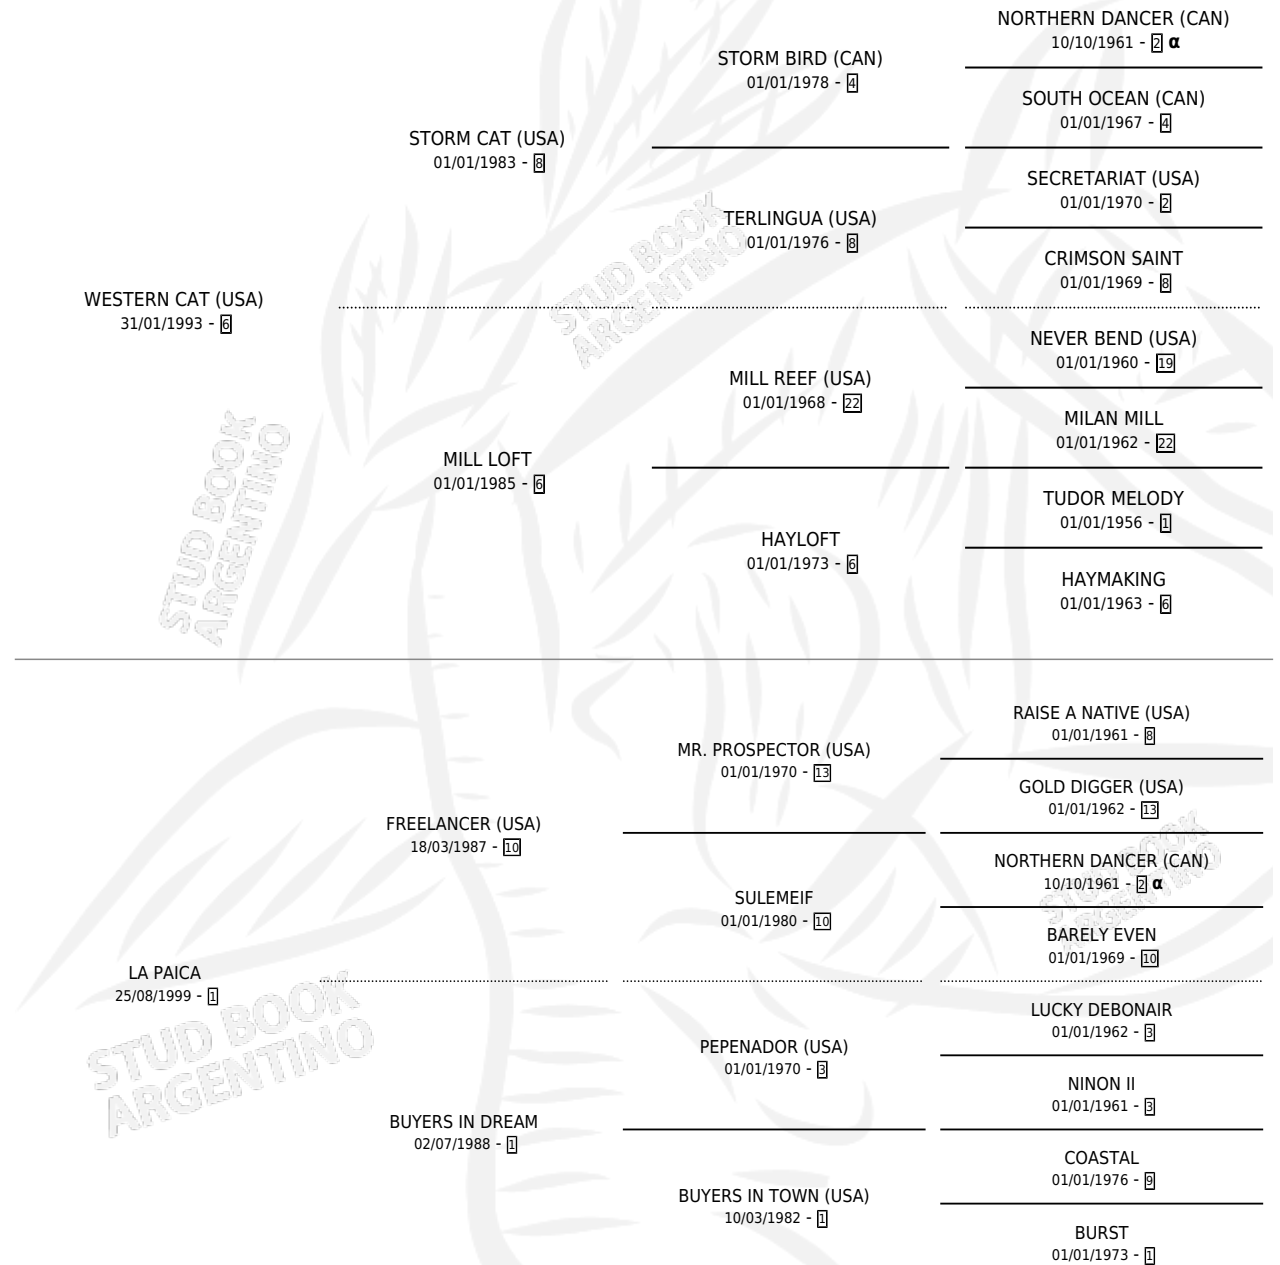

PAIO

por **WESTERN CAT (USA)** y **LA PAICA** por **FREELANCER (USA)**

Argentina · Macho · Alazan · SP · 13/09/2008
Familia 1 · Volumen 40

ESTADO

TIPIFICACIÓN SANGUÍNEA	X
TIPIFICACIÓN POR ADN	✓
PASAPORTE	✓
IDENTIFICACIÓN POR MICROCHIP	✓
REPRODUCTOR	X

Lugar de nacimiento: Esece
Criador: Esece

PEDIGREE

INBREEDING : α

CAMPAÑA

Solo carreras oficiales de Argentina

POR EDAD

EDAD	CC	1°	2°	3°	4°	5°	NP	CLC	CLG	CLCG1	CLGG1	IMPORTE	GANANCIA / CC
3 AÑOS	3	0	0	0	1	1	1	0	0	0	0	\$6,940	\$2,313
4 AÑOS	11	2	2	1	4	0	2	0	0	0	0	\$115,850	\$10,532
5 AÑOS	6	1	1	1	2	0	1	0	0	0	0	\$45,900	\$7,650
TOTALES	20	3	3	2	7	1	4	0	0	0	0	\$168,690	\$8,435
%		15.0%	15.0%	10.0%	35.0%	5.0%	20.0%	0.0%	0.0%	0.0%	0.0%		

Ganador de 3 carreras en Palermo - \$168,690, a los 4 y 5 años.

POR DISTANCIA

HIPODROMO	CC	1°	2°	3°	4°	5°	NP	CLC	CLG	CLCG1	CLGG1	IMPORTE
PALERMO	17	3	3	2	7	0	2	0	0	0	0	\$165,650
1400 MTS	1	0	0	0	1	0	0	0	0	0	0	\$3,000
1200 MTS	10	3	3	2	2	0	0	0	0	0	0	\$148,150
1100 MTS	1	0	0	0	0	0	1	0	0	0	0	\$0
1000 MTS	5	0	0	0	4	0	1	0	0	0	0	\$14,500
LA PLATA	2	0	0	0	0	0	2	0	0	0	0	\$0
1100 MTS	1	0	0	0	0	0	1	0	0	0	0	\$0
1200 MTS	1	0	0	0	0	0	1	0	0	0	0	\$0
SAN ISIDRO	1	0	0	0	0	1	0	0	0	0	0	\$3,040
1100 MTS	1	0	0	0	0	1	0	0	0	0	0	\$3,040