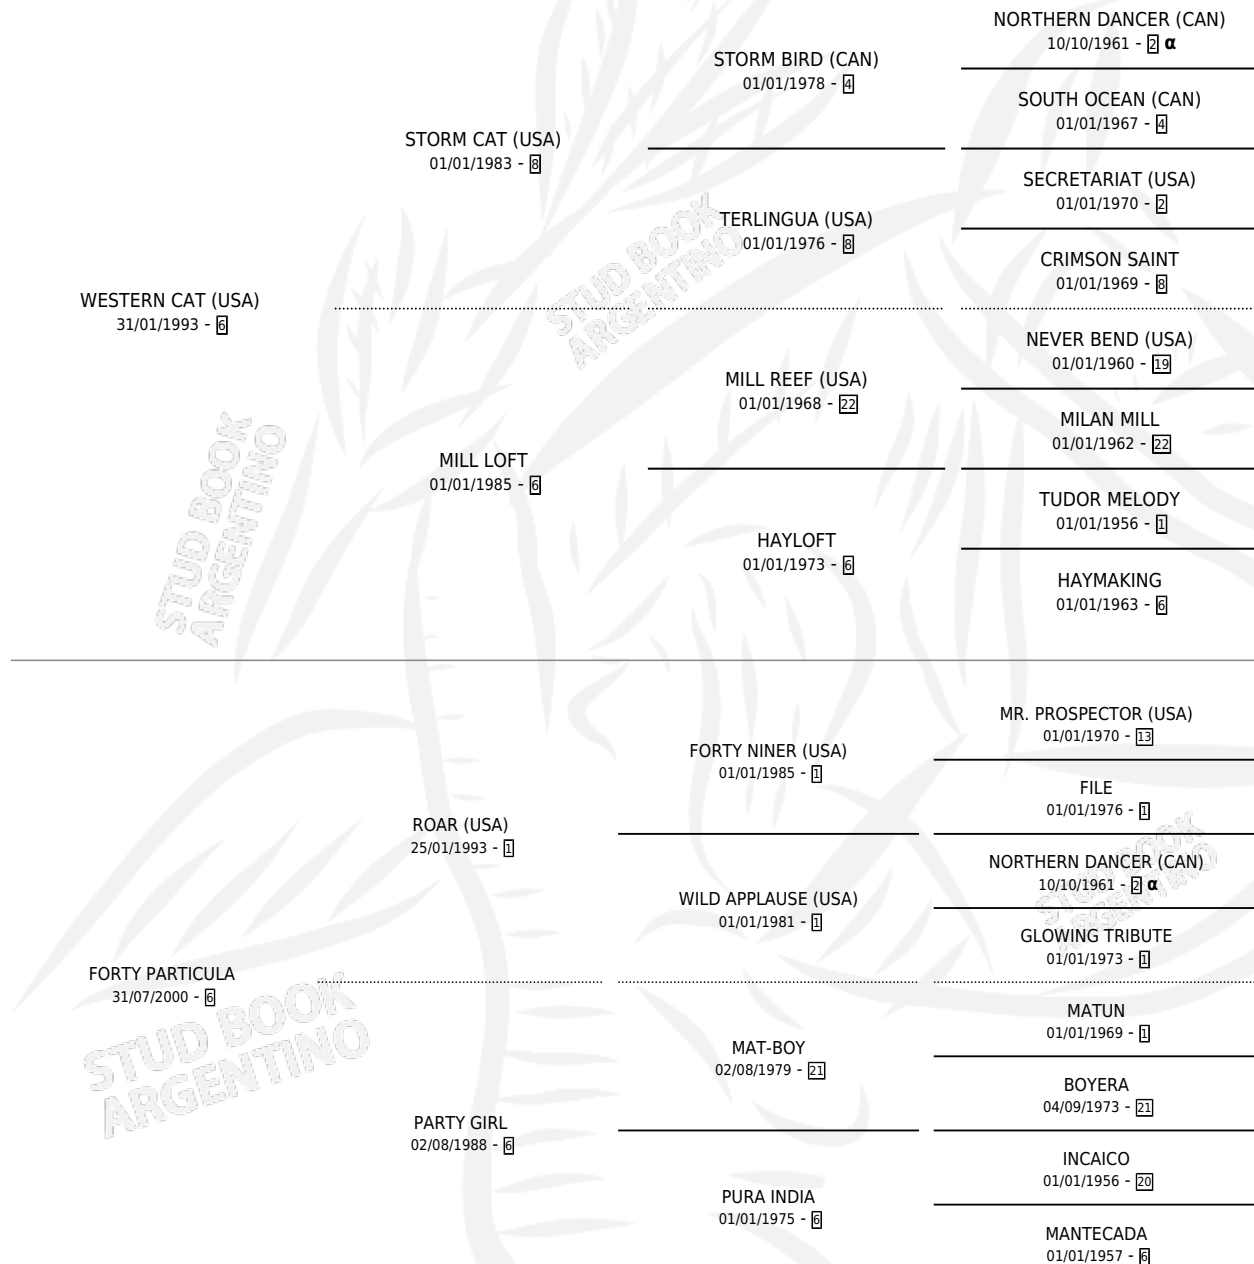

# FORMIDABILE

por WESTERN CAT (USA) y FORTY PARTICULA por ROAR (USA)

Argentina · Macho · Zaino · SP · 14/10/2008  
Familia 6-f · Volumen 40

## ESTADO

TIPIFICACIÓN SANGUÍNEA	X
TIPIFICACIÓN POR ADN	✓
PASAPORTE	✓
IDENTIFICACIÓN POR MICROCHIP	✓
REPRODUCTOR	X

**Lugar de nacimiento:** Esece  
**Criador:** Esece

## PEDIGREE

INBREEDING : α

## EXPORTACIÓN / IMPORTACIÓN

FECHA	MOVIMIENTO	PAÍS
01/12/2010	EXPORTADO	PARAGUAY