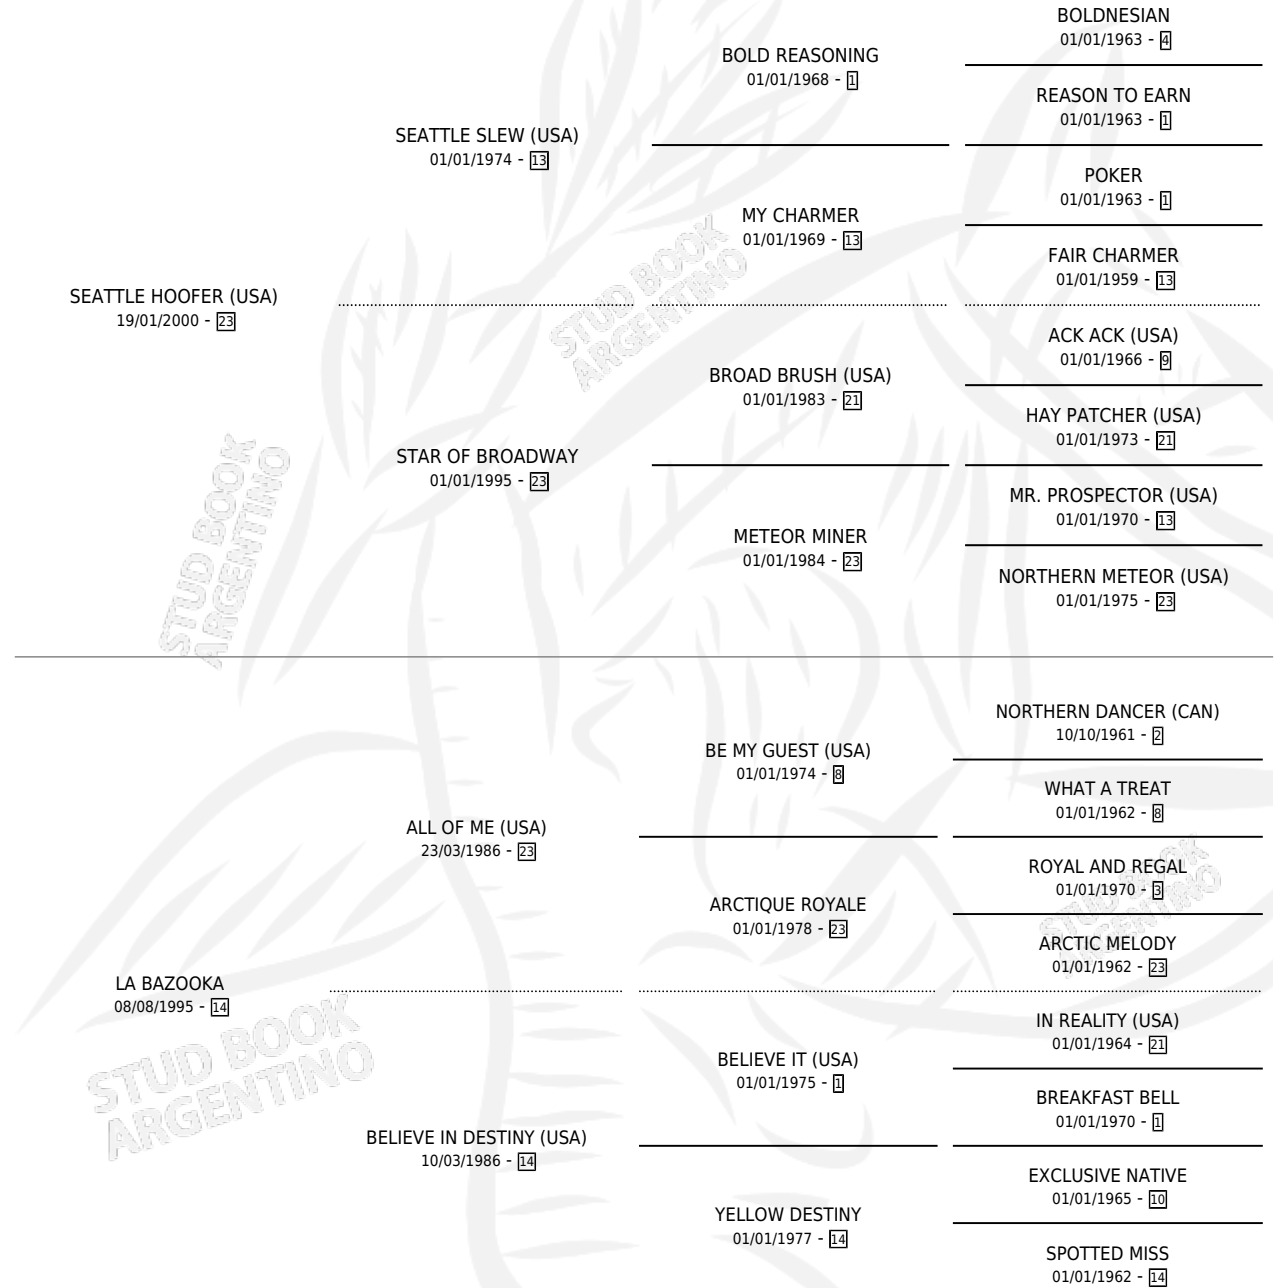

BAZZA

por SEATTLE HOOFER (USA) y LA BAZOOKA por ALL OF ME (USA)

Argentina · Hembra · Zaino · SP · 14/10/2008
Familia 14-a · Volumen 40

ESTADO

TIPIFICACIÓN SANGUÍNEA	X
TIPIFICACIÓN POR ADN	X
PASAPORTE	X
IDENTIFICACIÓN POR MICROCHIP	X
REPRODUCTOR	X

Lugar de nacimiento: Esece
Criador: Esece

PEDIGREE

BAZZA

Datos oficiales del Stud Book Argentino

Documento generado el 27/04/2026

studbook.org.ar