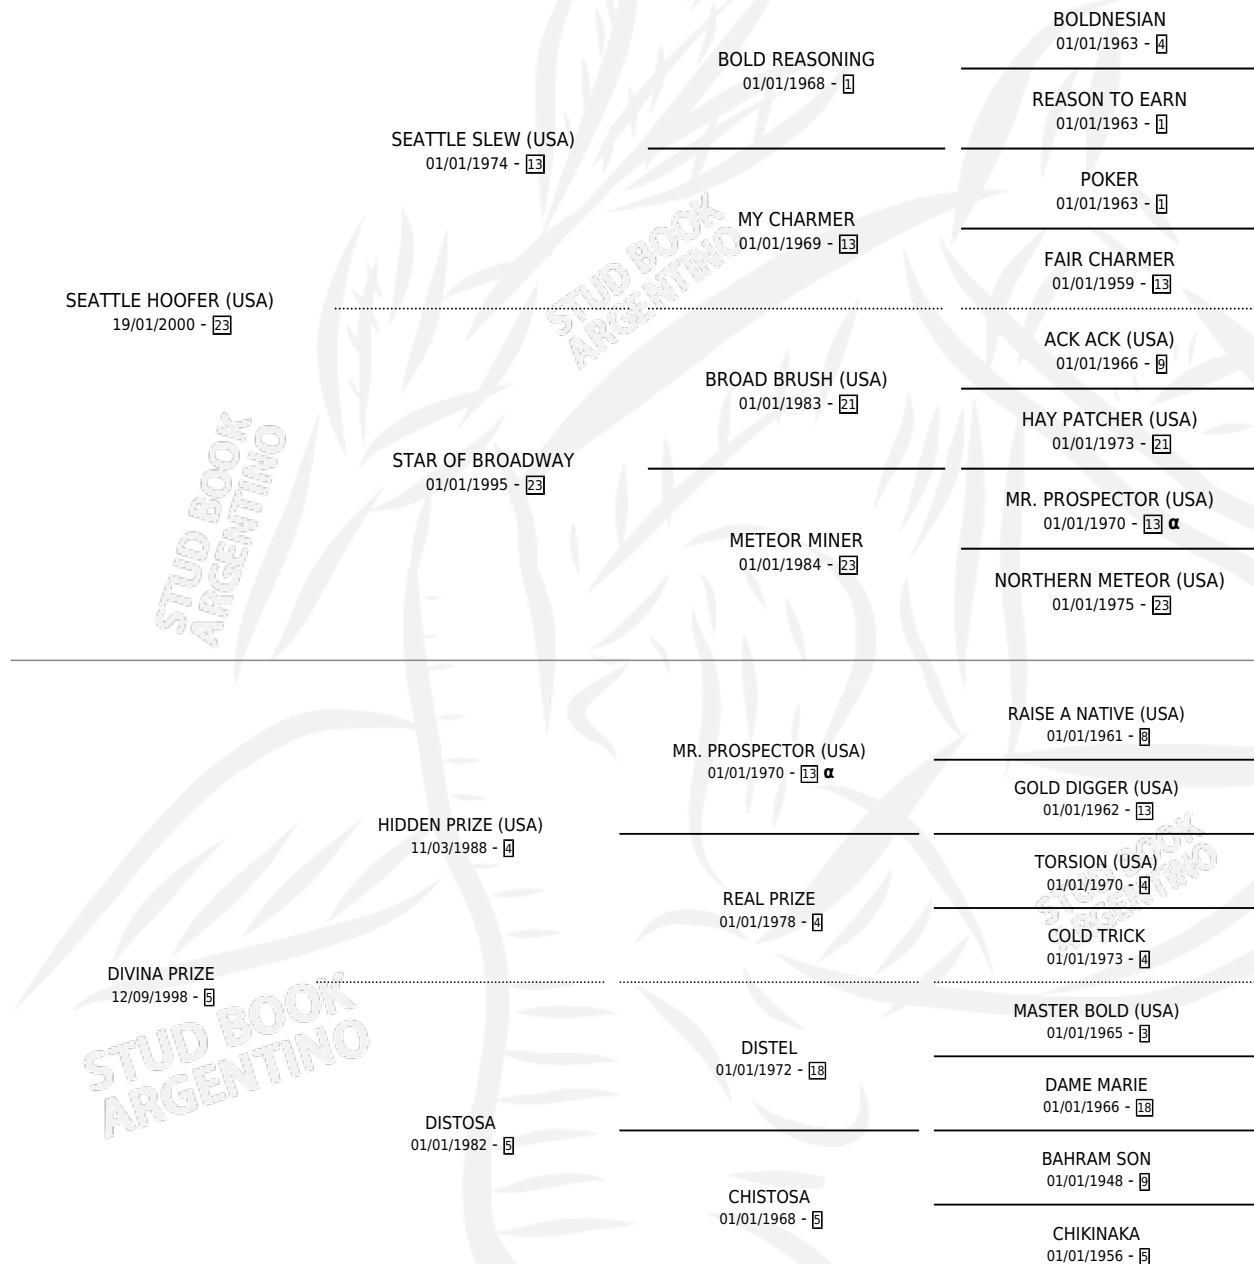

MASTER PRIZE

por SEATTLE HOOFER (USA) y DIVINA PRIZE por HIDDEN PRIZE (USA)

Argentina · Macho · Zaino Colorado · SP · 18/10/2008
Familia 5 · Volumen 40

ESTADO

TIPIFICACIÓN SANGUÍNEA	X
TIPIFICACIÓN POR ADN	✓
PASAPORTE	✓
IDENTIFICACIÓN POR MICROCHIP	✓
REPRODUCTOR	X

Lugar de nacimiento: Esece

Criador: Sin dato

PEDIGREE

INBREEDING : α

CAMPAÑA

Solo carreras oficiales de Argentina

POR EDAD

EDAD	CC	1°	2°	3°	4°	5°	NP	CLC	CLG	CLCG1	CLGG1	IMPORTE	GANANCIA / CC
4 AÑOS	4	0	0	0	0	0	4	0	0	0	0	\$0	\$0
TOTALES	4	0	0	0	0	0	4	0	0	0	0	\$0	\$0
%		0.0%	0.0%	0.0%	0.0%	0.0%	100%	0.0%	0.0%	0.0%	0.0%		