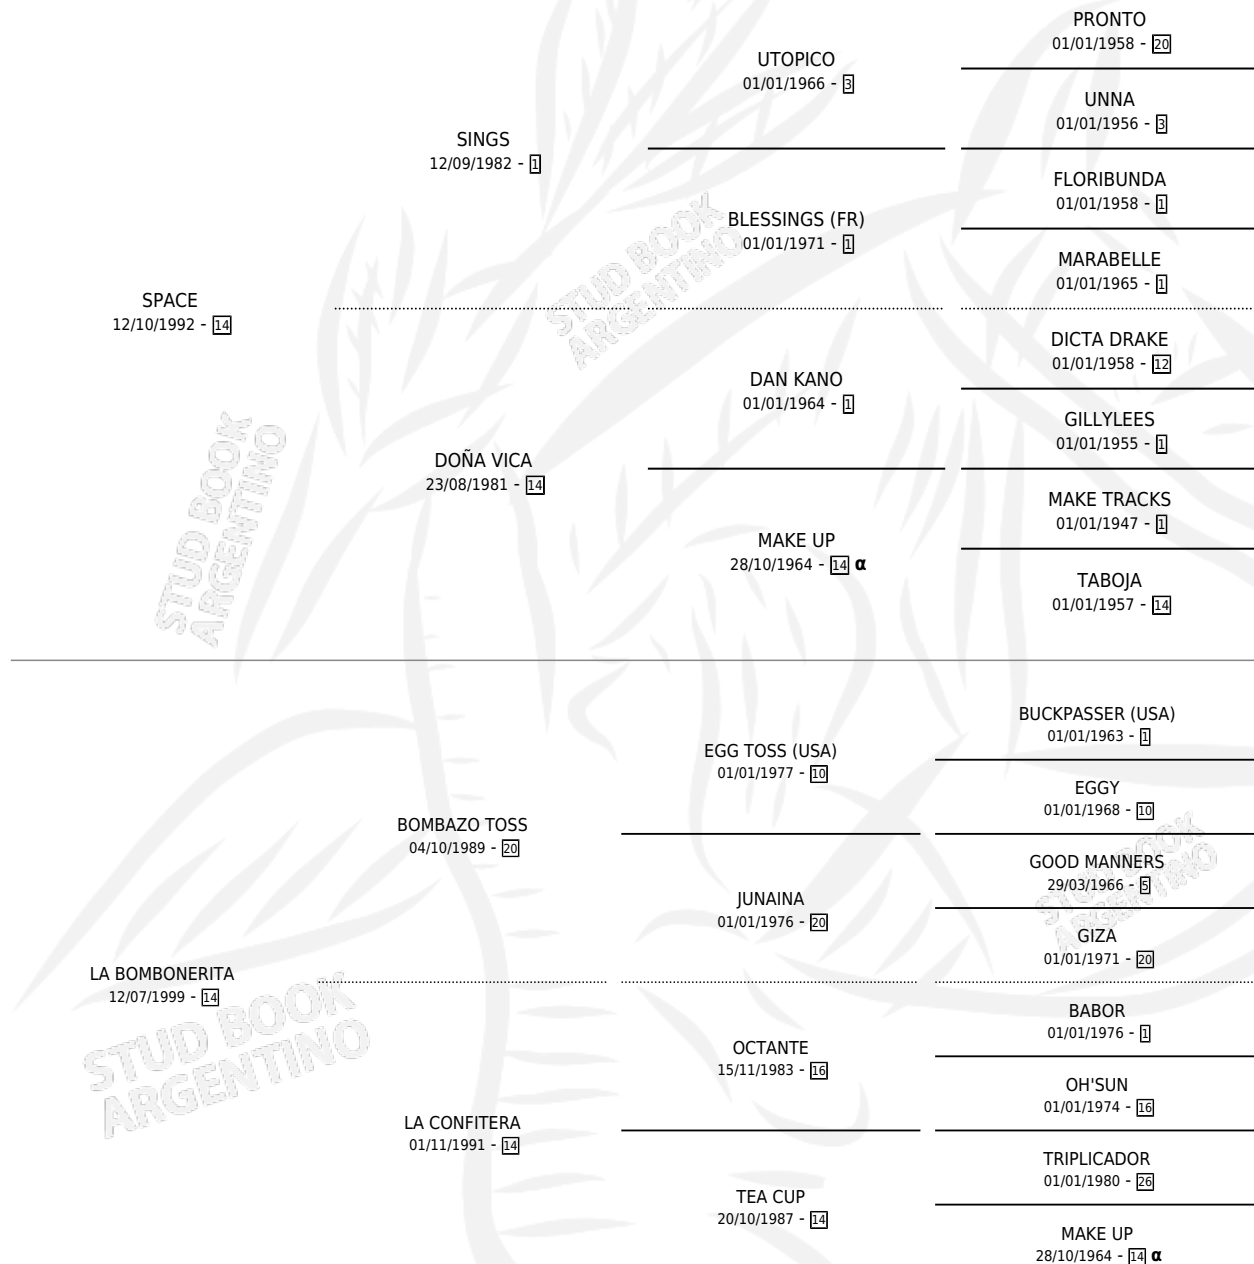

MAGNUS SPACE

por SPACE y LA BOMBONERITA por BOMBAZO TOSS

Argentina · Macho · Alazan · SP · 16/09/2008
Familia 14 · Volumen 40

ESTADO

TIPIFICACIÓN SANGUÍNEA	X
TIPIFICACIÓN POR ADN	✓
PASAPORTE	X
IDENTIFICACIÓN POR MICROCHIP	✓
REPRODUCTOR	X

Lugar de nacimiento: Campo particular

Criador: Sin dato

PEDIGREE

INBREEDING : α

MAGNUS SPACE

Datos oficiales del Stud Book Argentino

Documento generado el 15/05/2026

studbook.org.ar