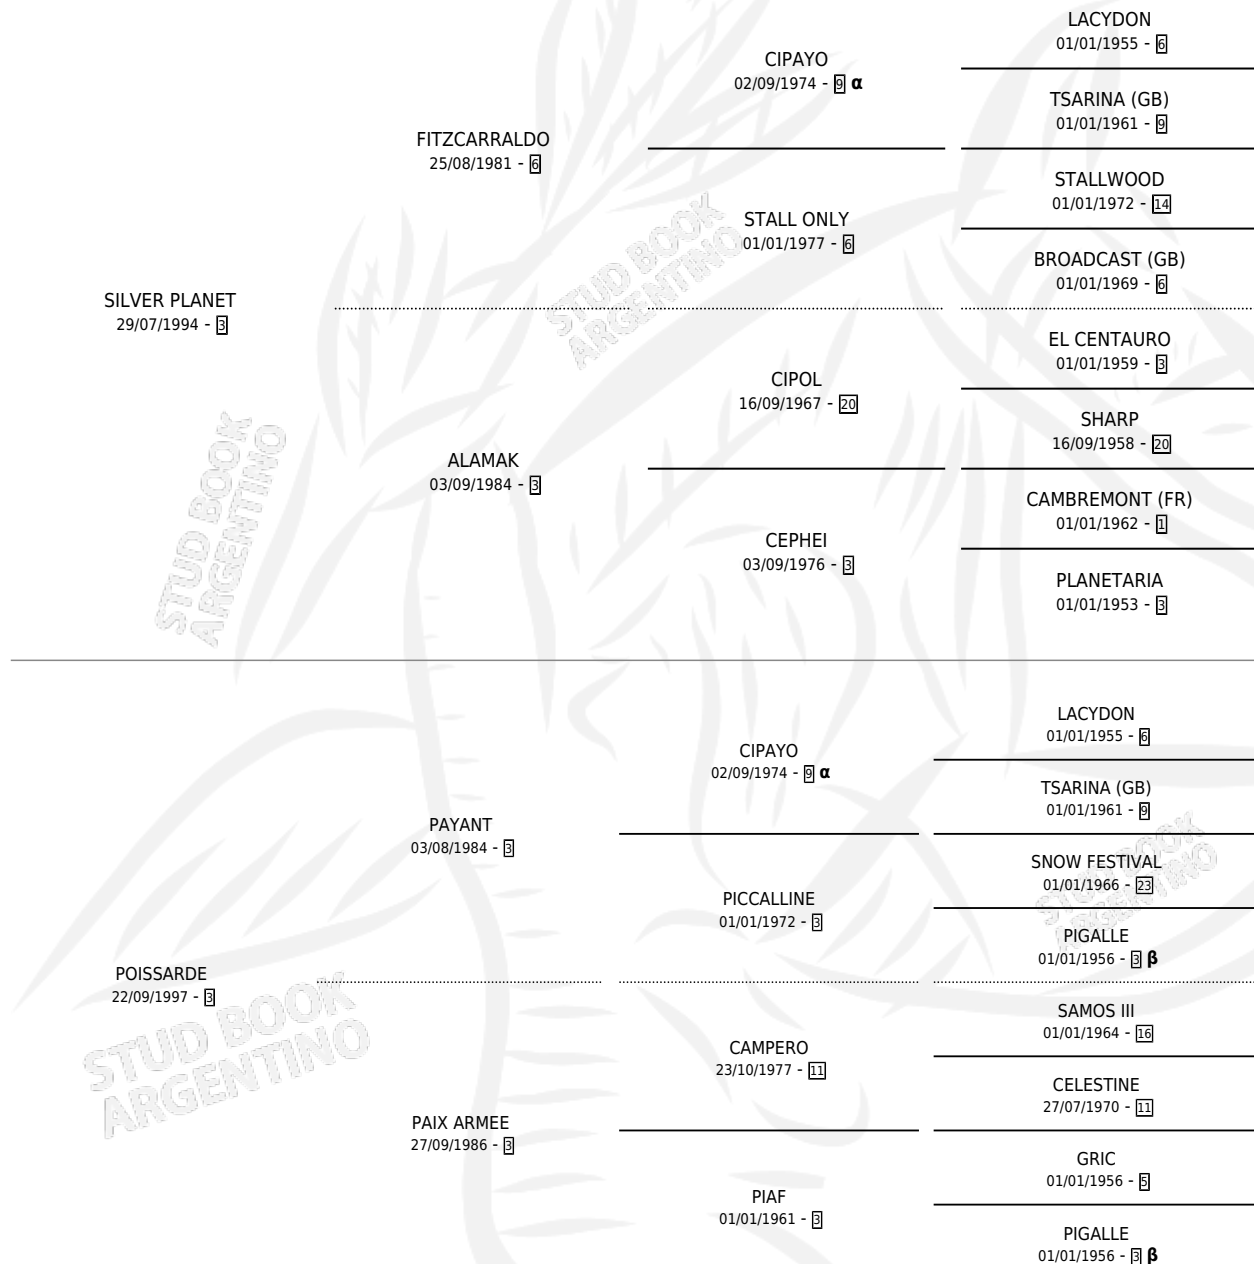

Lugar de nacimiento: Chimpay

Criador: Chimpay

~

HIJOS

	MACHOS	HEMBRAS
2 NACIERON	1	1
SIN ACTUACIONES		

PEDIGREE

INBREEDING : α, β

CAMPAÑA

Solo carreras oficiales de Argentina

POR EDAD

EDAD	CC	1°	2°	3°	4°	5°	NP	CLC	CLG	CLCG1	CLGG1	IMPORTE	GANANCIA / CC
3 AÑOS	5	0	2	0	1	1	1	0	0	0	0	\$24,790	\$4,958
6 AÑOS	4	2	1	0	0	1	0	0	0	0	0	\$76,200	\$19,050
7 AÑOS	1	0	0	0	0	0	1	0	0	0	0	\$0	\$0
TOTALES	10	2	3	0	1	2	2	0	0	0	0	\$100,990	\$10,099
%		20.0%	30.0%	0.0%	10.0%	20.0%	20.0%	0.0%	0.0%	0.0%	0.0%		

Ganadora de 2 carreras en Palermo - \$100,990, a los 6 años.

POR DISTANCIA

HIPODROMO	CC	1°	2°	3°	4°	5°	NP	CLC	CLG	CLCG1	CLGG1	IMPORTE
LA PUNTA	1	0	0	0	0	0	1	0	0	0	0	\$0
1200 MTS	1	0	0	0	0	0	1	0	0	0	0	\$0
PALERMO	5	2	2	0	0	1	0	0	0	0	0	\$86,700
1000 MTS	4	2	1	0	0	1	0	0	0	0	0	\$76,200
1200 MTS	1	0	1	0	0	0	0	0	0	0	0	\$10,500
SAN ISIDRO	4	0	1	0	1	1	1	0	0	0	0	\$14,290
1200 MTS	3	0	1	0	1	0	1	0	0	0	0	\$11,250
1100 MTS	1	0	0	0	0	1	0	0	0	0	0	\$3,040