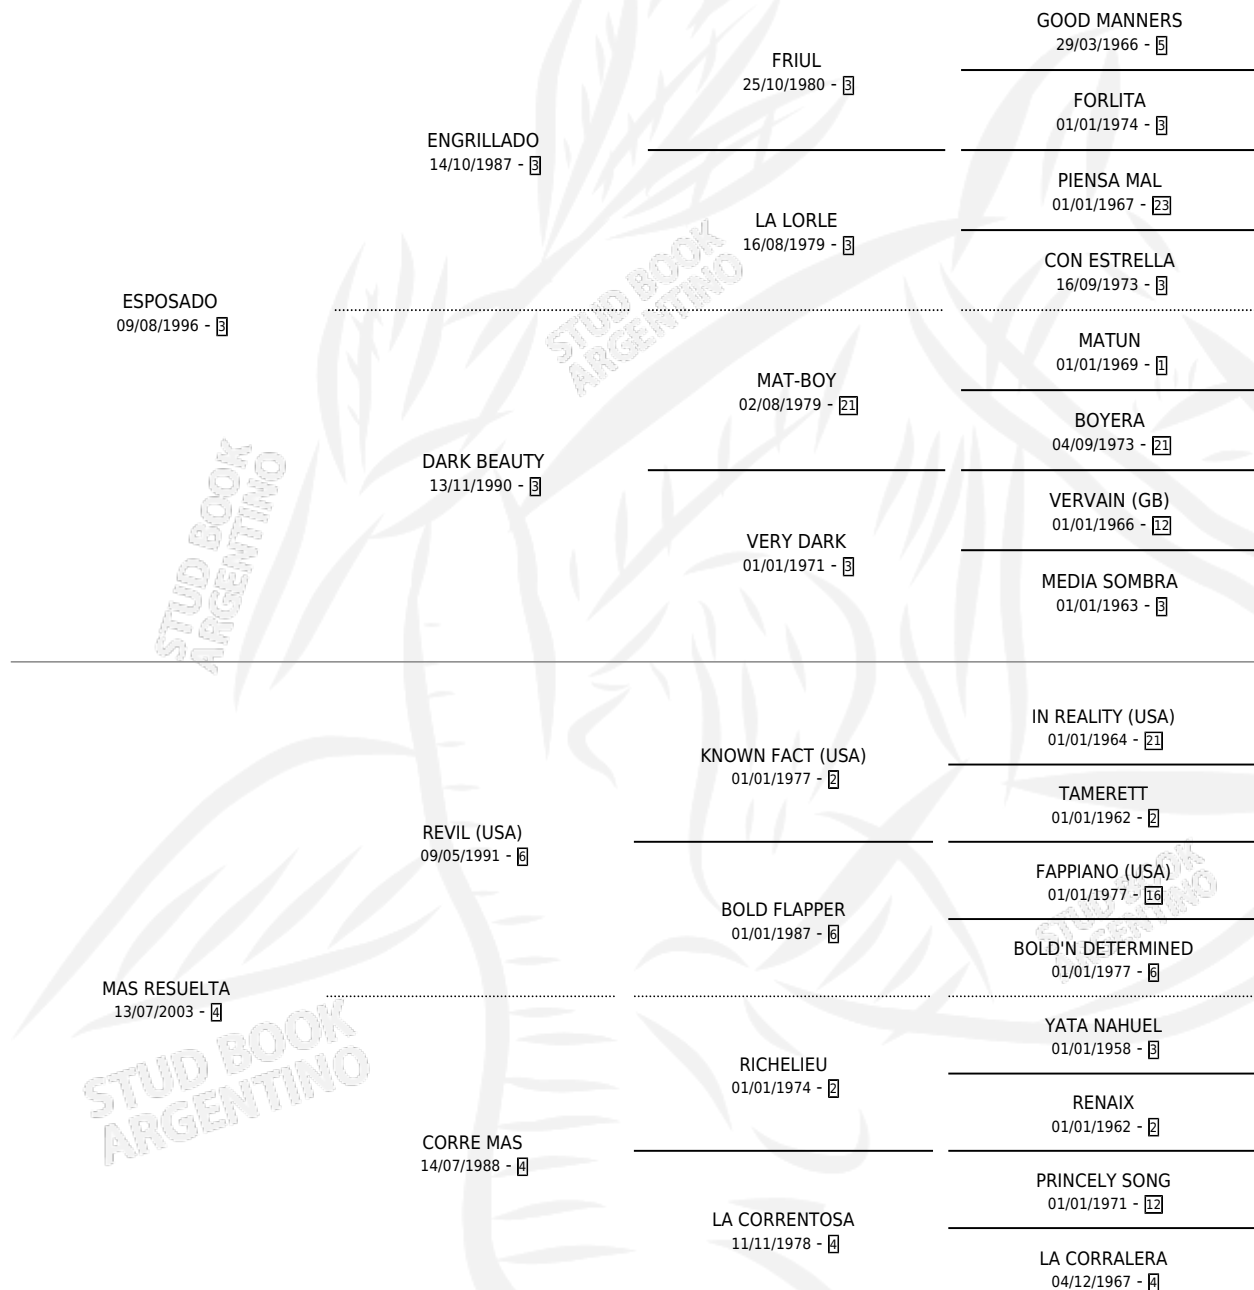

RE JUNTA

por **ESPOSADO** y **MAS RESUELTA** por **REVIL (USA)**

Argentina · Hembra · Alazan · SP · 13/09/2008
Familia 4-p · Volumen 40

ESTADO

TIPIFICACIÓN SANGUÍNEA	X
TIPIFICACIÓN POR ADN	✓
PASAPORTE	✓
IDENTIFICACIÓN POR MICROCHIP	✓
REPRODUCTOR	✓

Lugar de nacimiento: Tio Cesar

Criador: Pessina Raul Eduardo

~

HIJOS

	MACHOS	HEMBRAS
1 NACIERON	1	0

SIN ACTUACIONES

PEDIGREE

S

mientos **1** / Efectividad **100%**

PADRILLO	PRODUCTO	CRIADOR	1ER SERVICIO	ÚLTIMO SERVICIO
ALIWEN	REVASCO SOY (M A, 25/12/2016)	PESSINA RAUL EDUARDO	12/12/2015	12/12/2015

RE JUNTA

Datos oficiales del Stud Book Argentino