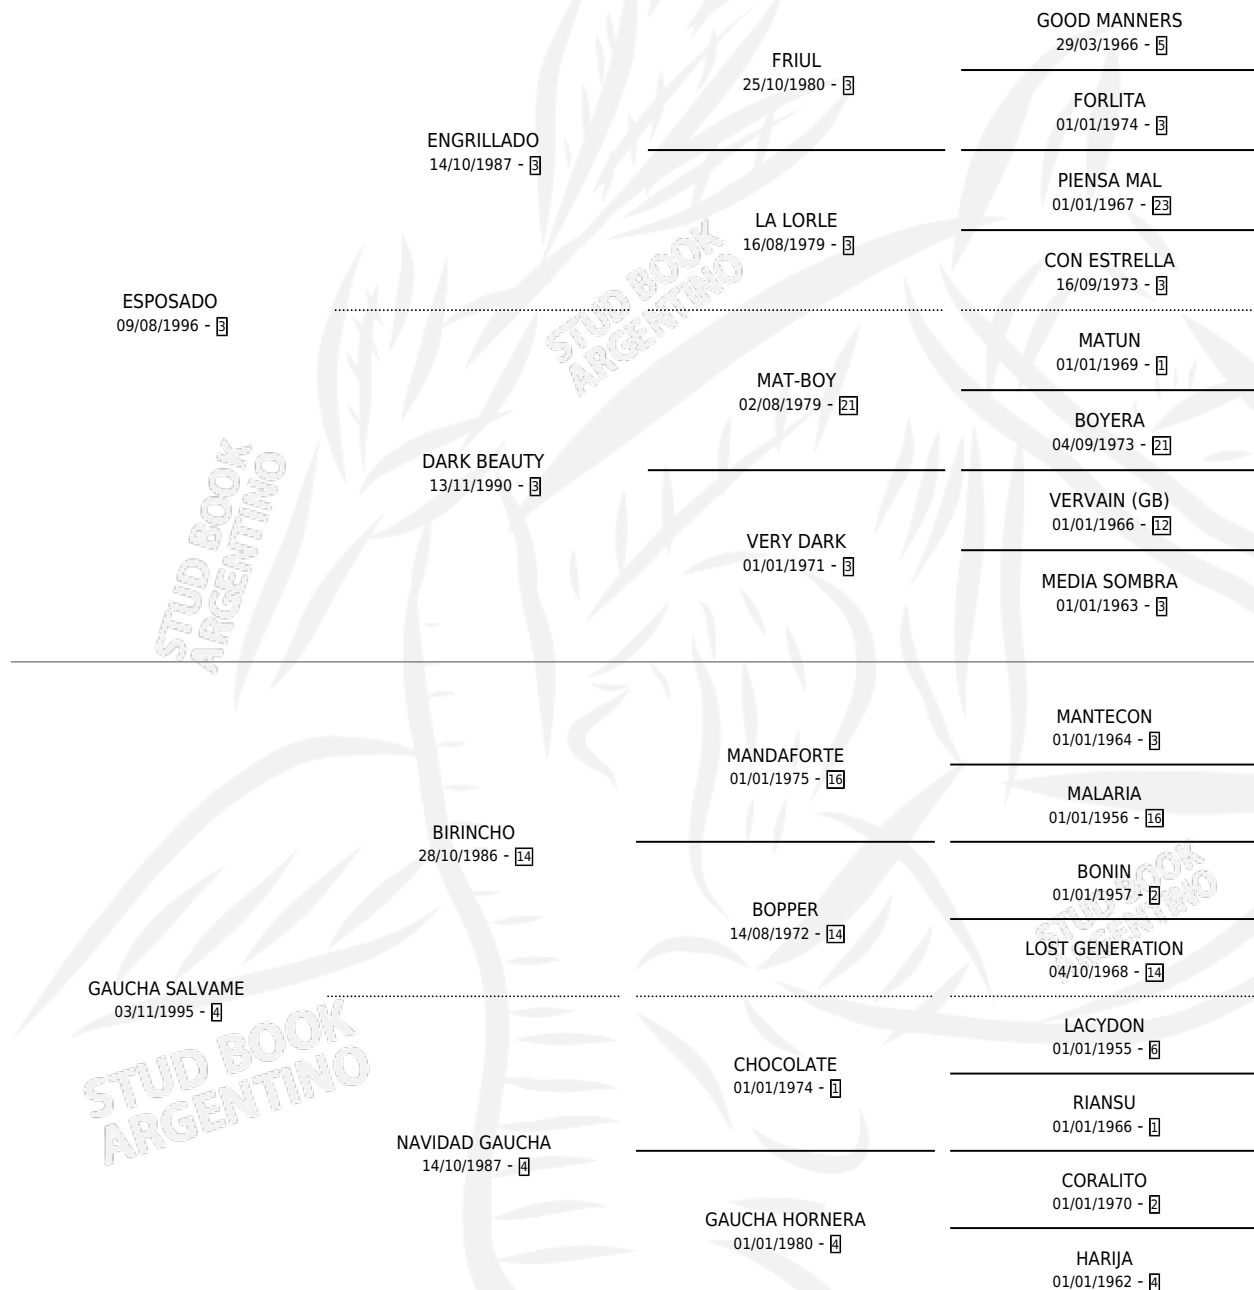

SALVAME MAESTRA

por ESPOSADO y GAUCHA SALVAME por BIRINCHO

Argentina · Hembra · Zaino · SP · 13/09/2008
Familia 4-h · Volumen 40

ESTADO

TIPIFICACIÓN SANGUÍNEA	X
TIPIFICACIÓN POR ADN	✓
PASAPORTE	✓
IDENTIFICACIÓN POR MICROCHIP	✓
REPRODUCTOR	✓

Lugar de nacimiento: Tio Cesar
Criador: Pessina Raul Eduardo

~

HIJOS

	MACHOS	HEMBRAS
4 NACIERON	1	3
3 CORRIERON	0	3
3 GANARON	0	3
0 GANADORES CL	0 GANADORES GR	0 GANADORES G1

PEDIGREE

S

mientos 4 / Efectividad 80.00%