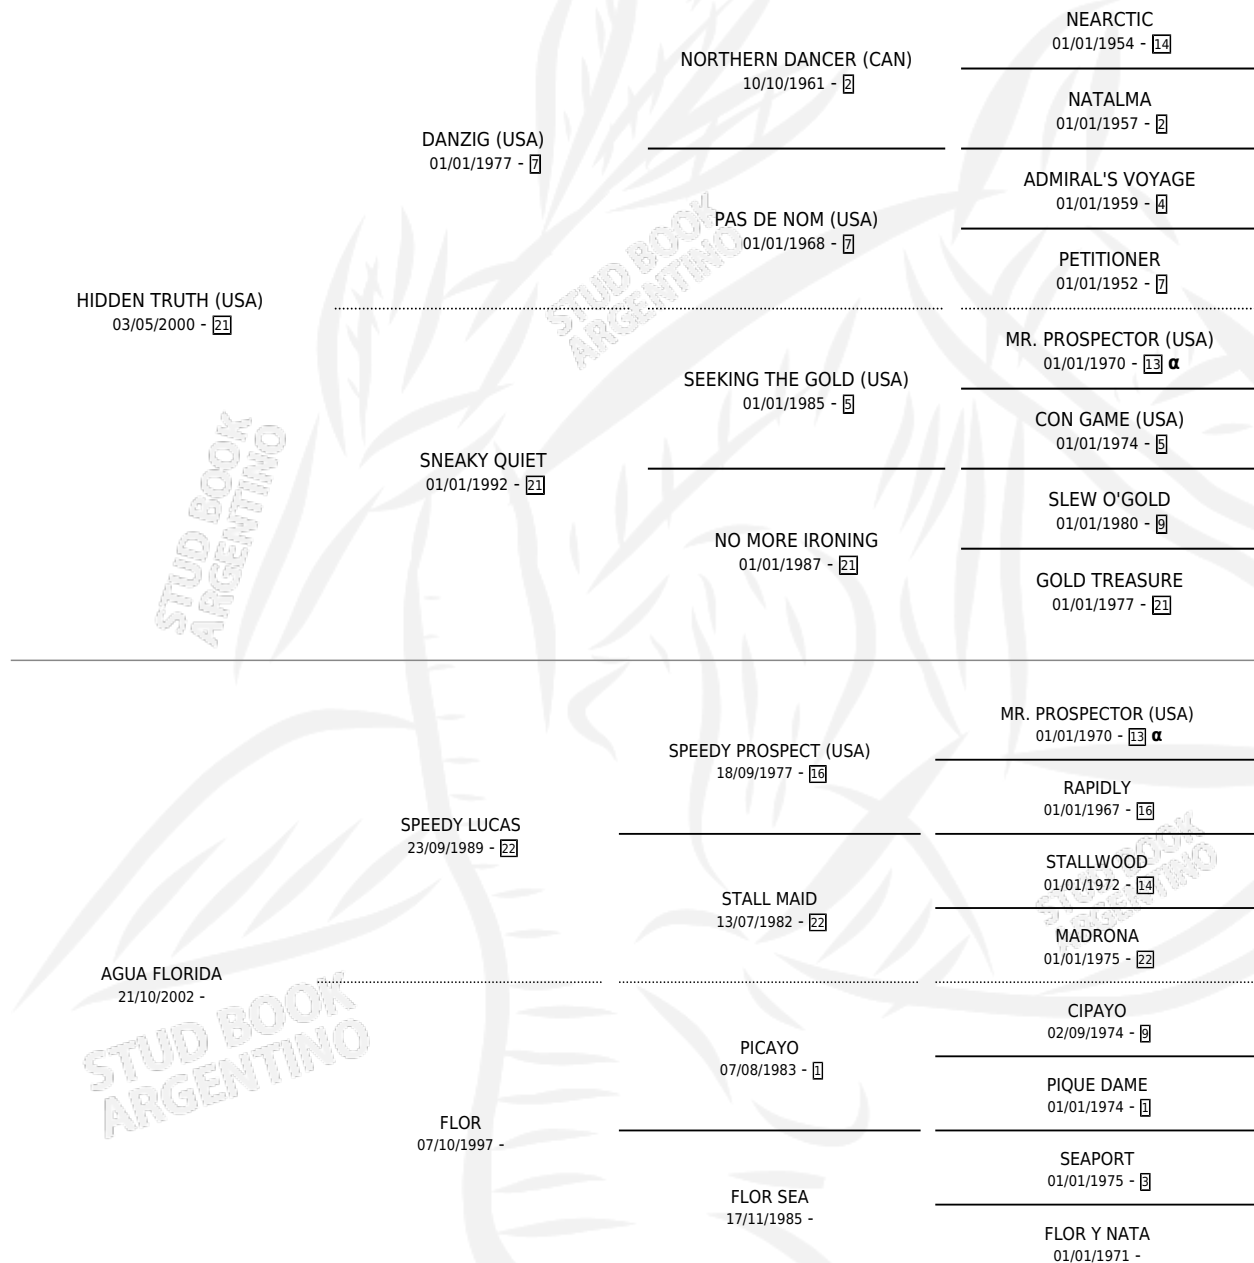

VEREDA MOJADA

por **HIDDEN TRUTH (USA)** y **AGUA FLORIDA** por **SPEEDY LUCAS**

Argentina · Hembra · Tordillo · SP · 28/09/2008
Familia · Volumen 40

ESTADO

TIPIFICACIÓN SANGUÍNEA	X
TIPIFICACIÓN POR ADN	✓
PASAPORTE	✓
IDENTIFICACIÓN POR MICROCHIP	✓
REPRODUCTOR	X

Lugar de nacimiento: San Ambrosio
Criador: San Ambrosio

PEDIGREE

INBREEDING : α

CAMPAÑA

Solo carreras oficiales de Argentina

POR EDAD

EDAD	CC	1°	2°	3°	4°	5°	NP	CLC	CLG	CLCG1	CLGG1	IMPORTE	GANANCIA / CC
4 AÑOS	3	1	1	0	0	0	1	1	1	0	0	\$79,700	\$26,567
5 AÑOS	4	0	0	0	0	0	4	0	0	0	0	\$0	\$0
TOTALES	7	1	1	0	0	0	5	1	1	0	0	\$79,700	\$11,386
%		14.3%	14.3%	0.0%	0.0%	0.0%	71.4%	14.3%	100%	0.0%	0.0%		