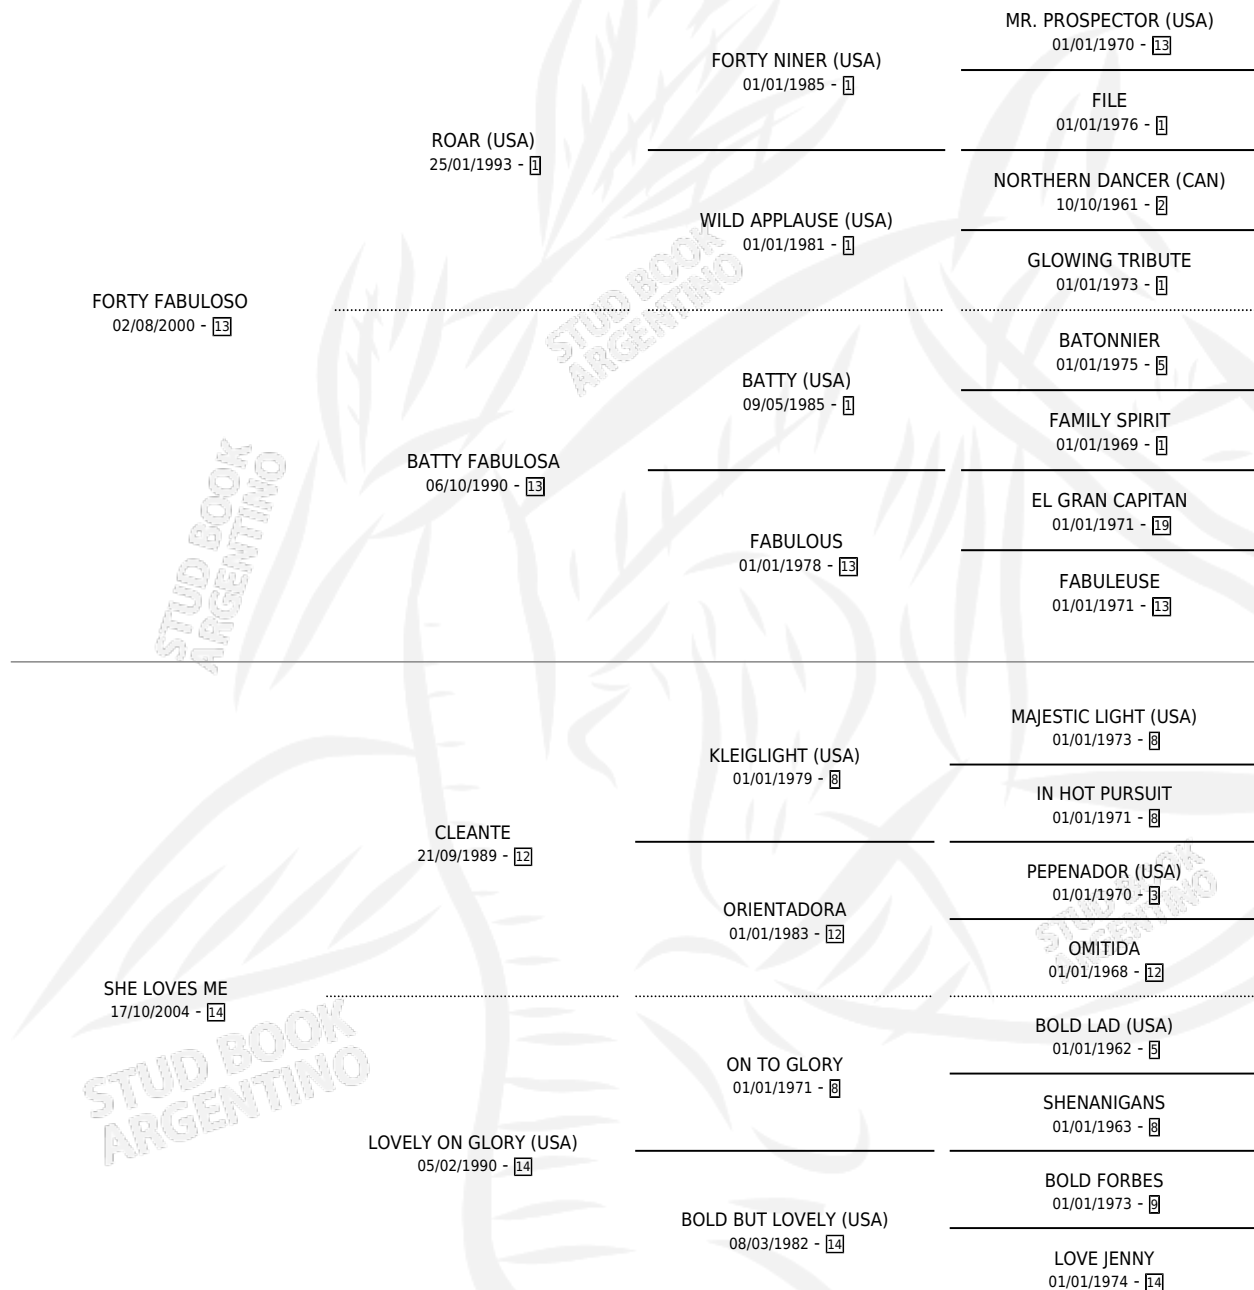

BILLY ELLIOT

por FORTY FABULOSO y SHE LOVES ME por CLEANTE

Argentina · Macho · Zaino · SP · 13/09/2008
Familia 14-c · Volumen 40

ESTADO

TIPIFICACIÓN SANGUÍNEA	X
TIPIFICACIÓN POR ADN	✓
PASAPORTE	✓
IDENTIFICACIÓN POR MICROCHIP	✓
REPRODUCTOR	X

Lugar de nacimiento: Campo particular

Criador: D Avino Marcelo Antonio

PEDIGREE

BILLY ELLIOT

Datos oficiales del Stud Book Argentino

Documento generado el 10/05/2026

studbook.org.ar