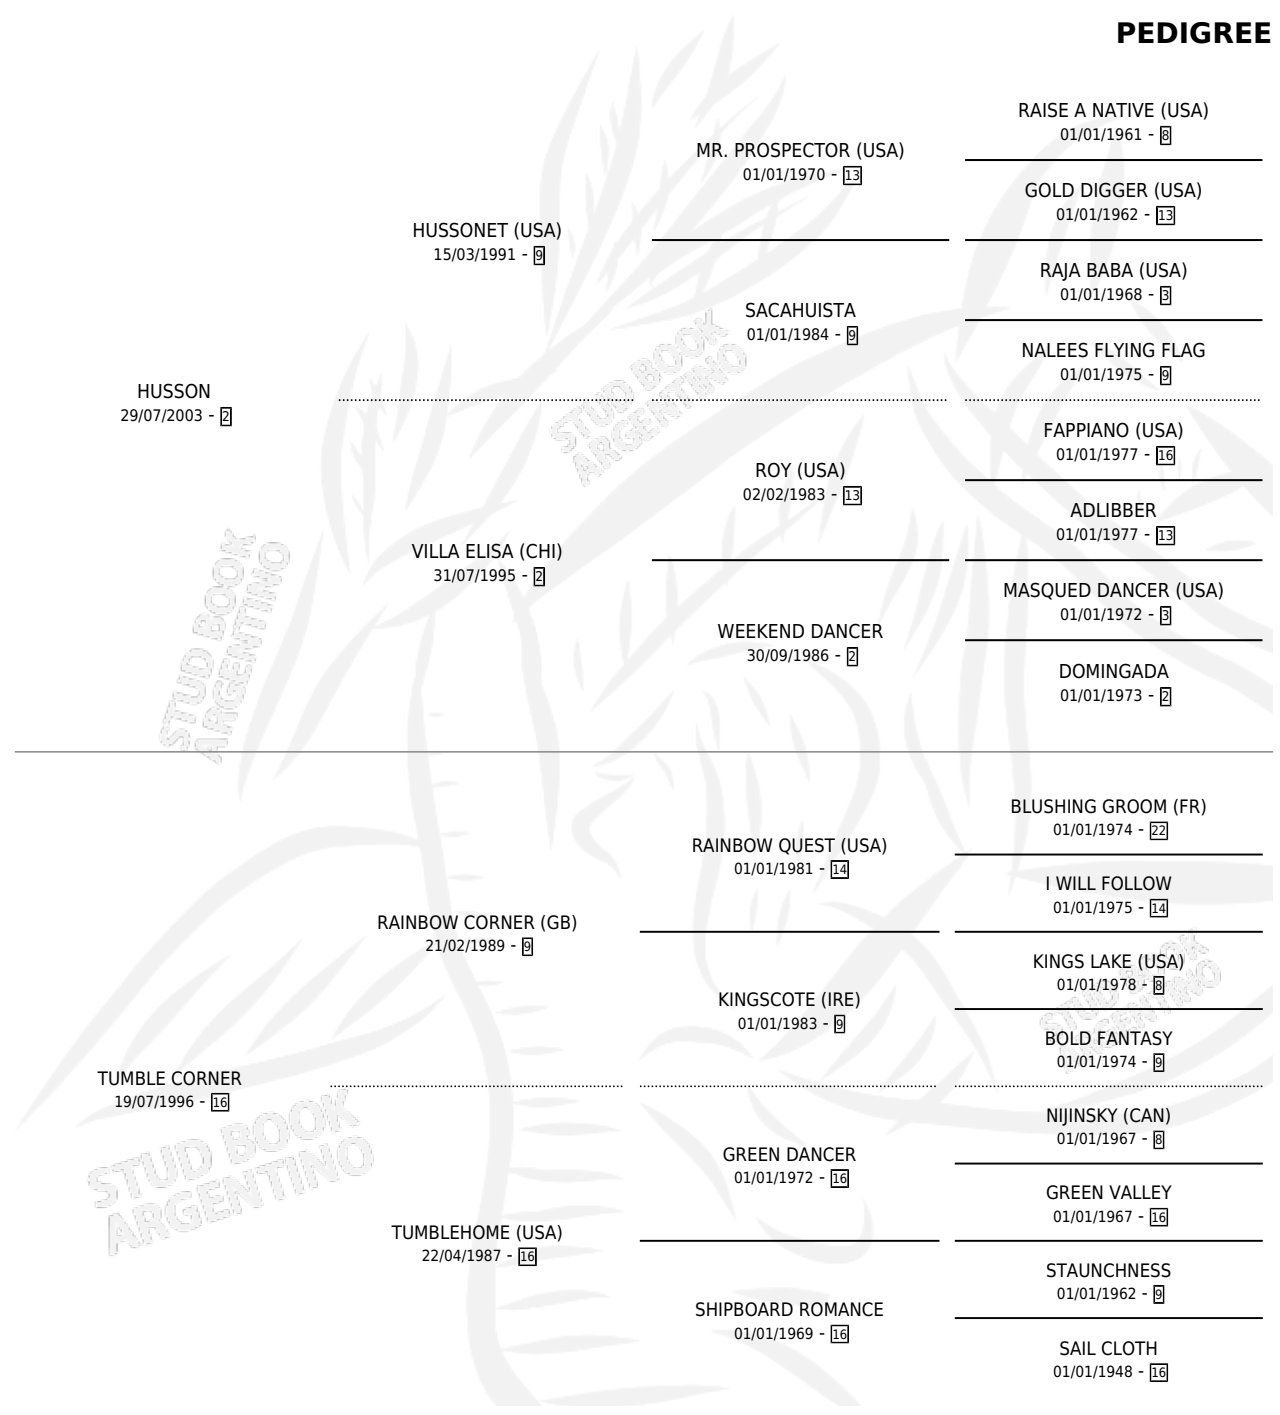

HUSS SHAKE

por HUSSON y TUMBLE CORNER por RAINBOW CORNER (GB)

Argentina · Hembra · Zaino · SP · 13/08/2008
Familia 16-c · Volumen 40

ESTADO

TIPIFICACIÓN SANGUÍNEA	X
TIPIFICACIÓN POR ADN	X
PASAPORTE	X
IDENTIFICACIÓN POR MICROCHIP	✓
REPRODUCTOR	X

Lugar de nacimiento: Campo Particular
Criador: Sin dato

PEDIGREE

HUSS SHAKE

Datos oficiales del Stud Book Argentino

Documento generado el 31/10/2024

studbook.org.ar