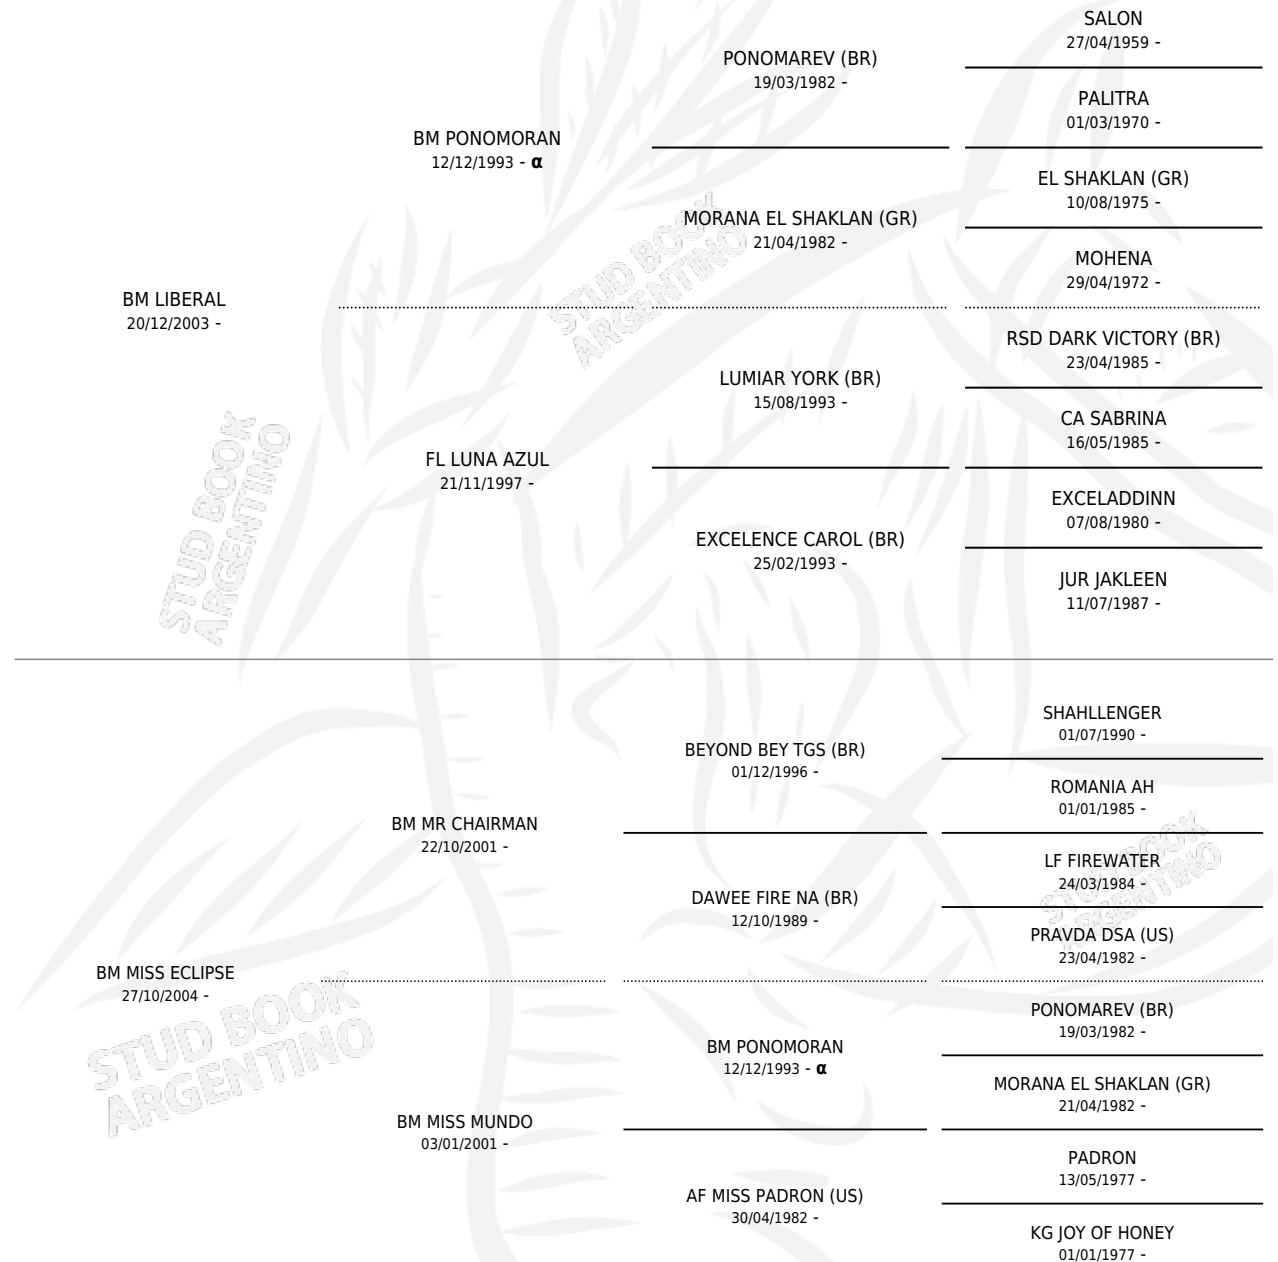

BM MALEVO

por **BM LIBERAL** y **BM MISS ECLIPSE** por **BM MR CHAIRMAN**

Argentina · Macho · Tordillo · AP · 10/09/2008
Familia · Volumen 40

ESTADO

TIPIFICACIÓN SANGUÍNEA	X
TIPIFICACIÓN POR ADN	✓
PASAPORTE	X
IDENTIFICACIÓN POR MICROCHIP	X
REPRODUCTOR	X

Lugar de nacimiento: Pavon

Criador: Pavon

PEDIGREE

INBREEDING : α

BM MALEVO

Datos oficiales del Stud Book Argentino

Documento generado el 12/06/2026

studbook.org.ar