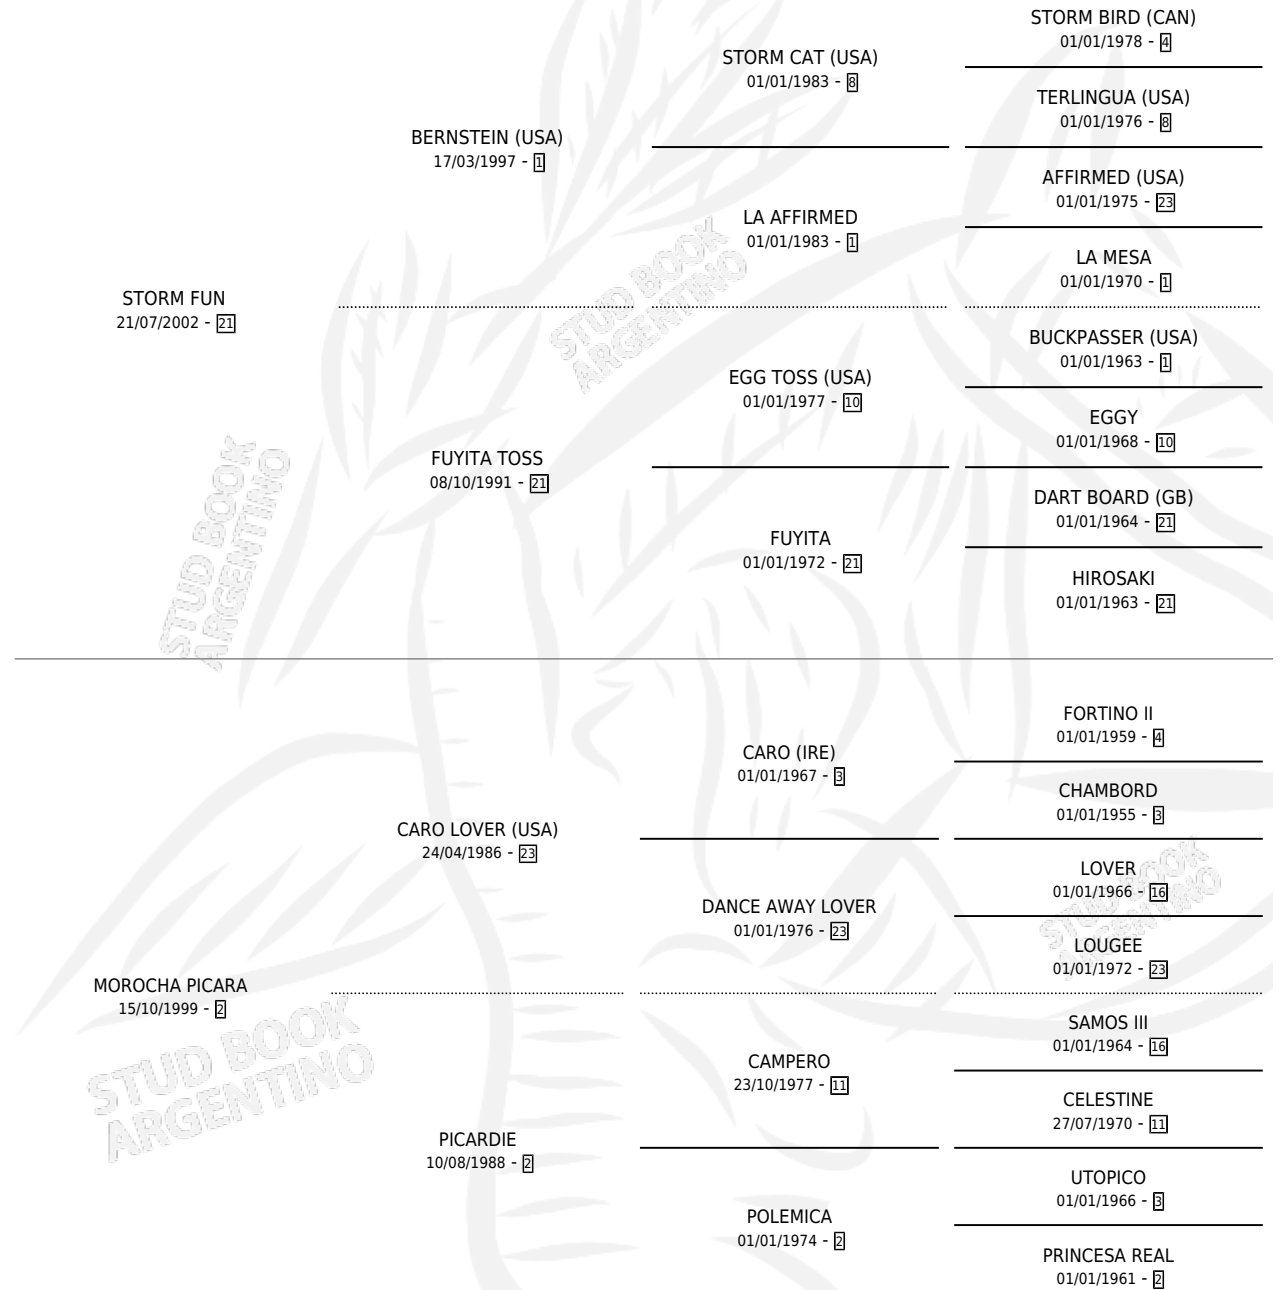

BERTA LOVER

por **STORM FUN** y **MOROCHA PICARA** por **CARO LOVER**
(USA)

Argentina · Hembra · Zaino · SP · 16/10/2008
Familia 2-h · Volumen 40

ESTADO

TIPIFICACIÓN SANGUÍNEA	X
TIPIFICACIÓN POR ADN	✓
PASAPORTE	X
IDENTIFICACIÓN POR MICROCHIP	✓
REPRODUCTOR	X

Lugar de nacimiento: Don Nestor
Criador: Don Nestor

PEDIGREE

BERTA LOVER

Datos oficiales del Stud Book Argentino

Documento generado el 02/05/2026

studbook.org.ar