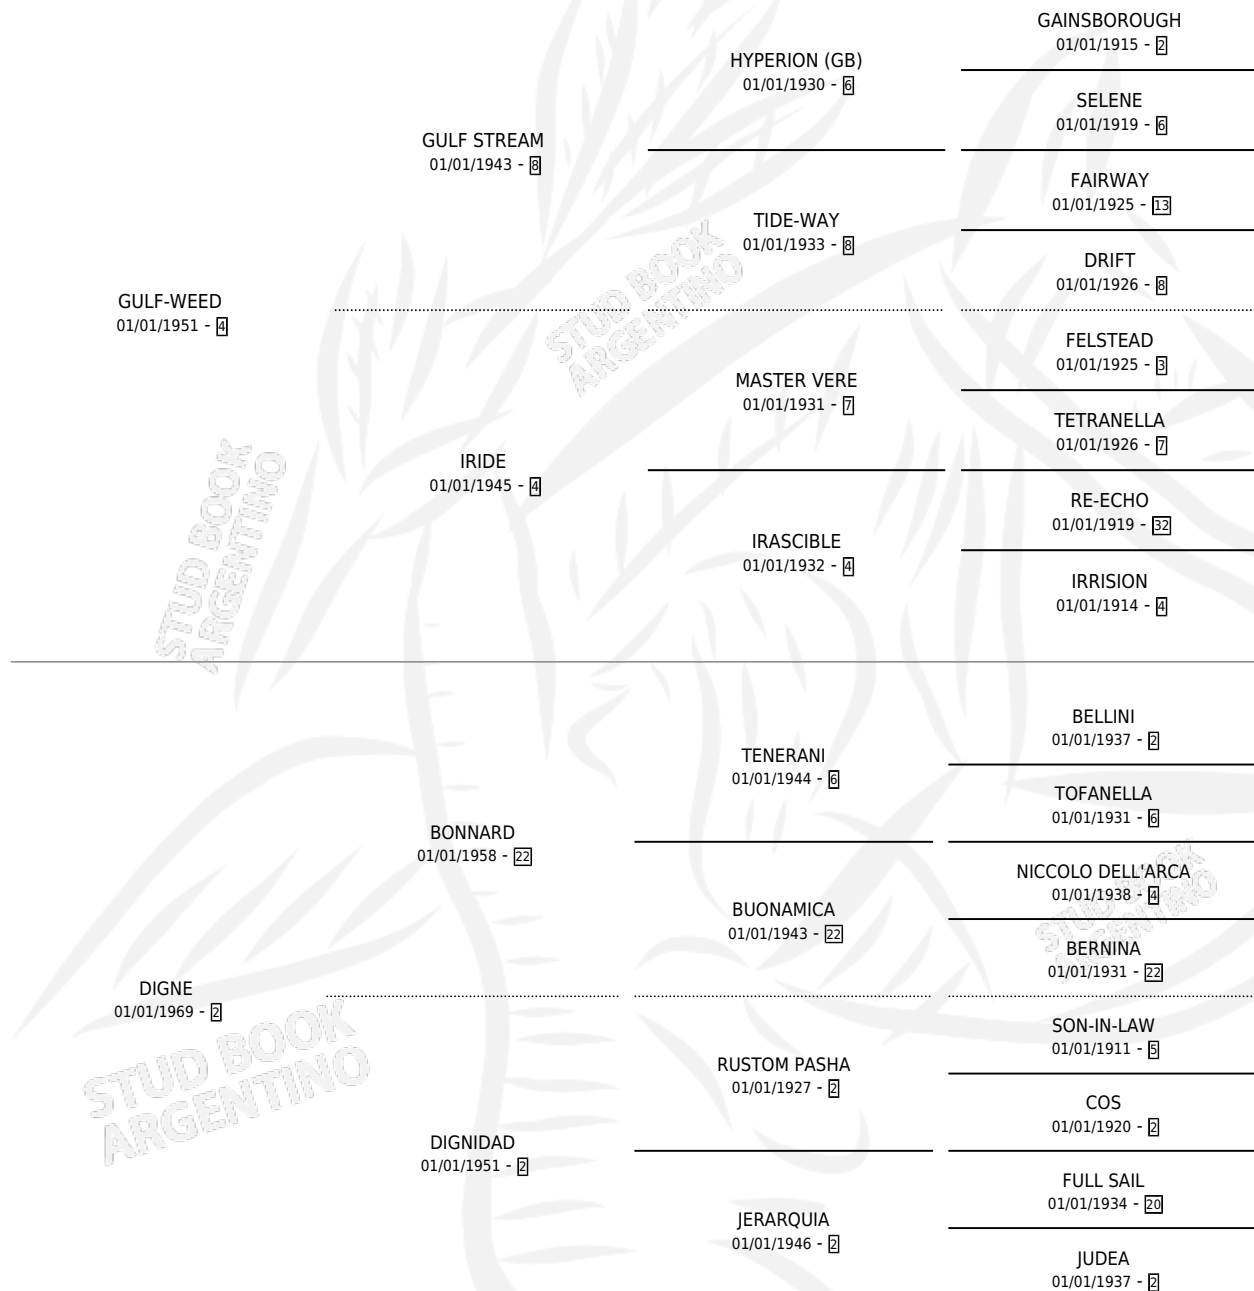

TRES DIGNE

por GULF-WEED y DIGNE por BONNARD

Argentina · Hembra · Zaino Colorado · SP · 01/01/1975
Familia 2-u · Volumen 29

ESTADO

TIPIFICACIÓN SANGUÍNEA	X
TIPIFICACIÓN POR ADN	X
PASAPORTE	X
IDENTIFICACIÓN POR MICROCHIP	X
REPRODUCTOR	✓

Lugar de nacimiento: Campo particular

Criador: Sin dato

~

HIJOS

	MACHOS	HEMBRAS
6 NACIERON	3	3
5 CORRIERON	3	2
5 GANARON	3	2

1	1	0
GANADORES CL	GANADORES GR	GANADORES G1

PEDIGREE

CAMPAÑA

Solo carreras oficiales de Argentina

POR EDAD

EDAD	CC	1°	2°	3°	4°	5°	NP	CLC	CLG	CLCG1	CLGG1	IMPORTE	GANANCIA / CC
3 AÑOS	1	1	0	0	0	0	0	0	0	0	0	\$0	\$0
4 AÑOS	1	0	0	0	1	0	0	1	0	0	0	\$0	\$0
TOTALES	2	1	0	0	1	0	0	1	0	0	0	\$0	\$0
%		50.0%	0.0%	0.0%	50.0%	0.0%	0.0%	50.0%	0.0%	0.0%	0.0%		