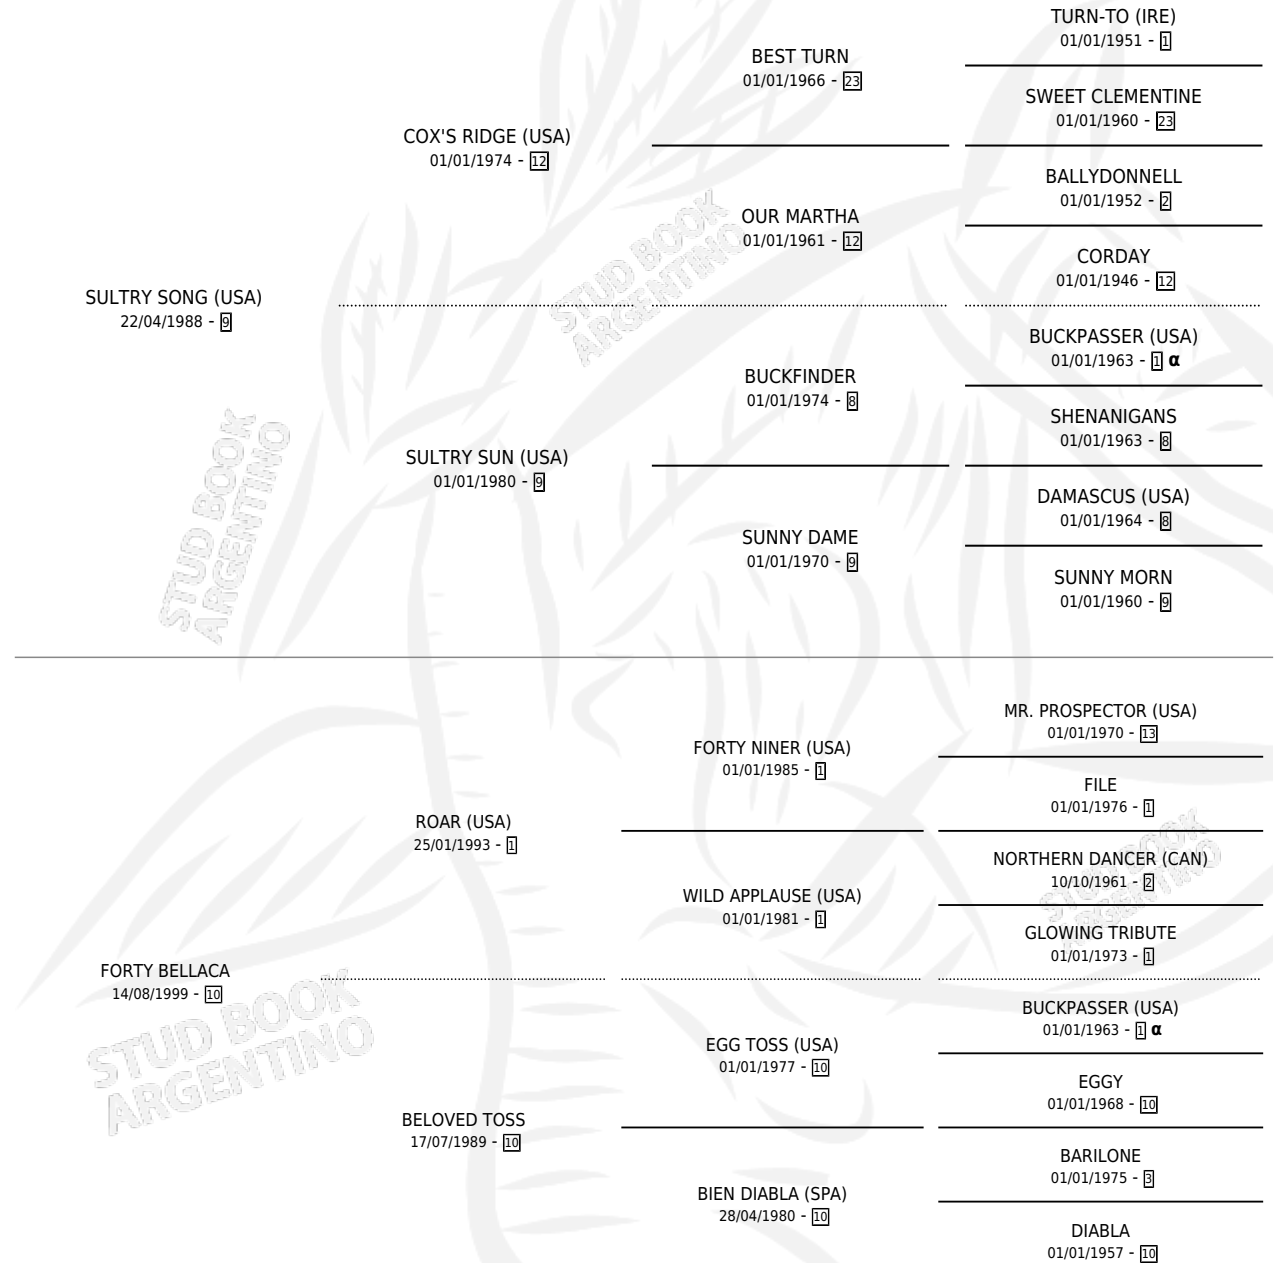

VISCERAL

por **SULTRY SONG (USA)** y **FORTY BELLACA** por **ROAR (USA)**

Argentina · Macho · Zaino · SP · 26/08/2008
Familia 10-a · Volumen 40

ESTADO

TIPIFICACIÓN SANGUÍNEA	X
TIPIFICACIÓN POR ADN	✓
PASAPORTE	✓
IDENTIFICACIÓN POR MICROCHIP	✓
REPRODUCTOR	X

Lugar de nacimiento: Santa Victoria
Criador: Haras Santa Victoria S.A.

PEDIGREE

INBREEDING : α

CAMPAÑA

Solo carreras oficiales de Argentina

POR EDAD

EDAD	CC	1°	2°	3°	4°	5°	NP	CLC	CLG	CLCG1	CLGG1	IMPORTE	GANANCIA / CC
2 AÑOS	1	0	0	0	0	0	1	0	0	0	0	\$0	\$0
3 AÑOS	5	0	0	0	0	0	5	0	0	0	0	\$1,500	\$300
4 AÑOS	14	0	2	2	1	2	7	0	0	0	0	\$52,287	\$3,735
5 AÑOS	3	0	0	0	0	0	3	0	0	0	0	\$1,240	\$413
TOTALES	23	0	2	2	1	2	16	0	0	0	0	\$55,027	\$2,392
%		0.0%	8.7%	8.7%	4.3%	8.7%	69.6%	0.0%	0.0%	0.0%	0.0%		

Placés en La Plata en 23 carreras disputadas.

POR DISTANCIA

HIPODROMO	CC	1°	2°	3°	4°	5°	NP	CLC	CLG	CLCG1	CLGG1	IMPORTE
LA PLATA	21	0	2	2	1	2	13	0	0	0	0	\$52,227
1400 MTS	3	0	0	0	1	0	1	0	0	0	0	\$4,125
1700 MTS	2	0	0	0	0	0	2	0	0	0	0	\$1,240
1300 MTS	2	0	0	0	0	0	2	0	0	0	0	\$0
1600 MTS	3	0	1	0	0	0	2	0	0	0	0	\$11,700
2000 MTS	4	0	0	2	0	2	0	0	0	0	0	\$21,962
1500 MTS	1	0	1	0	0	0	0	0	0	0	0	\$11,700
1100 MTS	3	0	0	0	0	0	3	0	0	0	0	\$0
1000 MTS	2	0	0	0	0	0	2	0	0	0	0	\$1,500
1200 MTS	1	0	0	0	0	0	1	0	0	0	0	\$0
SAN ISIDRO	1	0	0	0	0	0	1	0	0	0	0	\$2,800
2000 MTS	1	0	0	0	0	0	1	0	0	0	0	\$2,800
PALERMO	1	0	0	0	0	0	1	0	0	0	0	\$0
1000 MTS	1	0	0	0	0	0	1	0	0	0	0	\$0