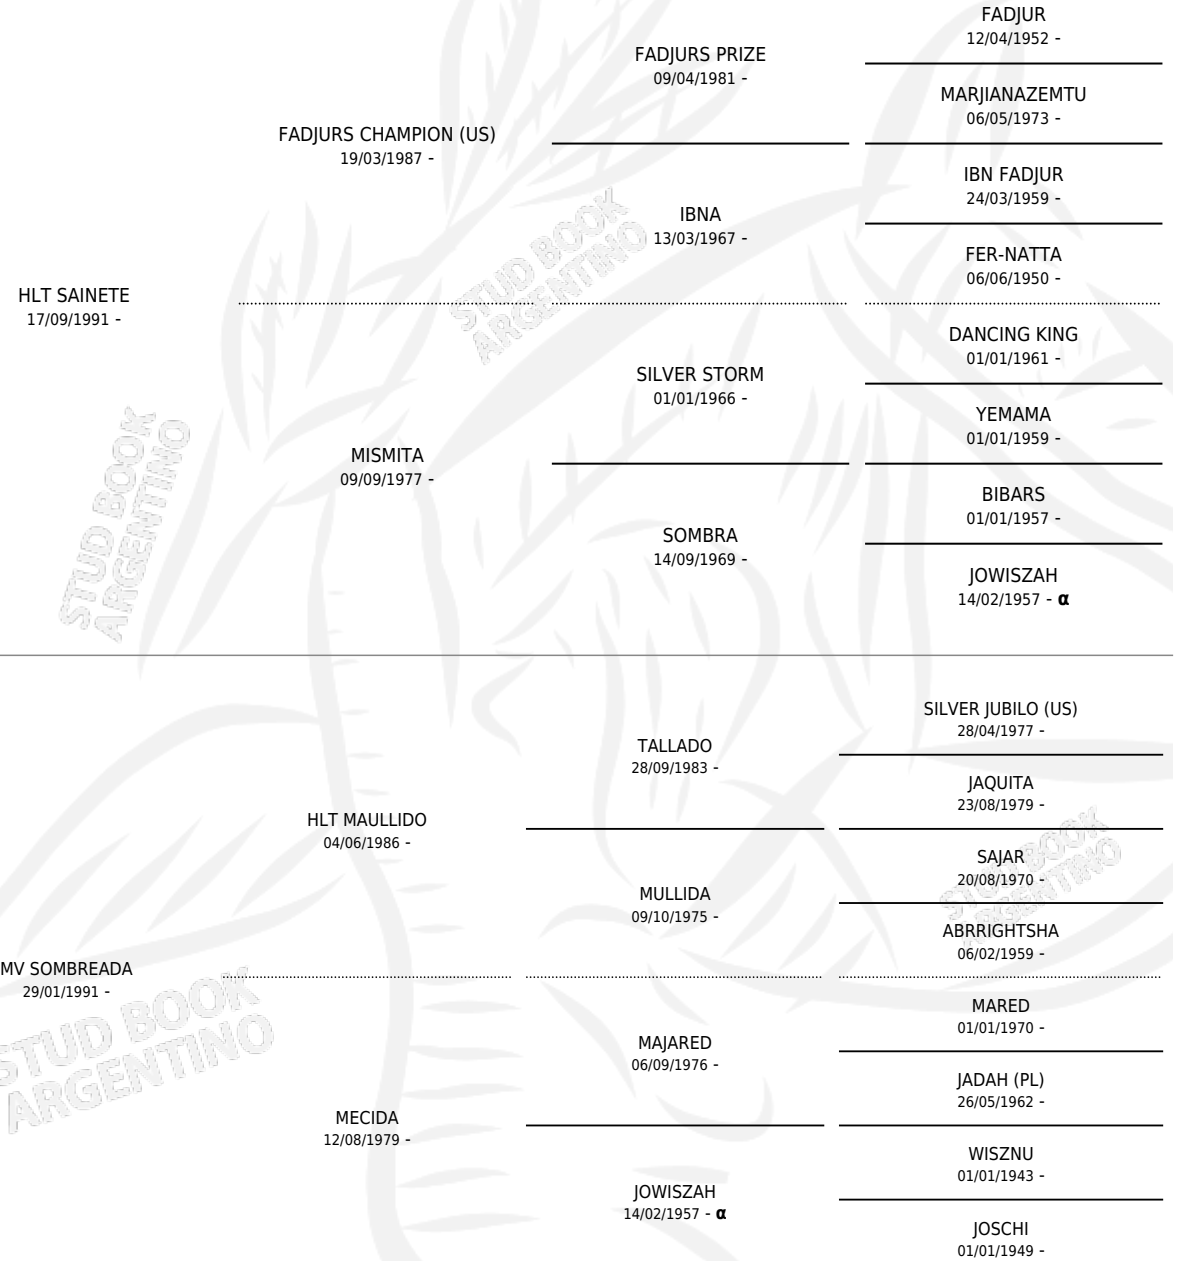

# PEDIGREE

por HLT SAINETE y MV SOMBREADA por HLT MAULLIDO

INBREEDING : α

Argentina · Hembra · Tordillo · AP · 14/10/2008  
Familia · Volumen 40

## ESTADO

TIPIFICACIÓN SANGUÍNEA	X
TIPIFICACIÓN POR ADN	✓
PASAPORTE	✓
IDENTIFICACIÓN POR MICROCHIP	X
REPRODUCTOR	✓

**Lugar de nacimiento:** Los Toros

**Criador:** Los Toros

~

## HIJOS

	MACHOS	HEMBRAS
3 NACIERON	2	1
SIN ACTUACIONES		

S

mientos 3 / Efectividad 60.00%

PADRILLO	PRODUCTO	CRIADOR	1ER SERVICIO	ÚLTIMO SERVICIO
HLT CHAMUYO	∅		15/12/2023	19/12/2023
RM REFLEJO	∅		19/10/2015	20/10/2015
RM REFLEJO	HLT CHAMUYO (M T, 06/10/2015)	LOS TOROS	16/10/2014	17/10/2014
RM REFLEJO	HLT PREDICA (H T, 06/10/2014)	LOS TOROS	18/10/2013	23/10/2013
RM REFLEJO	HLT DESLIZ (M T, 12/10/2013)	LOS TOROS	26/10/2012	31/10/2012