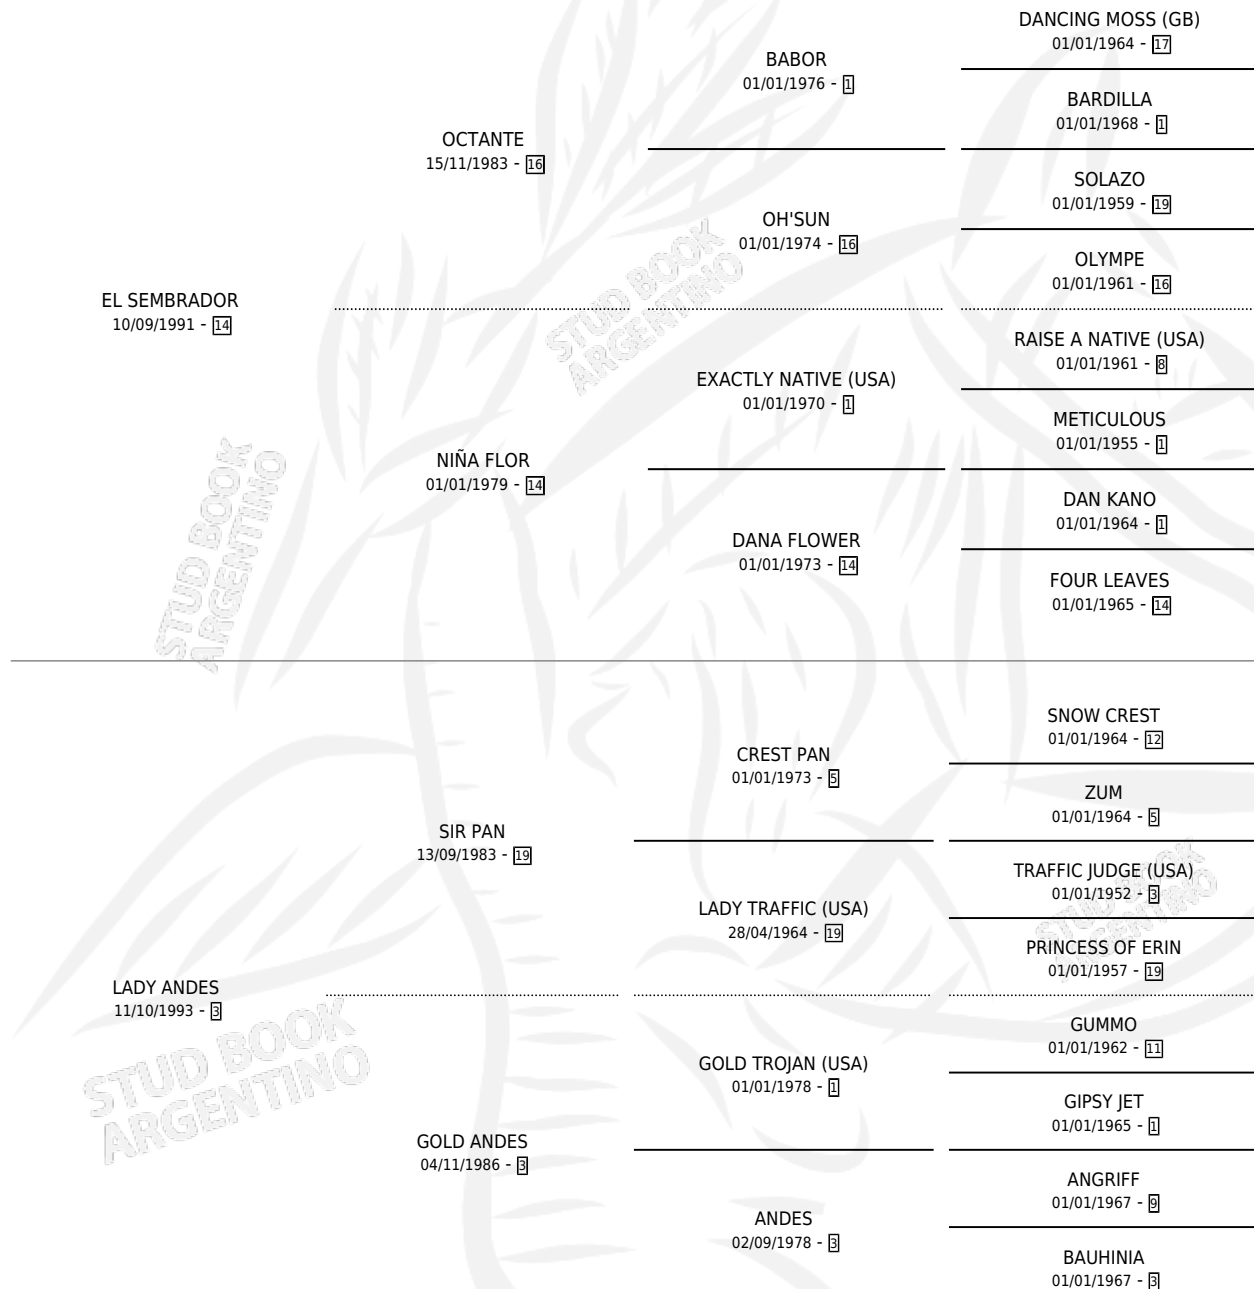

SIEMBRA VELOZ

por **EL SEMBRADOR** y **LADY ANDES** por **SIR PAN**

Argentina · Hembra · Alazan · SP · 11/10/2008
Familia 3-d · Volumen 40

ESTADO

TIPIFICACIÓN SANGUÍNEA	X
TIPIFICACIÓN POR ADN	✓
PASAPORTE	✓
IDENTIFICACIÓN POR MICROCHIP	✓
REPRODUCTOR	✓

Lugar de nacimiento: El Tala
Criador: Garnica Juan Jose Sucesion

~

HIJOS

	MACHOS	HEMBRAS
2 NACIERON	1	1
SIN ACTUACIONES		

PEDIGREE

CAMPAÑA

Solo carreras oficiales de Argentina

POR EDAD