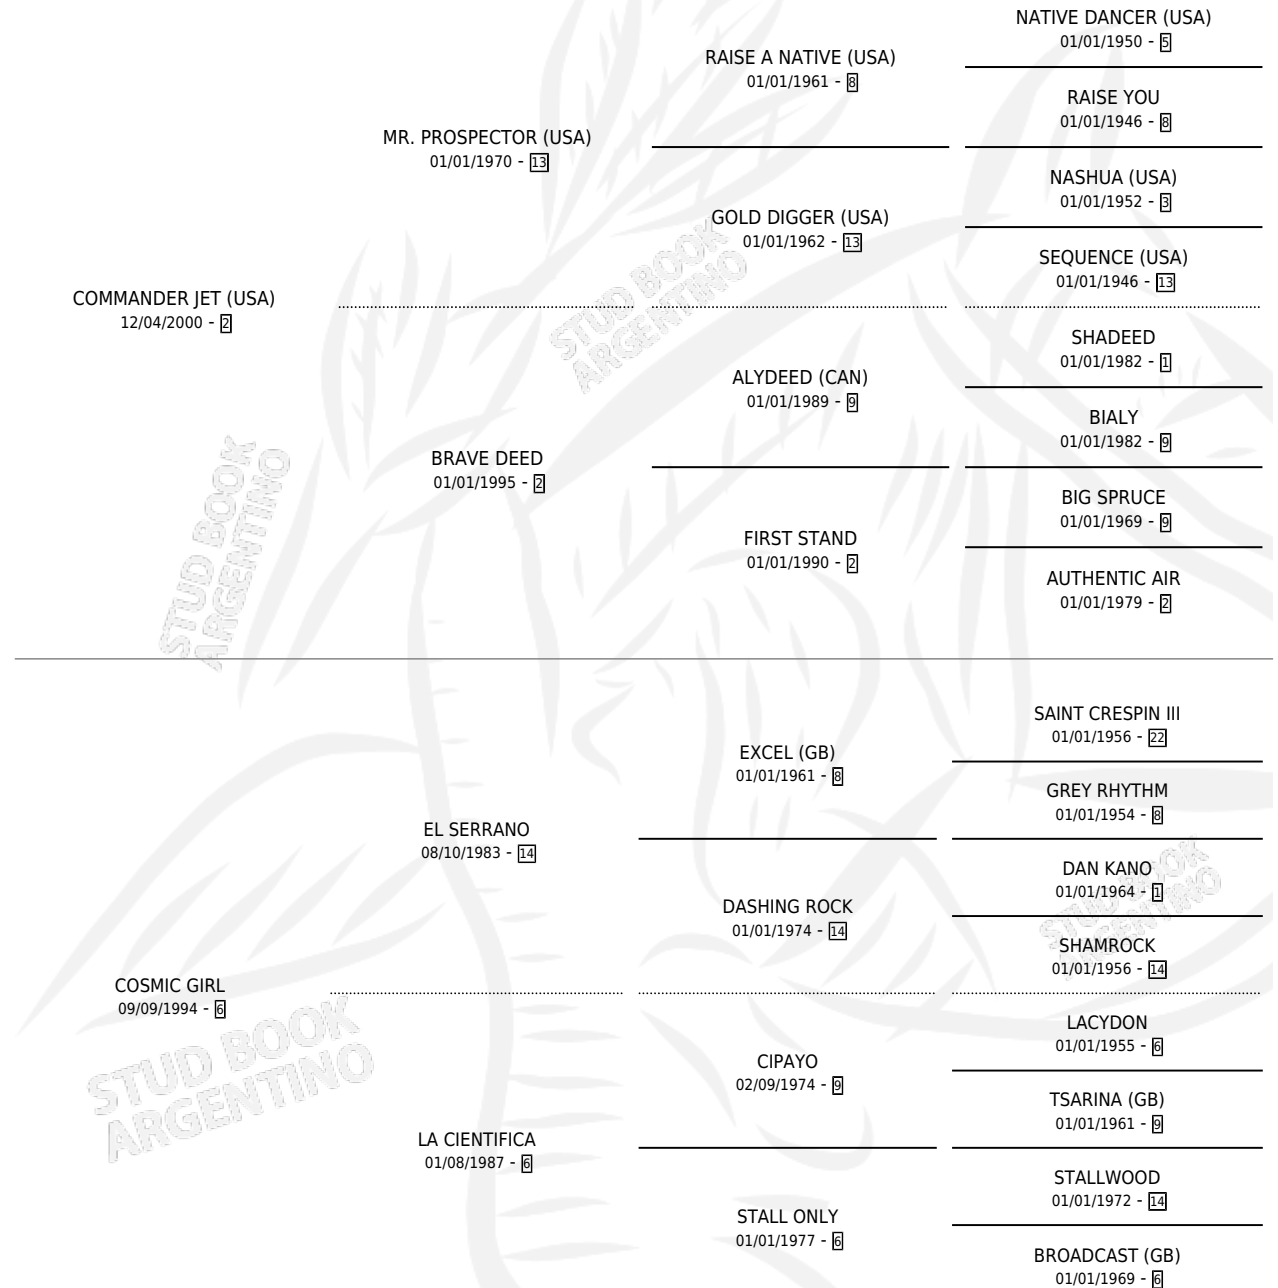

COSMETOLOGA JET

por **COMMANDER JET (USA)** y **COSMIC GIRL** por **EL SERRANO**

Argentina · Hembra · Zaino · SP · 16/09/2008
Familia 6-e · Volumen 40

ESTADO

TIPIFICACIÓN SANGUÍNEA	X
TIPIFICACIÓN POR ADN	X
PASAPORTE	X
IDENTIFICACIÓN POR MICROCHIP	X
REPRODUCTOR	X

Lugar de nacimiento: Divisadero

Criador: Divisadero

PEDIGREE

COSMETOLOGA JET

Datos oficiales del Stud Book Argentino

Documento generado el 15/05/2026

studbook.org.ar