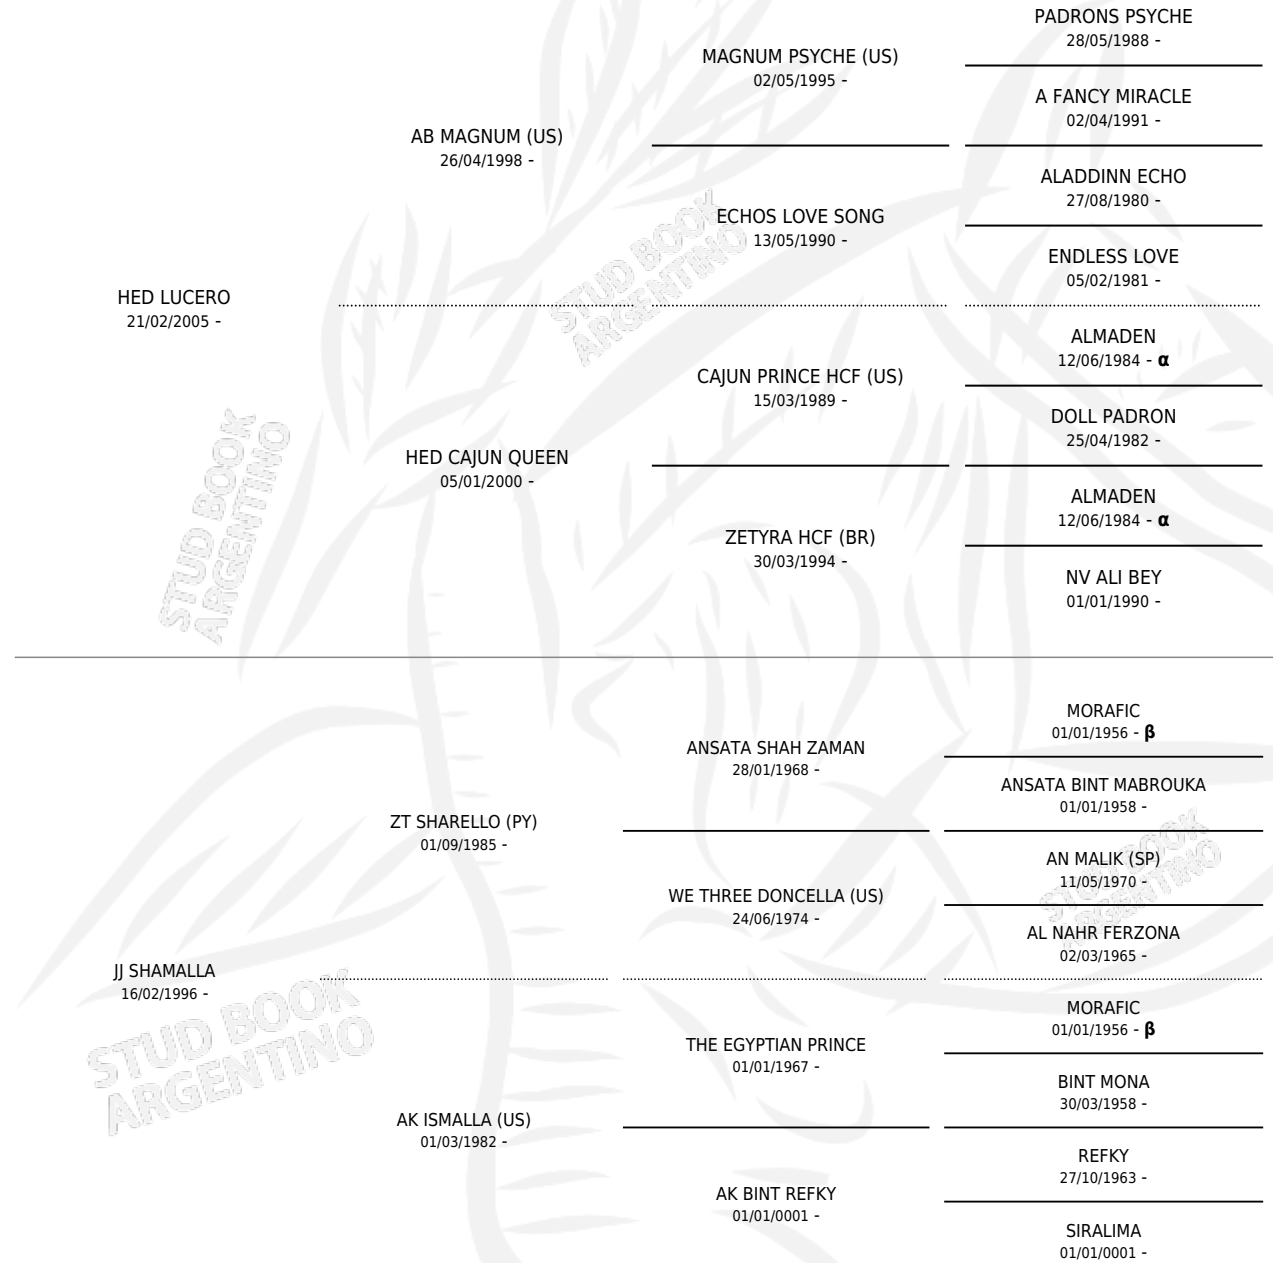

## ESTADO

TIPIFICACIÓN SANGUÍNEA	X
TIPIFICACIÓN POR ADN	✓
PASAPORTE	✓
IDENTIFICACIÓN POR MICROCHIP	X
REPRODUCTOR	X

**Lugar de nacimiento:** El Dok

**Criador:** El Dok

## PEDIGREE

INBREEDING :  $\alpha, \beta$