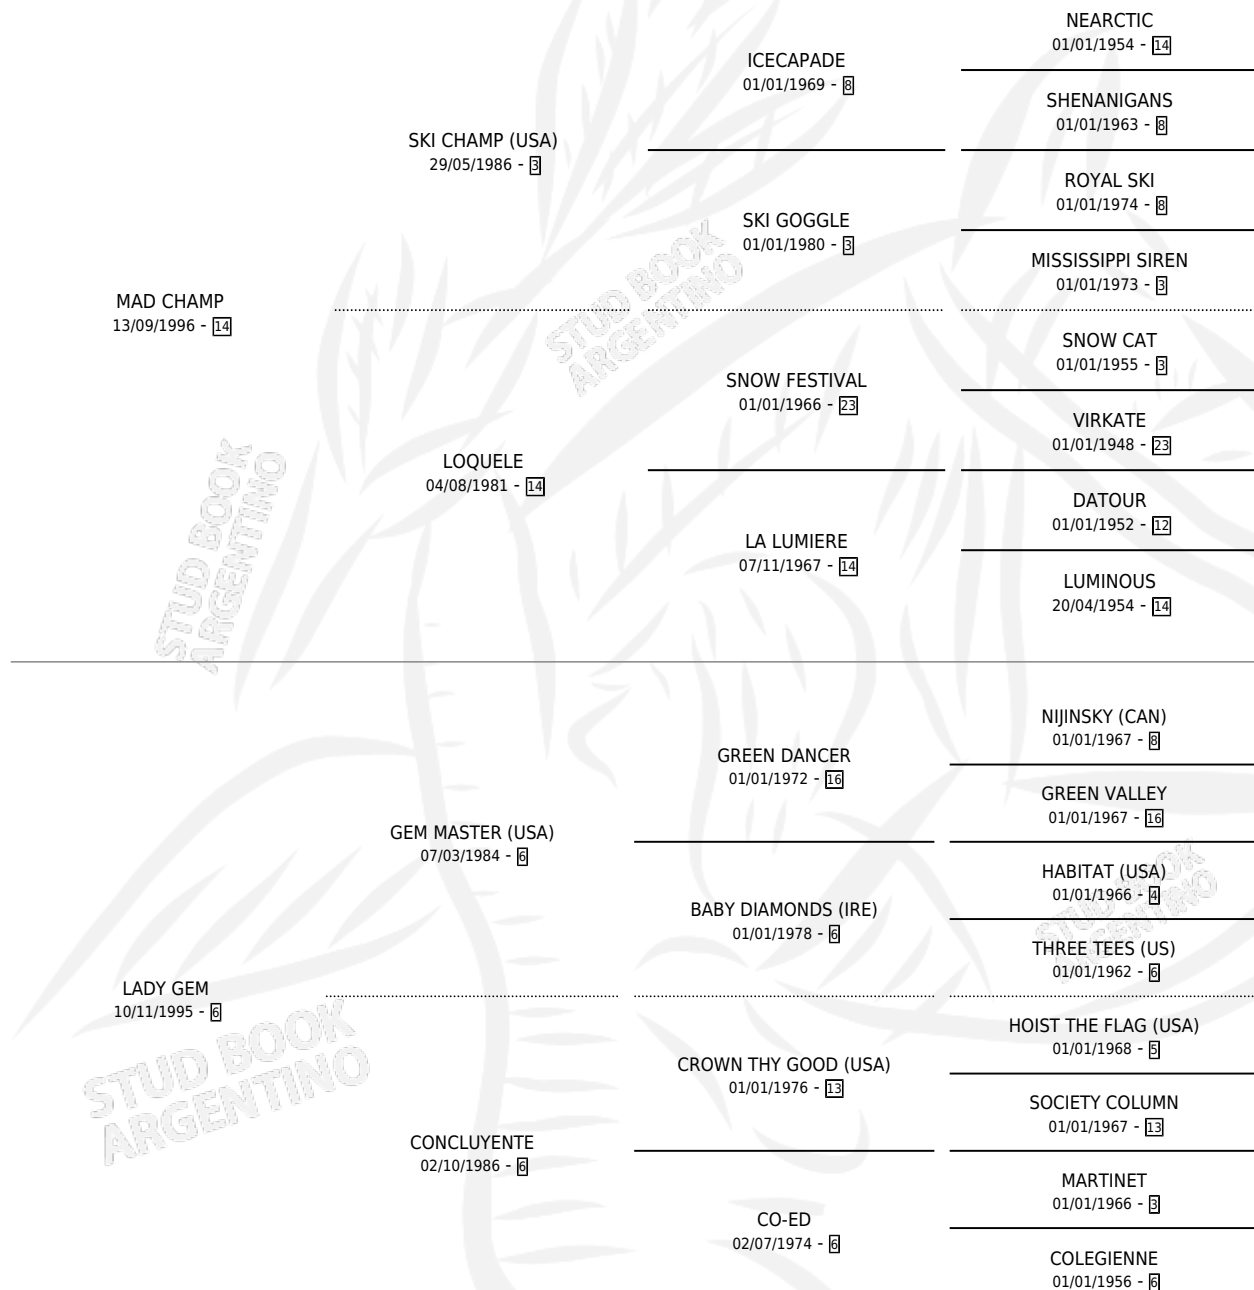

LADY MAD

por MAD CHAMP y LADY GEM por GEM MASTER (USA)

Argentina · Hembra · Tordillo · SP · 27/09/2008
Familia 6-f · Volumen 40

ESTADO

TIPIFICACIÓN SANGUÍNEA	X
TIPIFICACIÓN POR ADN	✓
PASAPORTE	✓
IDENTIFICACIÓN POR MICROCHIP	✓
REPRODUCTOR	✓

Lugar de nacimiento: El Tala
Criador: Crespo Felix Eduardo

~

HIJOS

	MACHOS	HEMBRAS
4 NACIERON	2	2
3 CORRIERON	2	1
1 GANARON	0	1
0 GANADORES CL	0 GANADORES GR	0 GANADORES G1

PEDIGREE