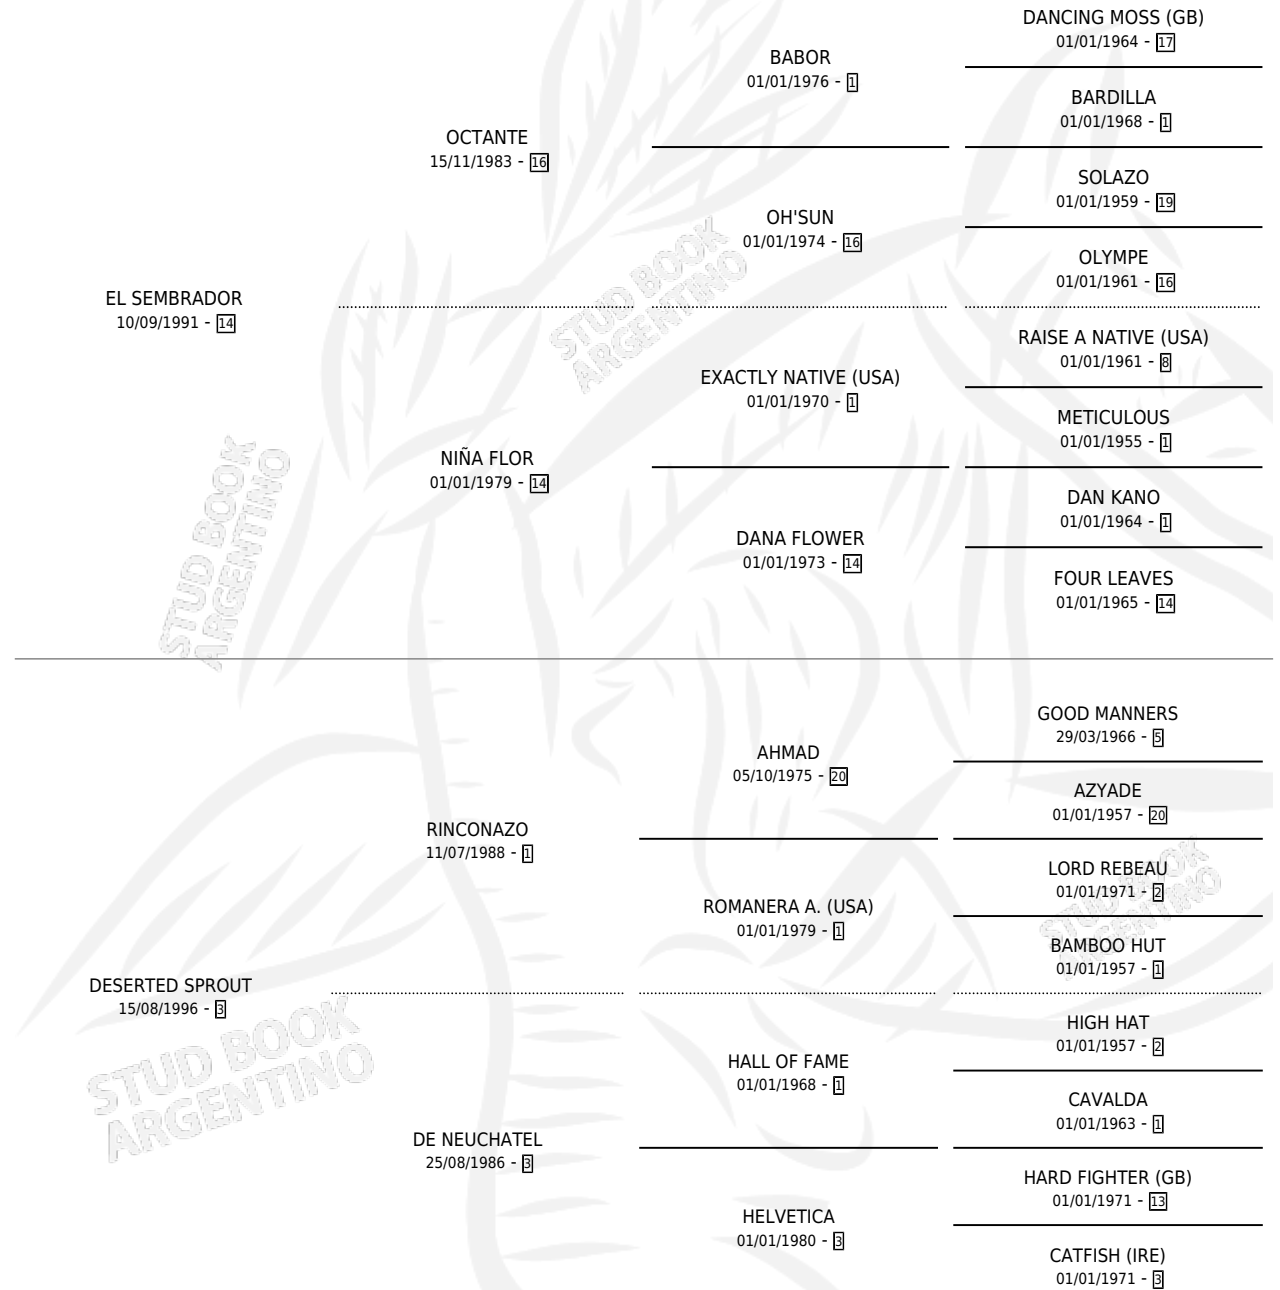

PUDO SER

por **EL SEMBRADOR** y **DESERTED SPROUT** por
RINCONAZO

Argentina · Macho · Alazan · SP · 20/09/2008
Familia 3-e · Volumen 40

ESTADO

TIPIFICACIÓN SANGUÍNEA	X
TIPIFICACIÓN POR ADN	✓
PASAPORTE	✓
IDENTIFICACIÓN POR MICROCHIP	✓
REPRODUCTOR	X

Lugar de nacimiento: El Tala
Criador: Crespo Felix Eduardo

PEDIGREE

CAMPAÑA

Solo carreras oficiales de Argentina

POR EDAD

EDAD	CC	1°	2°	3°	4°	5°	NP	CLC	CLG	CLCG1	CLGG1	IMPORTE	GANANCIA / CC
3 AÑOS	4	1	0	0	2	1	0	0	0	0	0	\$48,500	\$12,125
4 AÑOS	9	0	0	0	1	1	7	0	0	0	0	\$7,200	\$800
5 AÑOS	2	1	0	0	0	0	1	0	0	0	0	\$33,000	\$16,500
6 AÑOS	10	3	0	0	2	1	4	0	0	0	0	\$88,250	\$8,825
TOTALES	25	5	0	0	5	3	12	0	0	0	0	\$176,950	\$7,078
%		20.0%	0.0%	0.0%	20.0%	12.0%	48.0%	0.0%	0.0%	0.0%	0.0%		

Ganador de 5 carreras en La Plata - \$176,950, a los 3,5 y 6 años, incluso 4to J.c. del Paraguay(H).

POR DISTANCIA

HIPODROMO	CC	1°	2°	3°	4°	5°	NP	CLC	CLG	CLCG1	CLGG1	IMPORTE
LA PLATA	23	5	0	0	5	3	10	0	0	0	0	\$175,200
1100 MTS	12	2	0	0	4	2	4	0	0	0	0	\$72,700
1200 MTS	4	1	0	0	0	0	3	0	0	0	0	\$33,000
1000 MTS	7	2	0	0	1	1	3	0	0	0	0	\$69,500
SAN ISIDRO	2	0	0	0	0	0	2	0	0	0	0	\$1,750
1200 MTS	2	0	0	0	0	0	2	0	0	0	0	\$1,750