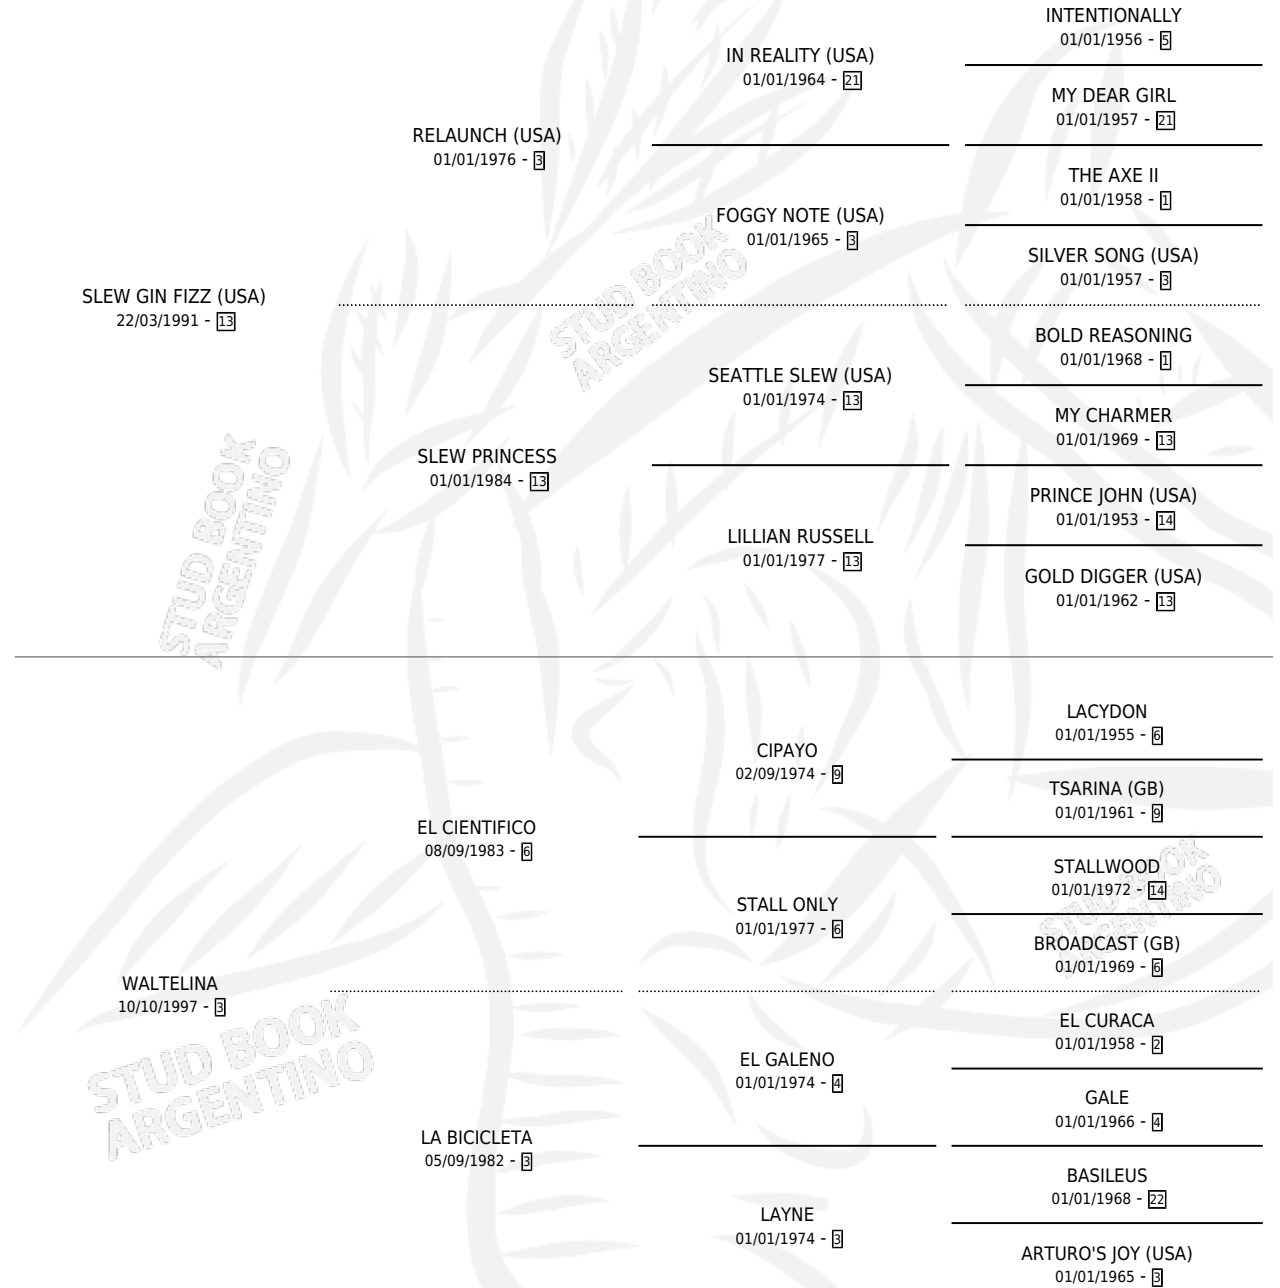

WALTFIZZ

por SLEW GIN FIZZ (USA) y WALTIELINA por EL CIENTIFICO

Argentina · Macho · Zaino · SP · 14/10/2008
Familia 3-g · Volumen 40

ESTADO

TIPIFICACIÓN SANGUÍNEA	X
TIPIFICACIÓN POR ADN	✓
PASAPORTE	✓
IDENTIFICACIÓN POR MICROCHIP	✓
REPRODUCTOR	X

Lugar de nacimiento: Campo particular
Criador: Sin dato

PEDIGREE

CAMPAÑA

Solo carreras oficiales de Argentina

POR EDAD

EDAD	CC	1°	2°	3°	4°	5°	NP	CLC	CLG	CLCG1	CLGG1	IMPORTE	GANANCIA / CC
4 AÑOS	2	0	0	0	0	0	2	0	0	0	0	\$0	\$0
TOTALES	2	0	0	0	0	0	2	0	0	0	0	\$0	\$0
%		0.0%	0.0%	0.0%	0.0%	0.0%	100%	0.0%	0.0%	0.0%	0.0%		