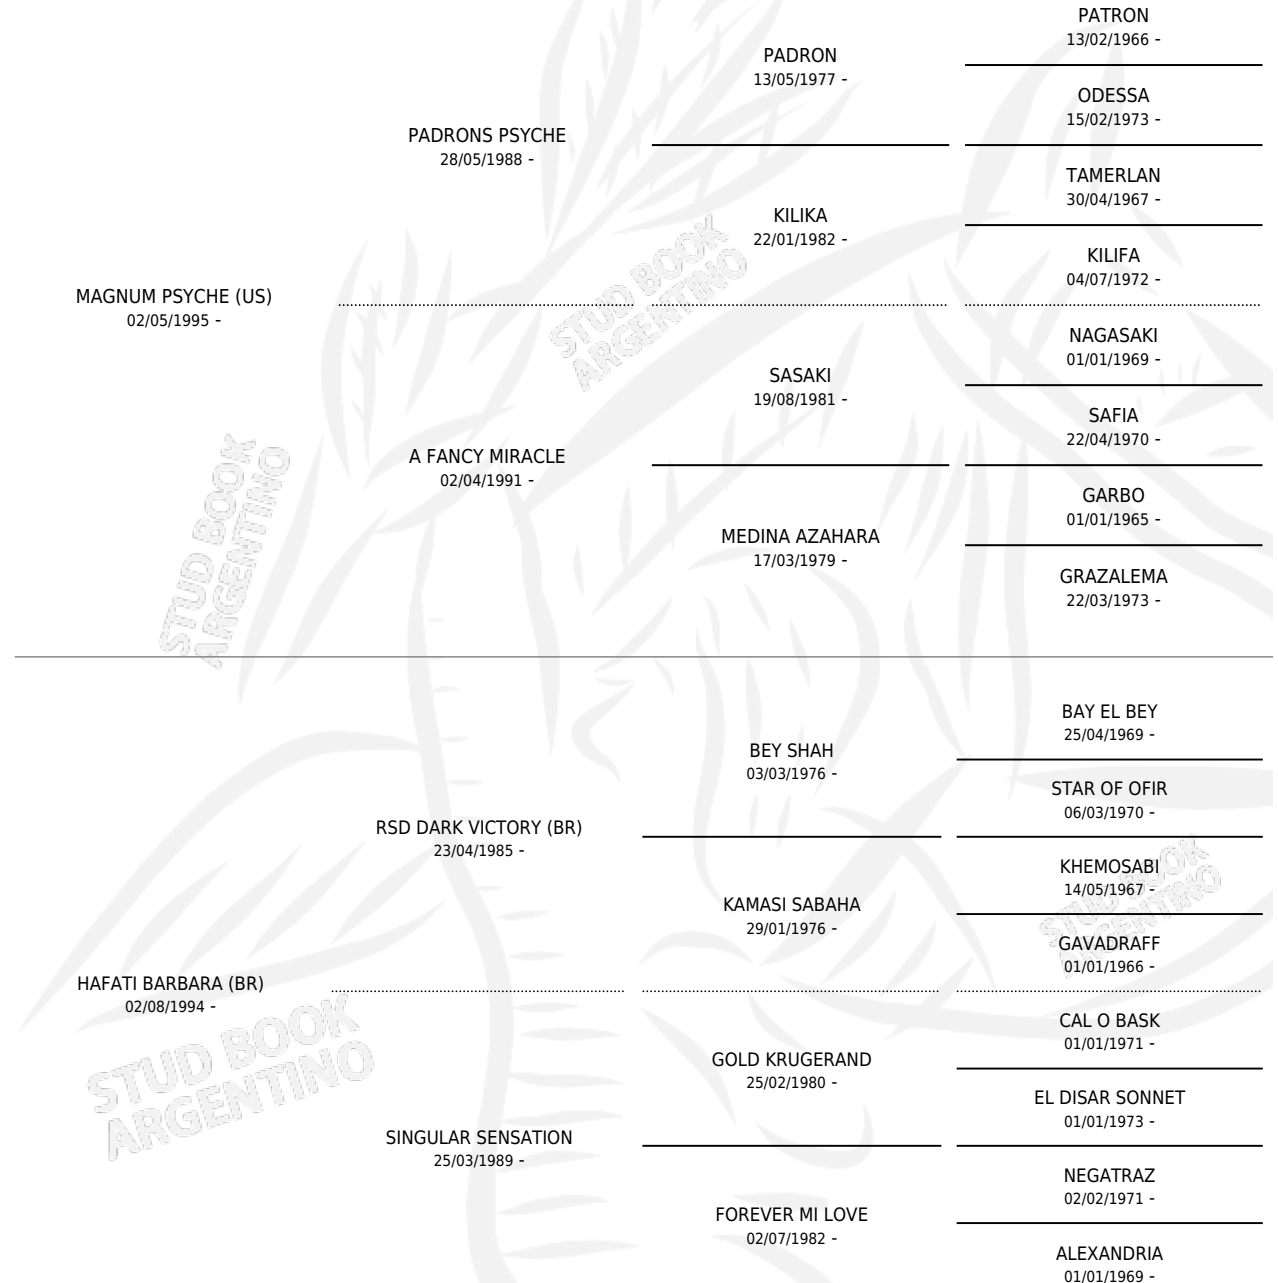

JJ EL BARBARO

por **MAGNUM PSYCHE (US)** y **HAFATI BARBARA (BR)** por **RSD DARK VICTORY (BR)**

Argentina · Macho · Alazan · AP · 22/10/2008
Familia · Volumen 40

ESTADO

TIPIFICACIÓN SANGUÍNEA	X
TIPIFICACIÓN POR ADN	✓
PASAPORTE	✓
IDENTIFICACIÓN POR MICROCHIP	✓
REPRODUCTOR	✓

Lugar de nacimiento: Mayed
Criador: Mayed

~

HIJOS

	MACHOS	HEMBRAS
3 NACIERON	1	2
SIN ACTUACIONES		

PEDIGREE

SERVICIOS PADRILLO

TEMPORADA	HARAS	SERVICIO	NAC.	EFFECTIVIDAD
2019	LA PORFIADA CORREAS	3	1	33.33 %
2019	LA PORFIADA CORREAS	1	1	100 %
2018	LA PORFIADA CORREAS	1	0	0.00 %
2017	LA PORFIADA CORREAS	1	0	0.00 %
2016	LA PORFIADA CORREAS	5	1	20.00 %
2009	LA PORFIADA CORREAS	1	0	0.00 %